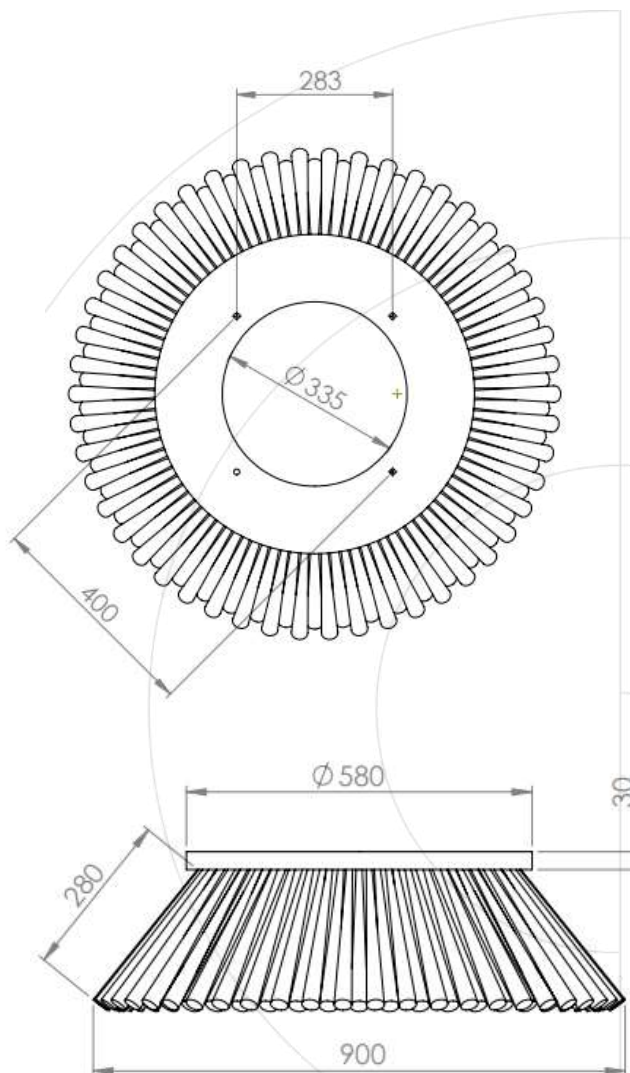

# BROSSE LATÉRALE ANTOLI 580X335

Voir la mise à jour  
de le Brosses Latérales

	Sweeping material			
	PPL	PPL+STEEL	STEEL	CABLE
<b>Code</b>	7089	6164	7091	4086
<b>Number of rows</b>	4			
<b>Supported machines</b>	Antoli			
<b>Types of manufacture</b>	Inséré de ci-dessous			