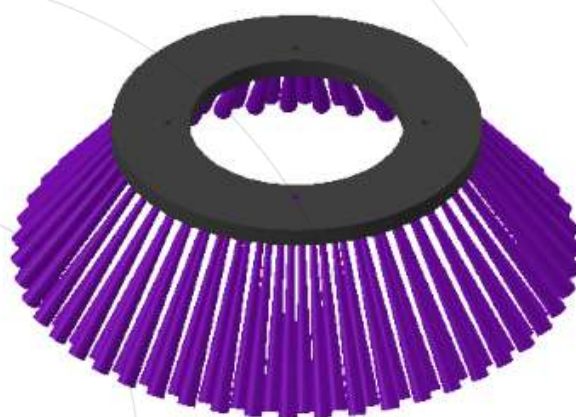

# BROSSE LATÉRALE ANTOLI 580X335

Voir la mise à jour  
de le Brosses Latérales

	Sweeping material			
	PPL	PPL+STEEL	STEEL	CABLE
<b>Code</b>	7089	6164	7091	4086
<b>Number of rows</b>	4			
<b>Supported machines</b>	Antoli			
<b>Types of manufacture</b>	Inséré de ci-dessous			