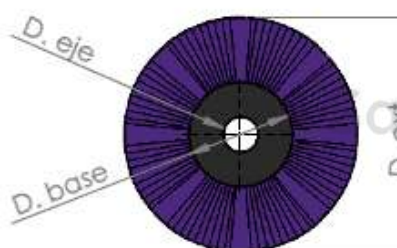

BROSSE CYLINDRIQUE

Densité moyenne

Faible densité

Distribution des fibres

Rangées parallèles avec des lames

Rangées en V

Dernière actualisation: 9 mars 2021

*Ces documents sont la propriété exclusive de Cepillos Sacema, S.L. Leur reproduction totale ou partielle est interdite sans notre autorisation écrite, de même que leur utilisation abusive et/ou leur exposition à des tiers.