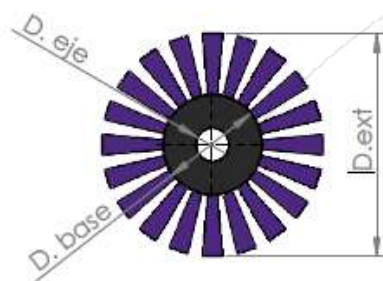

Mesures à définir

- Diamètre extérieur: D. ext
- Diamètre du corps: D.base
- Diamètre de l'axe: D. eje
- Longueur de la brosse: L
- Décalage: L1, L2

Matériaux de la base à définir

- PVC
- Polypropylène
- Polyéthylène
- Bois phénolique
- Aluminium

BROSSE CYLINDRIQUE

Densité moyenne

Faible densité

Distribution des fibres

Rangées parallèles avec des lames

Rangées en V

Dernière actualisation: 9 mars 2021

*Ces documents sont la propriété exclusive de Cepillos Sacema, S.L. Leur reproduction totale ou partielle est interdite sans notre autorisation écrite, de même que leur utilisation abusive et/ou leur exposition à des tiers.