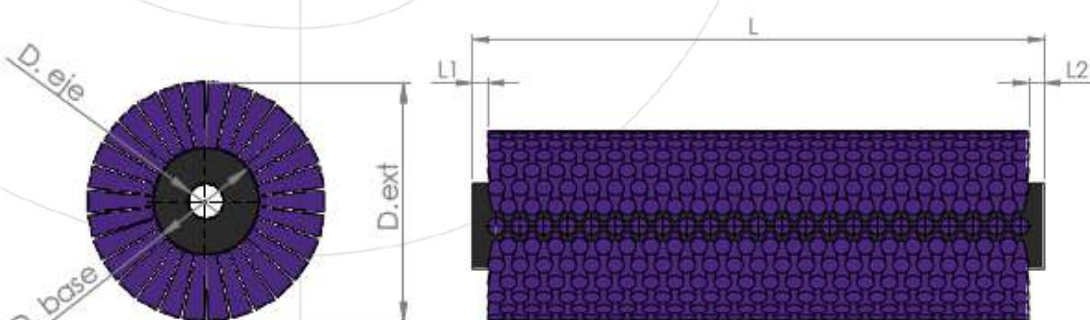

BROSSE CYLINDRIQUE

En Sacema, on fabrique des brosses cylindriques sur mesure. Elles peuvent être désignées dans des plusieurs distributions et dispositions de filaments. Cettes brosses sont intégrées dans des autres solutions comme le nettoyage de bandes, le nettoyage des fruits, le nettoyage de machines balayeuses...

Mesures à définir

- Diamètre extérieur: D. ext
- Diamètre du corps: D.base
- Diamètre de l'axe: D. eje
- Longueur de la brosse: L
- Décalage: L1, L2

Matériaux de la base à définir

- PVC
- Polypropylène
- Polyéthylène
- Bois phénolique
- Aluminium

Filaments à définir

- Synthétiques: PPN, PPL, PET, PA6
- Usage alimentaire: PA6.12, Rilsan...
- Tampico
- Crin de cheval
- Fils: acier, laiton, acier inox, acier en laiton...

Voir l'actualisation
de la Brosse Industrielle
Cylindrique

Densités

Haute densité

Dernière actualisation: 9 mars 2021

*Ces documents sont la propriété exclusive de Cepillos Sacema, S.L. Leur reproduction totale ou partielle est interdite sans notre autorisation écrite, de même que leur utilisation abusive et/ou leur exposition à des tiers.