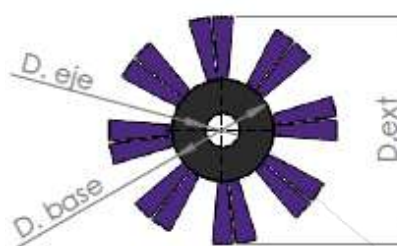

BROSSE CYLINDRIQUE

Densité moyenne

Faible densité

Distribution des fibres

Rangées parallèles avec des lames

Rangées en V

Dernière actualisation: 9 mars 2021

*Ces documents sont la propriété exclusive de Cepillos Sacema, S.L. Leur reproduction totale ou partielle est interdite sans notre autorisation écrite, de même que leur utilisation abusive et/ou leur exposition à des tiers.

BROSSES CYLINDRIQUES

Rangées angulaires

Spirale

Dernière actualisation: 9 mars 2021

*Ces documents sont la propriété exclusive de Cepillos Sacema, S.L. Leur reproduction totale ou partielle est interdite sans notre autorisation écrite, de même que leur utilisation abusive et/ou leur exposition à des tiers.