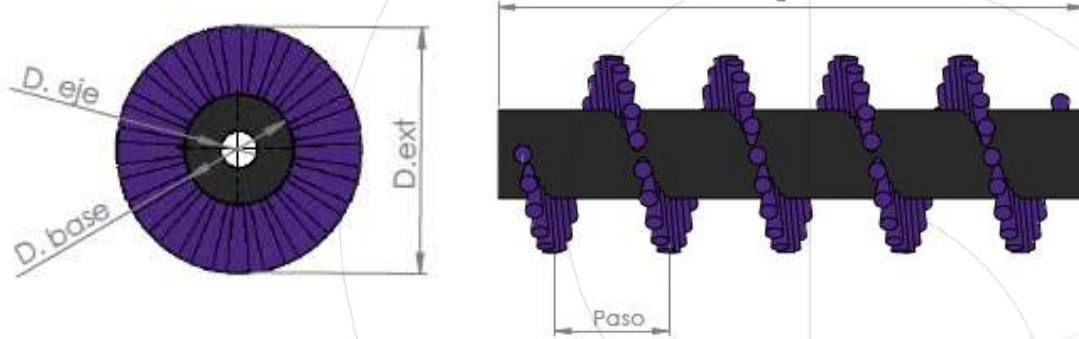

Spirale

Dernière actualisation: 9 mars 2021

*Ces documents sont la propriété exclusive de Cepillos Sacema, S.L. Leur reproduction totale ou partielle est interdite sans notre autorisation écrite, de même que leur utilisation abusive et/ou leur exposition à des tiers.