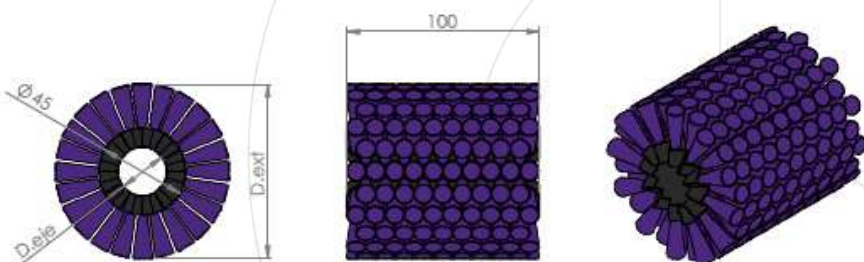

MODELO A31

Baixa densidade 6 dentes

Fechamento baixa densidade

Média densidade 8 dentes

Fechamento média densidade

Alta densidade 10 dentes

Fechamento alta densidade

Sacema

MODELO A45

Baixa densidade 8 dentes

Fechamento baixa densidade

Média densidade 12 dentes

Fechamento média densidade

Alta densidade 16 dentes

Fechamento alta densidade

Sacema

MODELO A57

Baixa densidade 10 dentes

Fechamento baixa densidade

Média densidade 15 dentes

Fechamento média densidade

Alta densidade 18 dentes

Fechamento alta densidade

Sacema