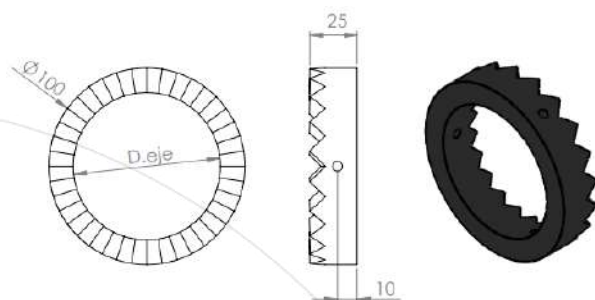

MODELO A86

Baixa densidade 12 dentes

Fechamento baixa densidade

Média densidade 20 dentes

Fechamento média densidade

Alta densidade 30 dentes

Fechamento alta densidade

Sacema

MODELO A100

Baixa densidade 18 dentes

Fechamento baixa densidade

Média densidade 24 dentes

Fechamento média densidade

Alta densidade 28 dentes

Fechamento alta densidade

Sacema