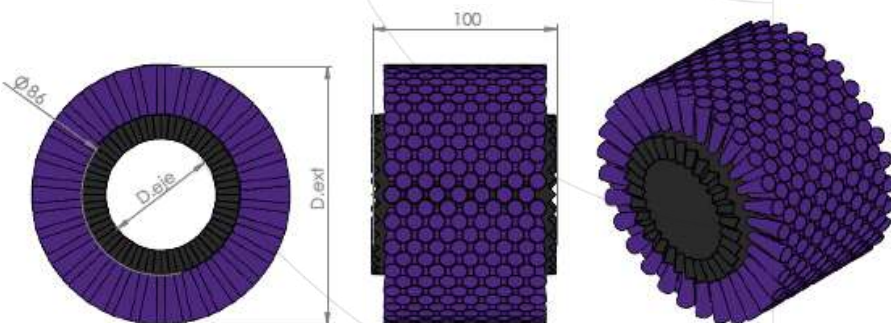

MODELO A86

Baixa densidade 12 dentes

Fechamento baixa densidade

Média densidade 20 dentes

Fechamento média densidade

Alta densidade 30 dentes

Fechamento alta densidade

Sacema

MODELO A100

Baixa densidade 18 dentes

Fechamento baixa densidade

Média densidade 24 dentes

Fechamento média densidade

Alta densidade 28 dentes

Fechamento alta densidade

Sacema