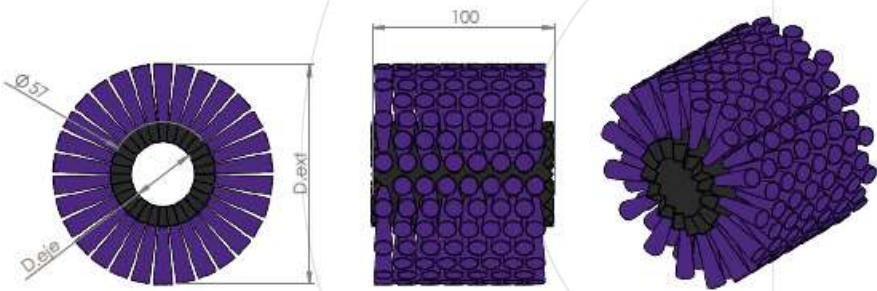

MODELO A57

Baixa densidade 10 dentes

Fechamento baixa densidade

Média densidade 15 dentes

Fechamento média densidade

Alta densidade 18 dentes

Fechamento alta densidade

Sacema

MODELO A65

Baixa densidade 12 dentes

Fechamento baixa densidade

Média densidade 17 dentes

Fechamento média densidade

Alta densidade 20 dentes

Fechamento alta densidade

Sacema