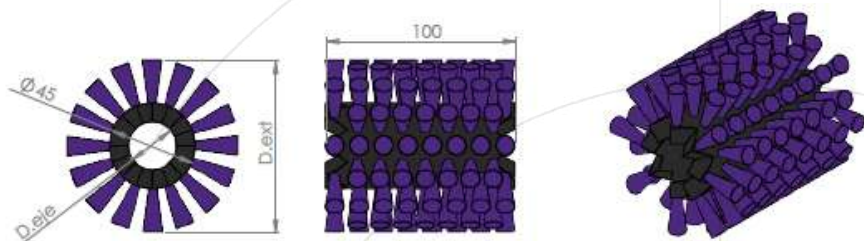

MÓDULOS PLUS-ZACK

As escovas modulares Plus-Zack permitem compor um cilindro com o comprimento desejado a partir de módulos, o que facilita a sua montagem.

Consiste em formar uma escova por meio de módulos ou pequenos anéis de escova de 100 mm de comprimento que, graças às suas bordas serrilhadas, encaixam perfeitamente entre si.

Número de dentes

	A31	A45	A57	A60	A86	A100	A125
Baixa densidade	6	8	10	12	12	18	18
Média densidade	8	12	15	17	20	24	24
Alta densidade	10	16	18	20	30	28	28

Filamentos a definir

- Sintéticos: PPN, PPL, PET, PA6 Uso alimentar, PA6.12, Rilsan...
- Tampico
- Crina de cavalo
- Arames: aço, latão, aço inoxidável, aço latonado...

MODELO A31

Baixa densidade 6 dentes

Fechamento baixa densidade

Média densidade 8 dentes

Fechamento média densidade

Alta densidade 10 dentes

Fechamento alta densidade

Sacema

MODELO A45

Baixa densidade 8 dentes

Fechamento baixa densidade

Média densidade 12 dentes

Fechamento média densidade

Alta densidade 16 dentes

Fechamento alta densidade

Sacema