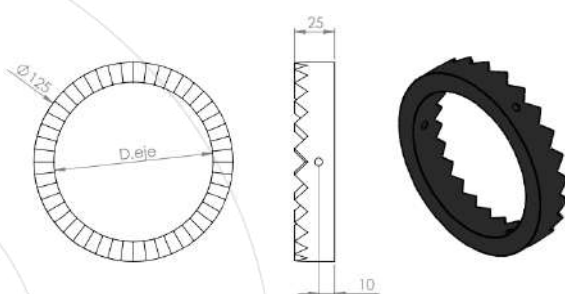

MODELO A125

Baixa densidade 18 dentes

Fechamento baixa densidade

Média densidade 24 dentes

Fechamento média densidade

Alta densidade 28 dentes

Fechamento alta densidade

Sacema