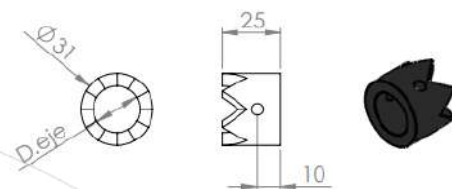

Número de dentes

	A31	A45	A57	A60	A86	A100	A125
Baixa densidade	6	8	10	12	12	18	18
Média densidade	8	12	15	17	20	24	24
Alta densidade	10	16	18	20	30	28	28

Filamentos a definir

- Sintéticos: PPN, PPL, PET, PA6 Uso alimentar, PA6.12, Rilsan...
- Tampico
- Crina de cavalo
- Arames: aço, latão, aço inoxidável, aço latonado...

MODELO A31

Baixa densidade 6 dentes

Fechamento baixa densidade

Média densidade 8 dentes

Fechamento média densidade

Alta densidade 10 dentes

Fechamento alta densidade

Sacema