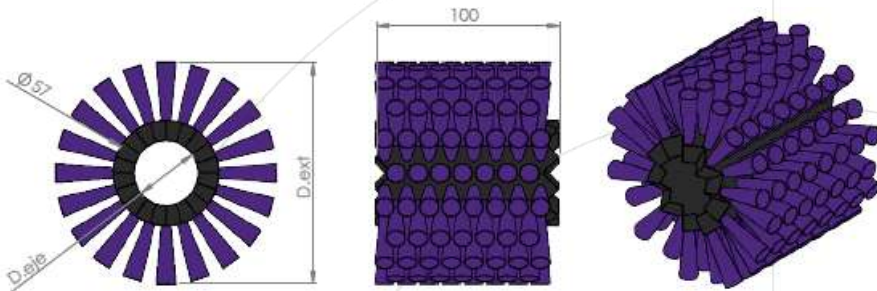

MODELO A31

Baixa densidade 6 dentes

Fechamento baixa densidade

Média densidade 8 dentes

Fechamento média densidade

Alta densidade 10 dentes

Fechamento alta densidade

Sacema

MODELO A45

Baixa densidade 8 dentes

Fechamento baixa densidade

Média densidade 12 dentes

Fechamento média densidade

Alta densidade 16 dentes

Fechamento alta densidade

Sacema

MODELO A57

Baixa densidade 10 dentes

Fechamento baixa densidade

Média densidade 15 dentes

Fechamento média densidade

Alta densidade 18 dentes

Fechamento alta densidade

Sacema