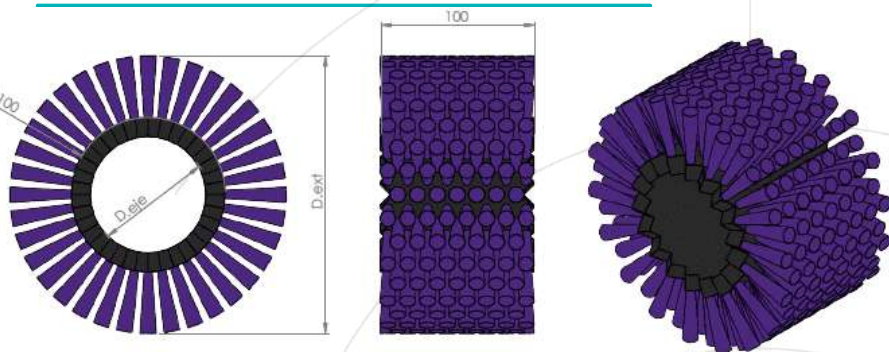

MODELO A86

Baixa densidade 12 dentes

Fechamento baixa densidade

Média densidade 20 dentes

Fechamento média densidade

Alta densidade 30 dentes

Fechamento alta densidade

Sacema

MODELO A100

Baixa densidade 18 dentes

Fechamento baixa densidade

Média densidade 24 dentes

Fechamento média densidade

Alta densidade 28 dentes

Fechamento alta densidade

Sacema