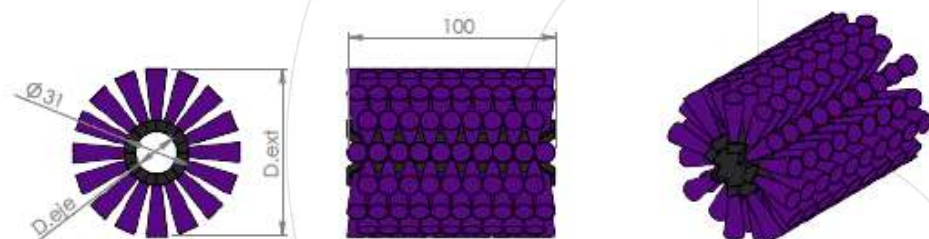

Número de dentes

	A31	A45	A57	A60	A86	A100	A125
Baixa densidade	6	8	10	12	12	18	18
Média densidade	8	12	15	17	20	24	24
Alta densidade	10	16	18	20	30	28	28

Filamentos a definir

- Sintéticos: PPN, PPL, PET, PA6 Uso alimentar, PA6.12, Rilsan...
- Tampico
- Crina de cavalo
- Arames: aço, latão, aço inoxidável, aço latonado...

MODELO A31

Baixa densidade 6 dentes

Fechamento baixa densidade

Média densidade 8 dentes

Fechamento média densidade

Alta densidade 10 dentes

Fechamento alta densidade

Sacema

MODELO A45

Baixa densidade 8 dentes

Fechamento baixa densidade

Média densidade 12 dentes

Fechamento média densidade

Alta densidade 16 dentes

Fechamento alta densidade

Sacema