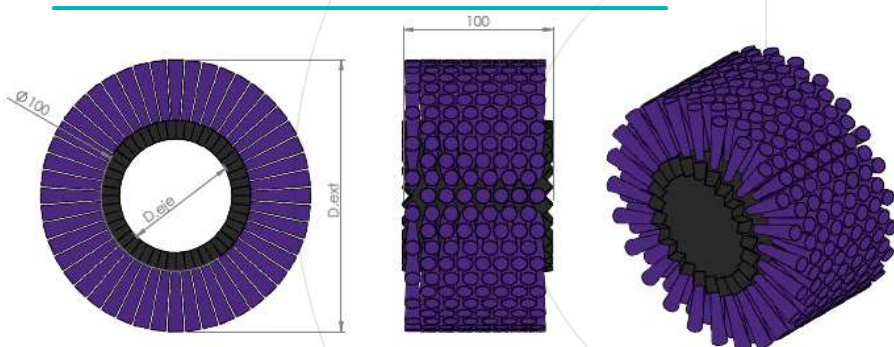

MODELO A100

Baixa densidade 18 dentes

Fechamento baixa densidade

Média densidade 24 dentes

Fechamento média densidade

Alta densidade 28 dentes

Fechamento alta densidade

Sacema