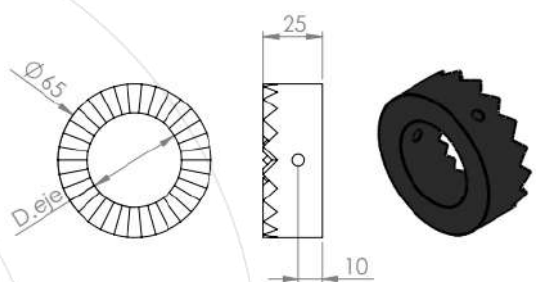

MODELO A65

Baixa densidade 12 dentes

Fechamento baixa densidade

Média densidade 17 dentes

Fechamento média densidade

Alta densidade 20 dentes

Fechamento alta densidade

Sacema