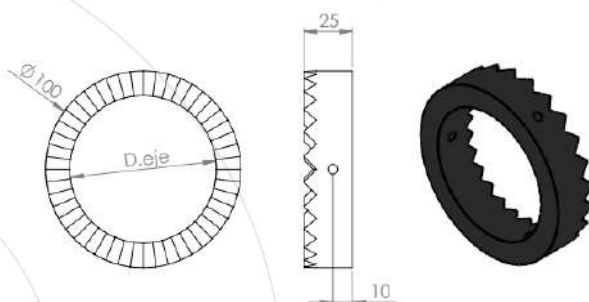

MODELO A100

Baixa densidade 18 dentes

Fechamento baixa densidade

Média densidade 24 dentes

Fechamento média densidade

Alta densidade 28 dentes

Fechamento alta densidade

Sacema