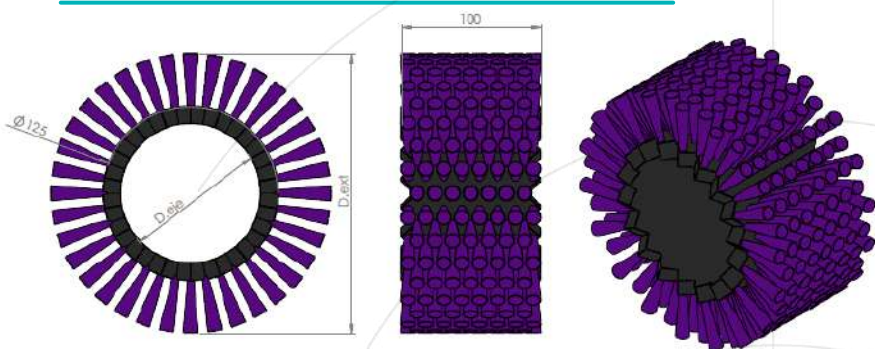

MODELO A125

Baixa densidade 18 dentes