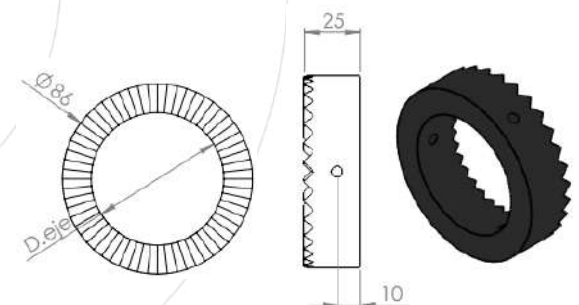

MODELO A86

Baixa densidade 12 dentes

Fechamento baixa densidade

Média densidade 20 dentes

Fechamento média densidade

Alta densidade 30 dentes

Fechamento alta densidade

Sacema