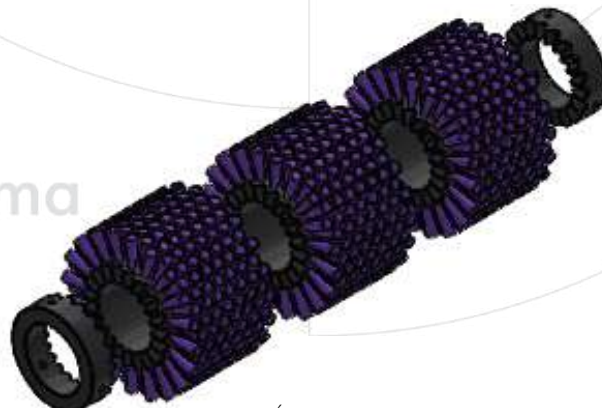

MODELO A86

Baixa densidade 12 dentes

Fechamento baixa densidade

Média densidade 20 dentes

Fechamento média densidade

Alta densidade 30 dentes

Fechamento alta densidade

Sacema