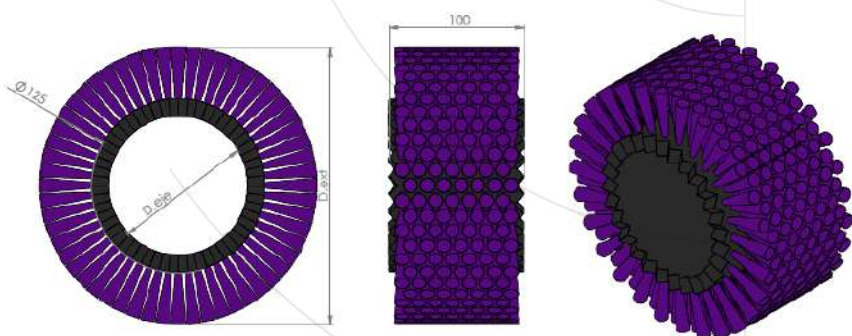

MODELO A125

Baixa densidade 18 dentes

Fechamento baixa densidade

Média densidade 24 dentes

Fechamento média densidade

Alta densidade 28 dentes

Fechamento alta densidade

Sacema