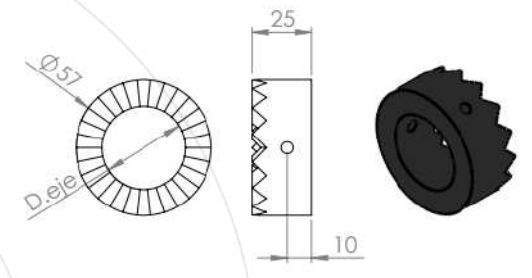

MODELO A57

Baixa densidade 10 dentes

Fechamento baixa densidade

Média densidade 15 dentes

Fechamento média densidade

Alta densidade 18 dentes

Fechamento alta densidade

Sacema