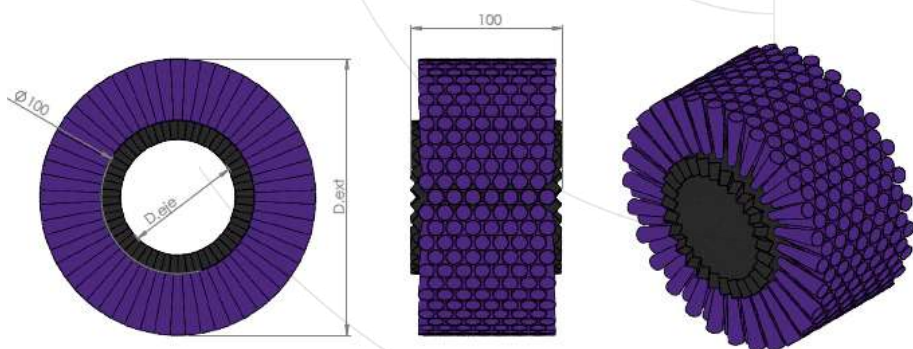

MODELO A100

Baixa densidade 18 dentes

Fechamento baixa densidade

Média densidade 24 dentes

Fechamento média densidade

Alta densidade 28 dentes

Fechamento alta densidade

Sacema