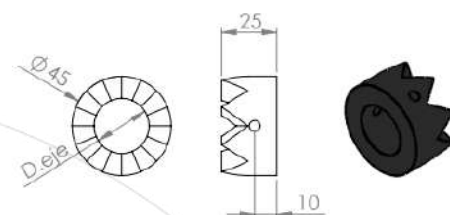

MODELO A45

Baixa densidade 8 dentes

Fechamento baixa densidade

Média densidade 12 dentes

Fechamento média densidade

Alta densidade 16 dentes

Fechamento alta densidade

Sacema