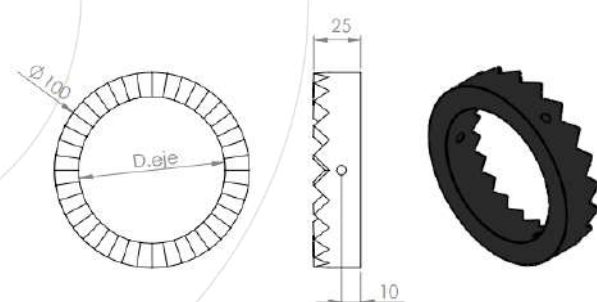

MODELO A100

Baixa densidade 18 dentes

Fechamento baixa densidade

Média densidade 24 dentes

Fechamento média densidade

Alta densidade 28 dentes

Fechamento alta densidade

Sacema