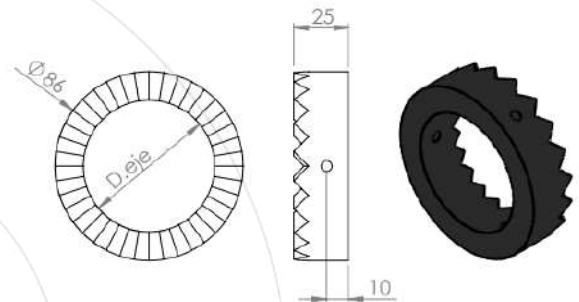

MODELO A86

Baixa densidade 12 dentes

Fechamento baixa densidade

Média densidade 20 dentes

Fechamento média densidade

Alta densidade 30 dentes

Fechamento alta densidade

Sacema