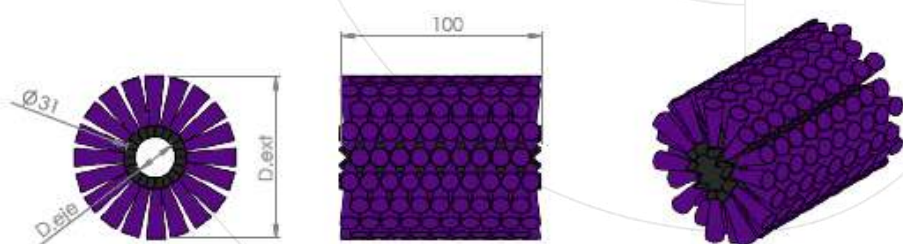

Número de dentes

	A31	A45	A57	A60	A86	A100	A125
Baixa densidade	6	8	10	12	12	18	18
Média densidade	8	12	15	17	20	24	24
Alta densidade	10	16	18	20	30	28	28

Filamentos a definir

- Sintéticos: PPN, PPL, PET, PA6 Uso alimentar, PA6.12, Rilsan...
- Tampico
- Crina de cavalo
- Arames: aço, latão, aço inoxidável, aço latonado...

MODELO A31

Baixa densidade 6 dentes

Fechamento baixa densidade

Média densidade 8 dentes

Fechamento média densidade

Alta densidade 10 dentes

Fechamento alta densidade

Sacema

MODELO A45

Baixa densidade 8 dentes

Fechamento baixa densidade

Média densidade 12 dentes

Fechamento média densidade

Alta densidade 16 dentes

Fechamento alta densidade

Sacema