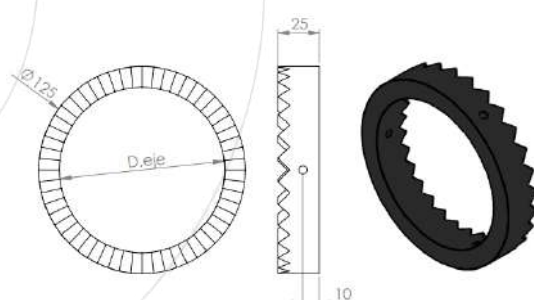

MODELO A125

Baixa densidade 18 dentes

Fechamento baixa densidade

Média densidade 24 dentes

Fechamento média densidade

Alta densidade 28 dentes

Fechamento alta densidade

Sacema