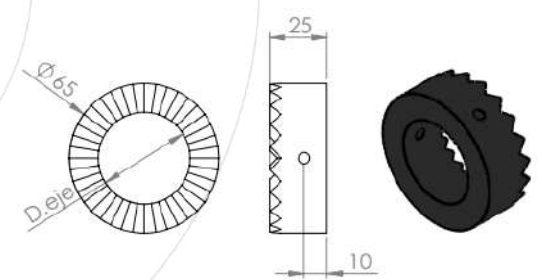

MODELO A65

Baixa densidade 12 dentes

Fechamento baixa densidade

Média densidade 17 dentes

Fechamento média densidade

Alta densidade 20 dentes

Fechamento alta densidade

Sacema

MODELO A86

Baixa densidade 12 dentes

Fechamento baixa densidade

Média densidade 20 dentes

Fechamento média densidade

Alta densidade 30 dentes

Fechamento alta densidade

Sacema