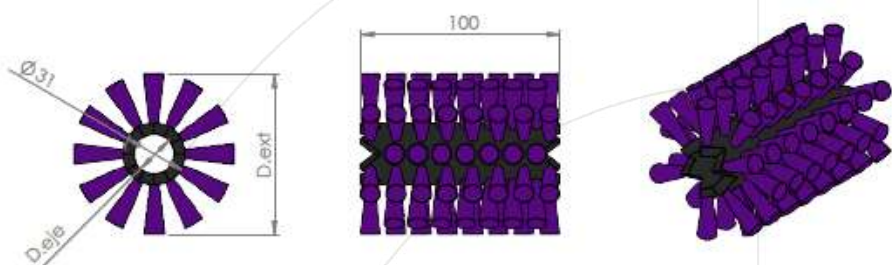

MÓDULOS PLUS-ZACK

As escovas modulares Plus-Zack permitem compor um cilindro com o comprimento desejado a partir de módulos, o que facilita a sua montagem.

Consiste em formar uma escova por meio de módulos ou pequenos anéis de escova de 100 mm de comprimento que, graças às suas bordas serrilhadas, encaixam perfeitamente entre si.

Número de dentes

	A31	A45	A57	A60	A86	A100	A125
Baixa densidade	6	8	10	12	12	18	18
Média densidade	8	12	15	17	20	24	24
Alta densidade	10	16	18	20	30	28	28

Filamentos a definir

- Sintéticos: PPN, PPL, PET, PA6 Uso alimentar, PA6.12, Rilsan...
- Tampico
- Crina de cavalo
- Arames: aço, latão, aço inoxidável, aço latonado...

Materiais da base a definir

- PVC
- Polipropileno
- Polietileno
- Madeira Fenólica
- Alumínio

Veja a
atualização
do Escova de Ripa e
Mesas

Última actualização: 11 de Março de 2021

*Estes documentos são propriedade exclusiva de Cepillos Sacema S.L. É proibida a sua reprodução total ou parcial sem a nossa autorização escrita, bem como a sua utilização indevida e/ou exposição a terceiros.

MODELO A31

Baixa densidade 6 dentes

Fechamento baixa densidade

Média densidade 8 dentes

Fechamento média densidade

Alta densidade 10 dentes

Fechamento alta densidade

Sacema