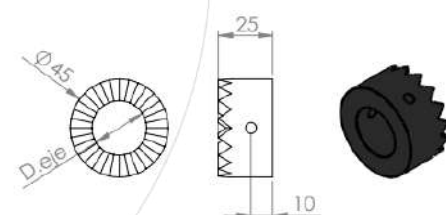

MODELO A45

Baixa densidade 8 dentes

Fechamento baixa densidade

Média densidade 12 dentes

Fechamento média densidade

Alta densidade 16 dentes

Fechamento alta densidade

Sacema

MODELO A57

Baixa densidade 10 dentes

Fechamento baixa densidade

Média densidade 15 dentes

Fechamento média densidade

Alta densidade 18 dentes

Fechamento alta densidade

Sacema