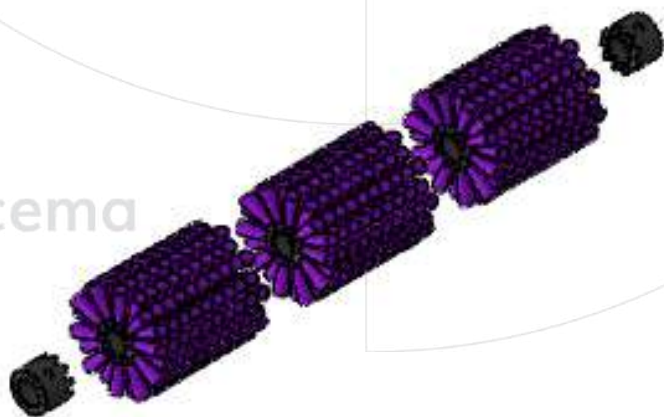

MÓDULOS PLUS-ZACK

As escovas modulares Plus-Zack permitem compor um cilindro com o comprimento desejado a partir de módulos, o que facilita a sua montagem.

Consiste em formar uma escova por meio de módulos ou pequenos anéis de escova de 100 mm de comprimento que, graças às suas bordas serrilhadas, encaixam perfeitamente entre si.

Número de dentes

	A31	A45	A57	A60	A86	A100	A125
Baixa densidade	6	8	10	12	12	18	18
Média densidade	8	12	15	17	20	24	24
Alta densidade	10	16	18	20	30	28	28

Filamentos a definir

- Sintéticos: PPN, PPL, PET, PA6 Uso alimentar, PA6.12, Rilsan...
- Tampico
- Crina de cavalo
- Arames: aço, latão, aço inoxidável, aço latonado...

MODELO A31

Baixa densidade 6 dentes

Fechamento baixa densidade

Média densidade 8 dentes

Fechamento média densidade

Alta densidade 10 dentes

Fechamento alta densidade

Sacema

MODELO A45

Baixa densidade 8 dentes

Fechamento baixa densidade

Média densidade 12 dentes

Fechamento média densidade

Alta densidade 16 dentes

Fechamento alta densidade

Sacema