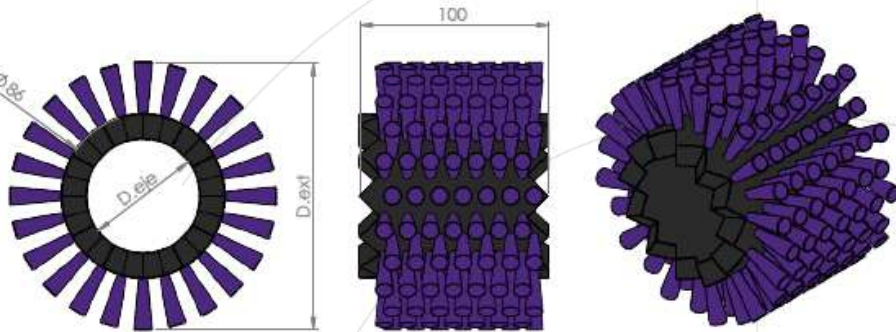

MODELO A65

Baixa densidade 12 dentes

Fechamento baixa densidade

Média densidade 17 dentes

Fechamento média densidade

Alta densidade 20 dentes

Fechamento alta densidade

Sacema

MODELO A86

Baixa densidade 12 dentes

Fechamento baixa densidade

Média densidade 20 dentes

Fechamento média densidade

Alta densidade 30 dentes

Fechamento alta densidade

Sacema