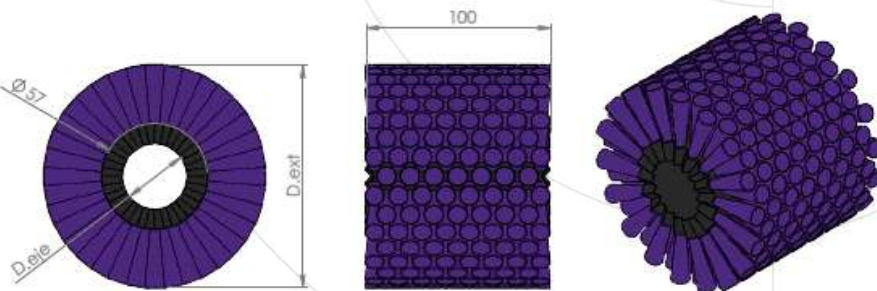

MODELO A57

Baixa densidade 10 dentes

Fechamento baixa densidade

Média densidade 15 dentes

Fechamento média densidade

Alta densidade 18 dentes

Fechamento alta densidade

Sacema

MODELO A65

Baixa densidade 12 dentes

Fechamento baixa densidade

Média densidade 17 dentes

Fechamento média densidade

Alta densidade 20 dentes

Fechamento alta densidade

Sacema