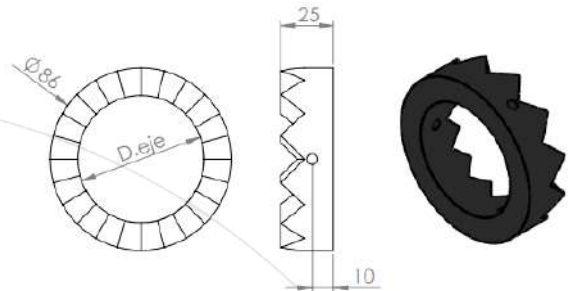

MODELO A86

Baixa densidade 12 dentes

Fechamento baixa densidade

Média densidade 20 dentes

Fechamento média densidade

Alta densidade 30 dentes

Fechamento alta densidade

Sacema