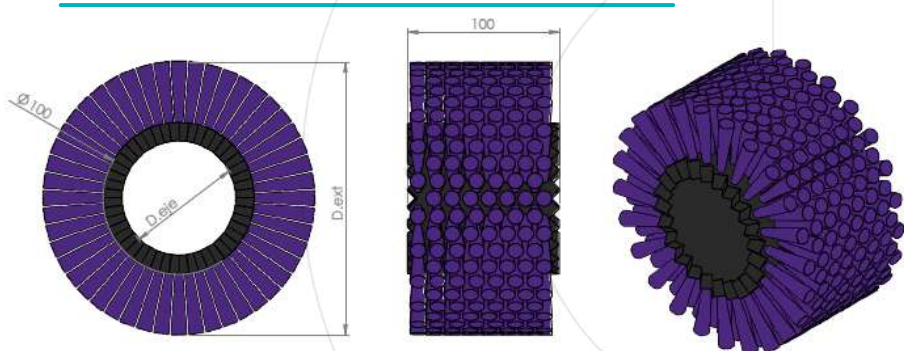

MODELO A125

Baixa densidade 18 dentes

Fechamento baixa densidade

Média densidade 24 dentes

Fechamento média densidade

Alta densidade 28 dentes

Fechamento alta densidade

Sacema