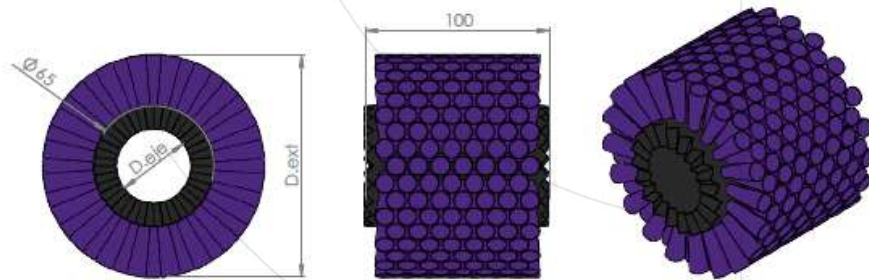

MODELO A65

Baixa densidade 12 dentes

Fechamento baixa densidade

Média densidade 17 dentes

Fechamento média densidade

Alta densidade 20 dentes

Fechamento alta densidade

Sacema

MODELO A86

Baixa densidade 12 dentes

Fechamento baixa densidade

Média densidade 20 dentes

Fechamento média densidade

Alta densidade 30 dentes

Fechamento alta densidade

Sacema