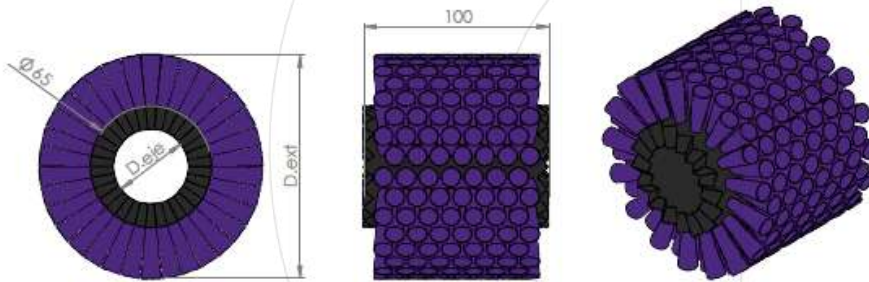

MODELO A57

Baixa densidade 10 dentes

Fechamento baixa densidade

Média densidade 15 dentes

Fechamento média densidade

Alta densidade 18 dentes

Fechamento alta densidade

Sacema

MODELO A65

Baixa densidade 12 dentes

Fechamento baixa densidade

Média densidade 17 dentes

Fechamento média densidade

Alta densidade 20 dentes

Fechamento alta densidade

Sacema

MODELO A86

Baixa densidade 12 dentes

Fechamento baixa densidade

Média densidade 20 dentes

Fechamento média densidade

Alta densidade 30 dentes

Fechamento alta densidade

Sacema