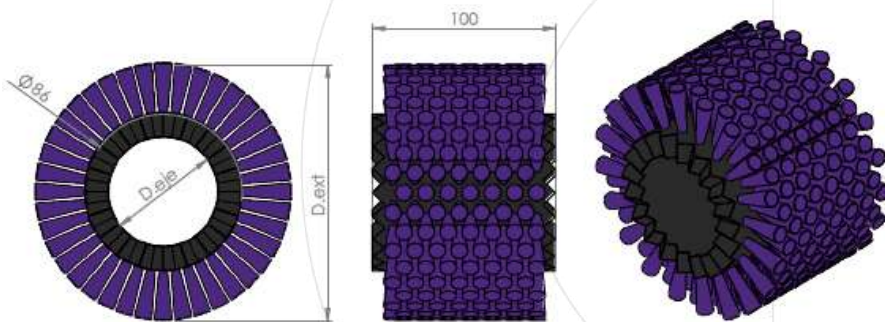

MODELO A86

Baixa densidade 12 dentes

Fechamento baixa densidade

Média densidade 20 dentes

Fechamento média densidade

Alta densidade 30 dentes

Fechamento alta densidade

Sacema

MODELO A100

Baixa densidade 18 dentes

Fechamento baixa densidade

Média densidade 24 dentes

Fechamento média densidade

Alta densidade 28 dentes

Fechamento alta densidade

Sacema