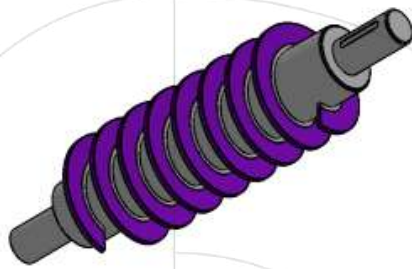

ESCOVAS STRIP ESPIRAL

A escova em espiral é uma escova strip clássica recta que recebe uma forma em espiral. A disposição das fibras pode ser para o exterior ou para o interior. As espirais podem ser fornecidas soltas ou montadas sobre um tubo metálico,

ESCOVAS STRIP ESPIRAL

Escova strip espiral interior compacta

Última actualización: 11 de Abril de 2021

*Estes documentos são propriedade exclusiva da Cepillos Sacema, S.L. A sua reprodução total ou parcial é proibida sem a nossa autorização escrita, bem como a sua utilização indevida e/ou exposição a terceiros.

ESCOVAS STRIP ESPIRAL

Escova strip espiral exterior standard sobre eixo

Escova strip espiral exterior standard sobre tubo

Última actualización: 11 de Abril de 2021

*Estes documentos são propriedade exclusiva da Cepillos Sacema, S.L. A sua reprodução total ou parcial é proibida sem a nossa autorização escrita, bem como a sua utilização indevida e/ou exposição a terceiros.

ESCOVAS STRIP ESPIRAL

Escova strip espiral interior fechada

Hélices para o interior

Dint do buraco interior (min. 0 mm)
Dext (min. 200 mm)

Escova strip espiral interior standard

Última actualização: 11 de Abril de 2021