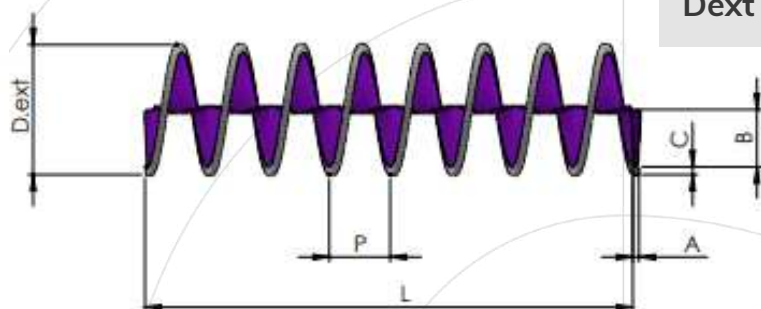

ESCOVAS STRIP ESPIRAL

A escova em espiral é uma escova strip clássica recta que recebe uma forma em espiral. A disposição das fibras pode ser para o exterior ou para o interior. As espirais podem ser fornecidas soltas ou montadas sobre um tubo metálico,

ESCOVAS STRIP ESPIRAL

Escova strip espiral exterior standard sobre eixo

Escova strip espiral exterior standard sobre tubo

Última actualización: 11 de Abril de 2021

*Estes documentos são propriedade exclusiva da Cepillos Sacema, S.L. A sua reprodução total ou parcial é proibida sem a nossa autorização escrita, bem como a sua utilização indevida e/ou exposição a terceiros.

ESCOVAS STRIP ESPIRAL

Escova strip espiral interior fechada

Hélices para o interior

Dint do buraco interior (min. 0 mm)
Dext (min. 200 mm)

Escova strip espiral interior standard

Última actualização: 11 de Abril de 2021