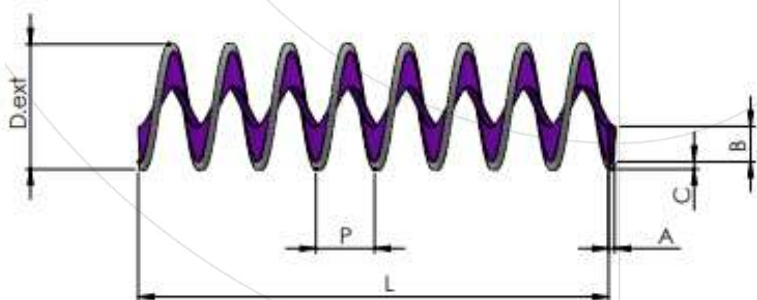

ESCOVAS STRIP ESPIRAL

A escova em espiral é uma escova strip clássica recta que recebe uma forma em espiral. A disposição das fibras pode ser para o exterior ou para o interior. As espirais podem ser fornecidas soltas ou montadas sobre um tubo metálico,

ESCOVAS STRIP ESPIRAL

Escova strip espiral exterior standard sobre eixo

Escova strip espiral exterior standard sobre tubo

Última actualización: 11 de Abril de 2021

*Estes documentos são propriedade exclusiva da Cepillos Sacema, S.L. A sua reprodução total ou parcial é proibida sem a nossa autorização escrita, bem como a sua utilização indevida e/ou exposição a terceiros.

ESCOVAS STRIP ESPIRAL

Escova strip espiral interior fechada

Hélices para o interior

Dint do buraco interior (min. 0 mm)
Dext (min. 200 mm)

Escova strip espiral interior standard

Última actualização: 11 de Abril de 2021