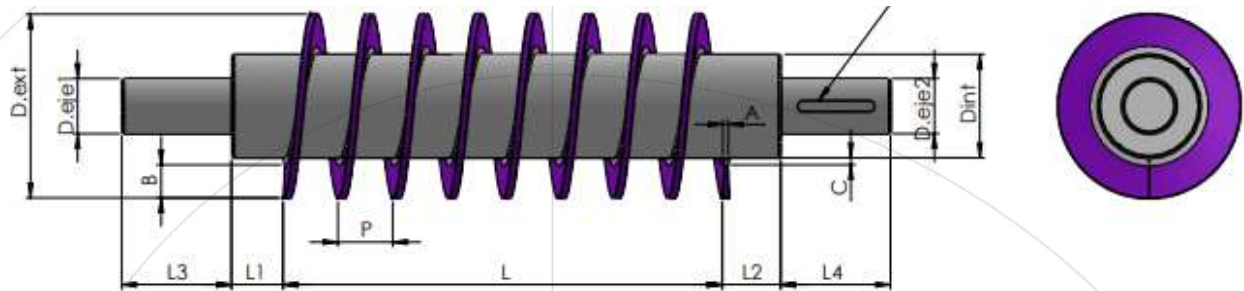

ESCOVAS STRIP ESPIRAL

A escova em espiral é uma escova strip clássica recta que recebe uma forma em espiral. A disposição das fibras pode ser para o exterior ou para o interior. As espirais podem ser fornecidas soltas ou montadas sobre um tubo metálico,

ESCOVAS STRIP ESPIRAL

Escova strip espiral interior compacta

Última actualización: 11 de Abril de 2021

*Estes documentos são propriedade exclusiva da Cepillos Sacema, S.L. A sua reprodução total ou parcial é proibida sem a nossa autorização escrita, bem como a sua utilização indevida e/ou exposição a terceiros.

ESCOVAS STRIP ESPIRAL

Escova strip espiral exterior standard sobre eixo

Escova strip espiral exterior standard sobre tubo

Última actualización: 11 de Abril de 2021

*Estes documentos são propriedade exclusiva da Cepillos Sacema, S.L. A sua reprodução total ou parcial é proibida sem a nossa autorização escrita, bem como a sua utilização indevida e/ou exposição a terceiros.

ESCOVAS STRIP ESPIRAL

Escova strip espiral interior fechada

Hélices para o interior

Dint do buraco interior (min. 0 mm)
Dext (min. 200 mm)

Escova strip espiral interior standard

Última actualização: 11 de Abril de 2021