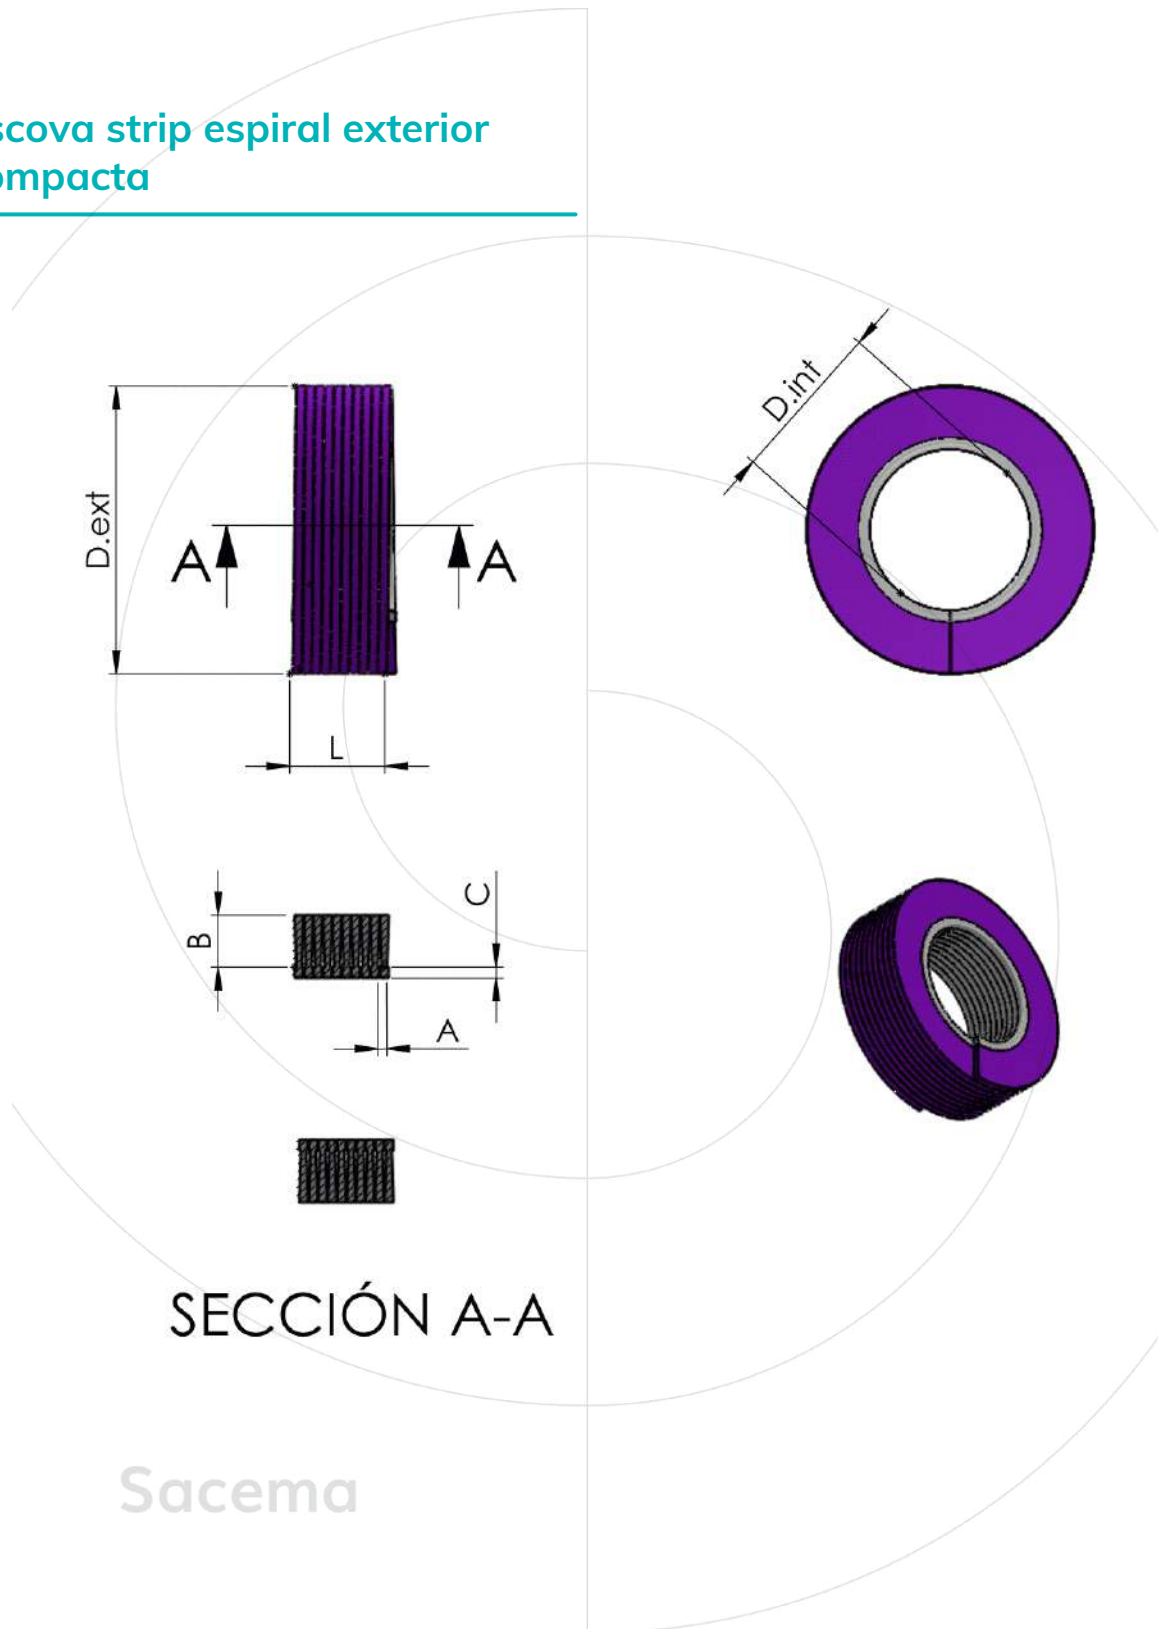

ESCOVAS STRIP ESPIRAL

Escova strip espiral exterior compacta

Última actualizaç o: 11 de Abril de 2021

*Estes documentos s o propriedade exclusiva da Cepillos Sacema, S.L. A sua reproduç o total ou parcial   proibida sem a nossa autorizaç o escrita, bem como a sua utilizaç o indevida e/ou exposiç o a terceiros.