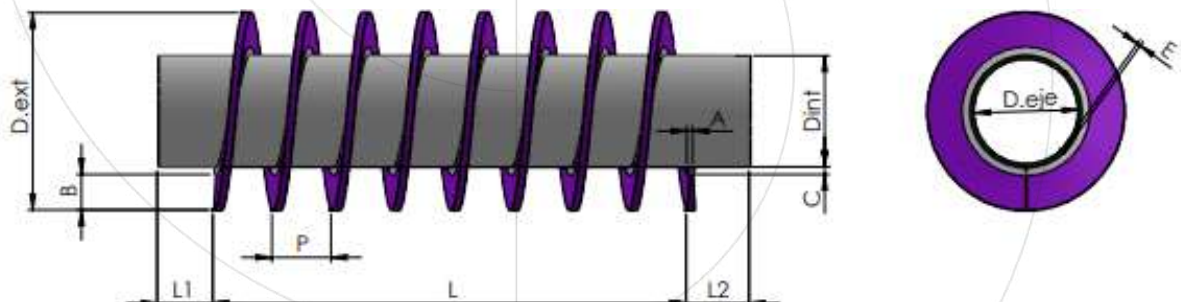

ESCOVAS STRIP ESPIRAL

A escova em espiral é uma escova strip clássica recta que recebe uma forma em espiral. A disposição das fibras pode ser para o exterior ou para o interior. As espirais podem ser fornecidas soltas ou montadas sobre um tubo metálico,

ESCOVAS STRIP ESPIRAL

Escova strip espiral interior compacta

Última actualización: 11 de Abril de 2021

*Estes documentos são propriedade exclusiva da Cepillos Sacema, S.L. A sua reprodução total ou parcial é proibida sem a nossa autorização escrita, bem como a sua utilização indevida e/ou exposição a terceiros.

ESCOVAS STRIP ESPIRAL

Escova strip espiral exterior standard sobre eixo

Escova strip espiral exterior standard sobre tubo

Última actualización: 11 de Abril de 2021

*Estes documentos são propriedade exclusiva da Cepillos Sacema, S.L. A sua reprodução total ou parcial é proibida sem a nossa autorização escrita, bem como a sua utilização indevida e/ou exposição a terceiros.

ESCOVAS STRIP ESPIRAL

Escova strip espiral interior fechada

Hélices para o interior

Dint do buraco interior (min. 0 mm)
Dext (min. 200 mm)

Escova strip espiral interior standard

Última actualização: 11 de Abril de 2021