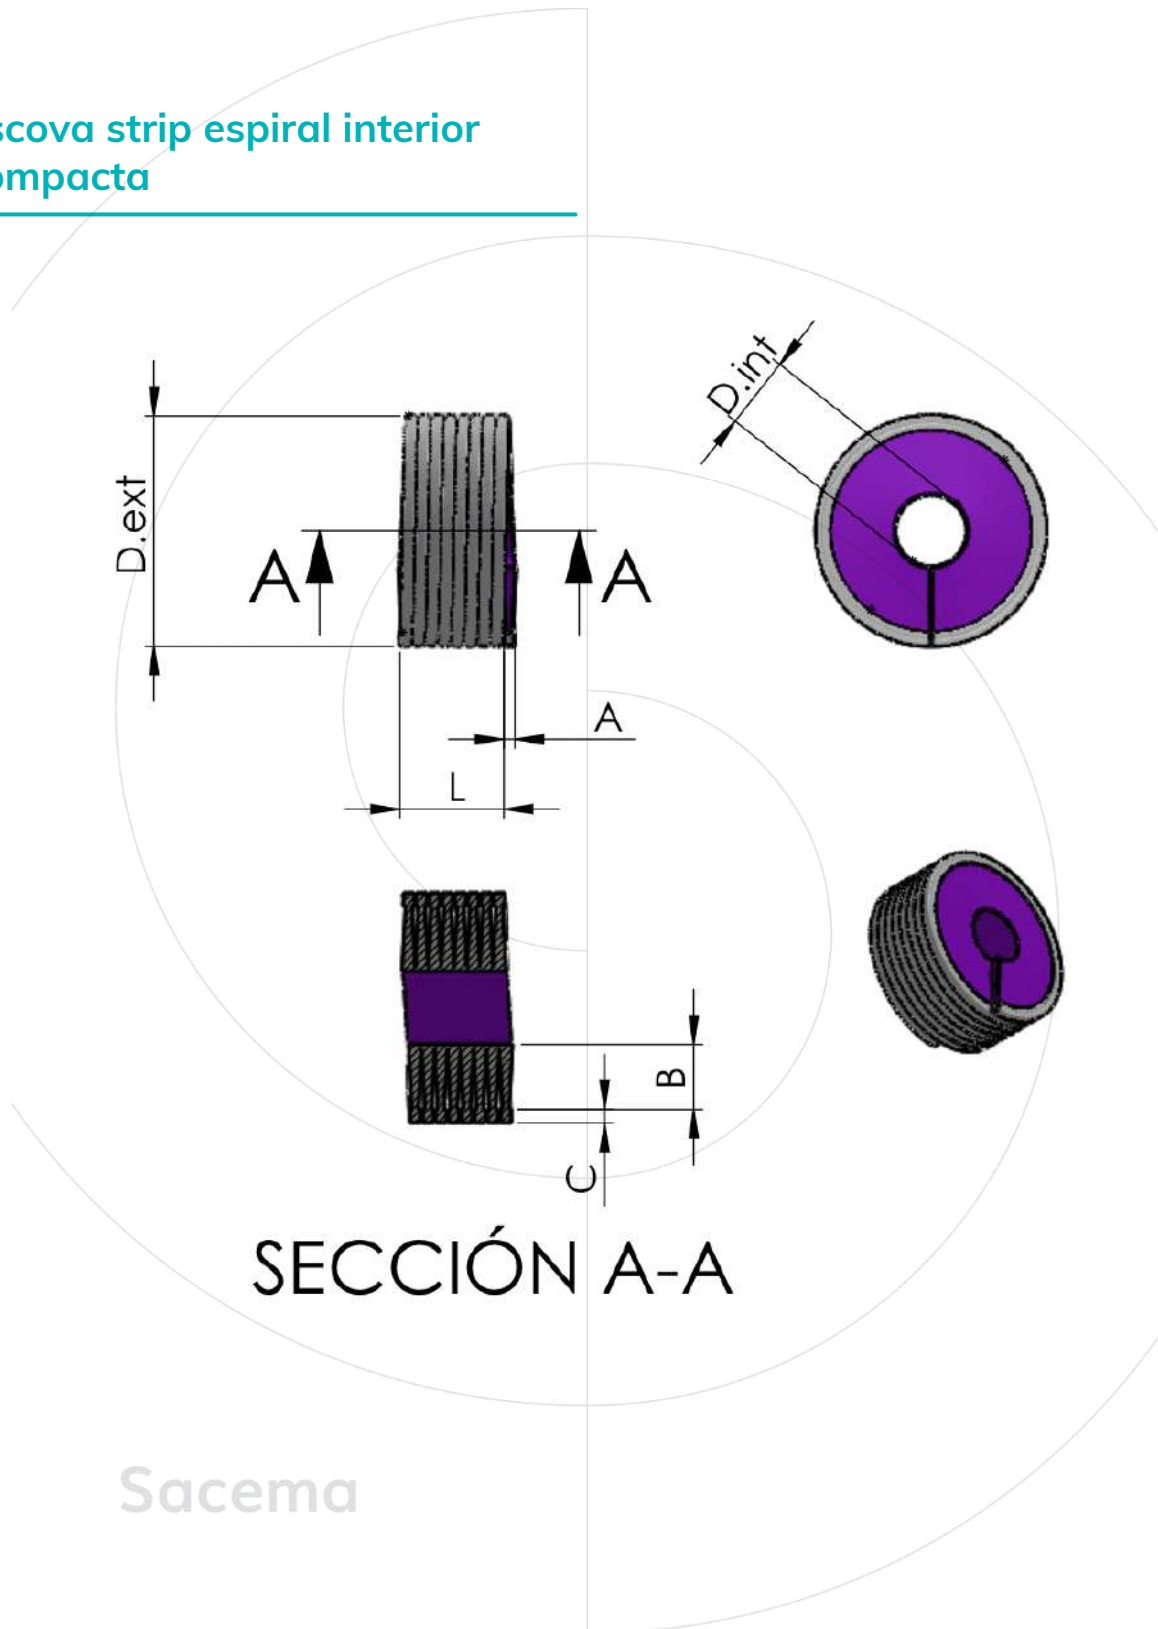

ESCOVAS STRIP ESPIRAL

A escova em espiral é uma escova strip clássica recta que recebe uma forma em espiral. A disposição das fibras pode ser para o exterior ou para o interior. As espirais podem ser fornecidas soltas ou montadas sobre um tubo metálico,

- Dint (min. 5- max. 400 mm)
- Dext (min. 17- max. 600 mm)

Consulta a
actualização
das escovas strip espiral

Sacema

Última actualização: 11 de Abril de 2021

*Estos documentos son propiedad exclusiva de Cepillos Sacema ,S.L. Queda prohibida su reproducción total o parcial sin nuestra autorización escrita, así como su uso indebido y/o exhibición a terceros.

ESCOVAS STRIP ESPIRAL

Escova strip espiral interior compacta

Última actualización: 11 de Abril de 2021

*Estes documentos são propriedade exclusiva da Cepillos Sacema, S.L. A sua reprodução total ou parcial é proibida sem a nossa autorização escrita, bem como a sua utilização indevida e/ou exposição a terceiros.

ESCOVAS STRIP ESPIRAL

Escova strip espiral interior fechada

Hélices para o interior

Dint do buraco interior (min. 0 mm)
Dext (min. 200 mm)

Escova strip espiral interior standard

Última actualização: 11 de Abril de 2021