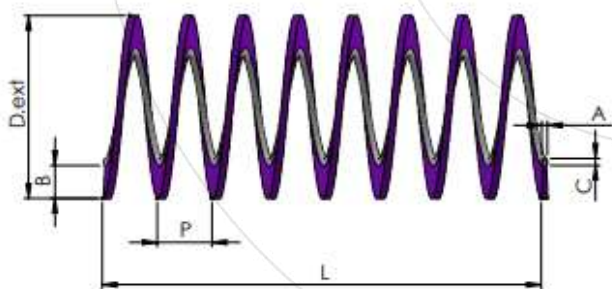

ESCOVAS STRIP ESPIRAL

A escova em espiral é uma escova strip clássica recta que recebe uma forma em espiral. A disposição das fibras pode ser para o exterior ou para o interior. As espirais podem ser fornecidas soltas ou montadas sobre um tubo metálico,

São fabricadas sob desenho, com as medidas e materiais necessários para a aplicação.

Medidas

- Passo da espiral: P
- Comprimento da escova: L
- Saída da fibra: S
- Dimensões do corpo Ax B
- Comprimento (mín. 100 mm, máx. 2000 mm)

Escova strip espiral exterior standard

Fibras a definir

- Sintéticas: PPN, PPL, PA6
- PA6 Uso alimentar
- Naturales: Tampico, Crina de cavalo
- Arames: Aço inoxidável, aço latonado, aço-carbono

Hélices para o exterior

- Dint (min. 5- max. 400 mm)
- Dext (min. 17- max. 600 mm)

Consulta a
actualização
das escovas strip espiral

Sacema

Última actualização: 11 de Abril de 2021

*Estos documentos son propiedad exclusiva de Cepillos Sacema ,S.L. Queda prohibida su reproducción total o parcial sin nuestra autorización escrita, así como su uso indebido y/o exhibición a terceros.