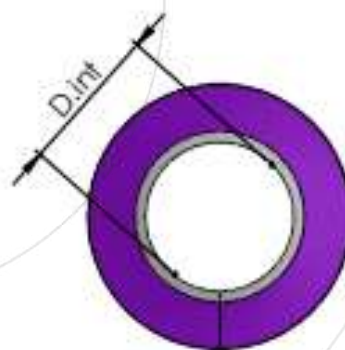

ESCOVAS STRIP ESPIRAL

A escova em espiral é uma escova strip clássica recta que recebe uma forma em espiral. A disposição das fibras pode ser para o exterior ou para o interior. As espirais podem ser fornecidas soltas ou montadas sobre um tubo metálico,

São fabricadas sob desenho, com as medidas e materiais necessários para a aplicação.

Medidas

- Passo da espiral: P
- Comprimento da escova: L
- Saída da fibra: S
- Dimensões do corpo Ax B
- Comprimento (mín. 100 mm, máx. 2000 mm)

Escova strip espiral exterior standard

Fibras a definir

- Sintéticas: PPN, PPL, PA6
- PA6 Uso alimentar
- Naturales: Tampico, Crina de cavalo
- Arames: Aço inoxidável, aço latonado, aço-carbono

Hélices para o exterior

- Dint (min. 5- max. 400 mm)
- Dext (min. 17- max. 600 mm)

Consulta a
actualização
das escovas strip espiral

Sacema

Última actualização: 11 de Abril de 2021

*Estos documentos son propiedad exclusiva de Cepillos Sacema ,S.L. Queda prohibida su reproducción total o parcial sin nuestra autorización escrita, así como su uso indebido y/o exhibición a terceros.