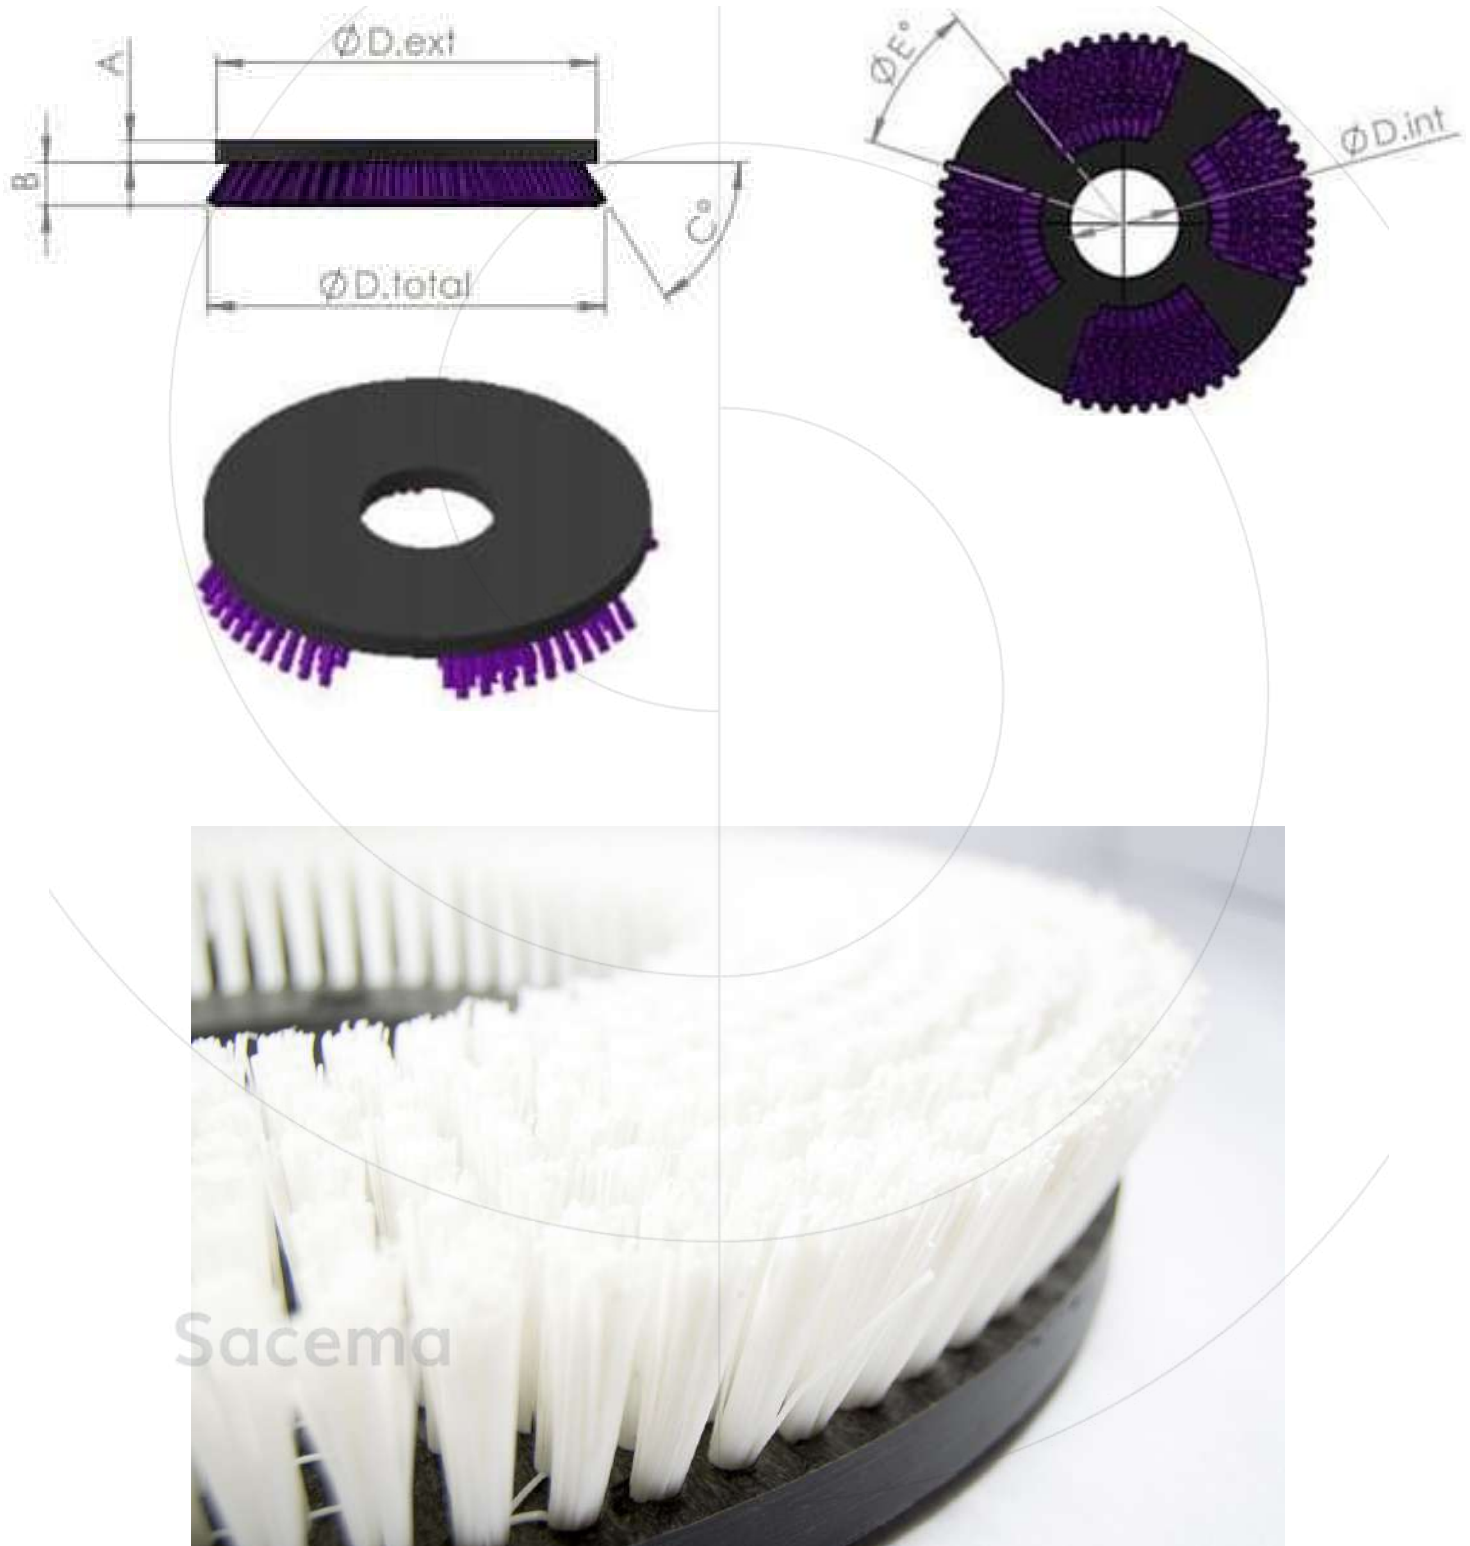

ESCOVA DE DISCO

Disco Sectores

Sacema

Última actualização: 27 de Abril de 2021

*Estes documentos são propriedade exclusiva da Cepillos Sacema, S.L. É proibida a sua reprodução total ou parcial sem a nossa autorização escrita, bem como a sua utilização indevida e/ou exposição a terceiros. Reservamo-nos o direito de cometer erros e modificações técnicas.

Sacema

Contacto: sacemagroup.com
+34 984 06 80 80 - info@sacema.es