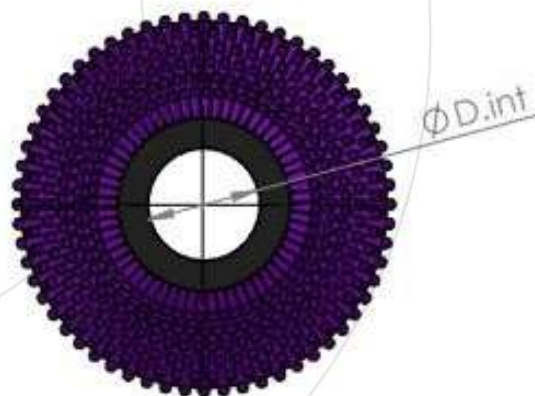

Última actualização: 27 de Abril de 2021

*Estes documentos são propriedade exclusiva da Cepillos Sacema, S.L. É proibida a sua reprodução total ou parcial sem a nossa autorização escrita, bem como a sua utilização indevida e/ou exposição a terceiros. Reservamo-nos o direito de cometer erros e modificações técnicas.

Sacema

Contacto: sacemagroup.com
+34 984 06 80 80 - info@sacema.es