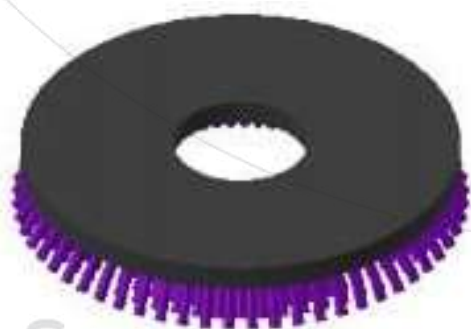

ESCOVA DE DISCO

Na Sacema fabricamos uma vasta gama de escovas de disco, ambas com saída recta ou em ângulo, uma vez que as aplicações são muito diversas. Pode escolher todas as especificações em termos de dimensões e materiais da escova. Quanto ao material das fibras, trabalhamos com uma grande variedade de materiais, tais como fibras sintéticas, fibras naturais, arames metálicos...

Medidas a definir

- Diâmetro exterior: D.ext
- Diâmetro interior: D.int
- Diâmetro Total: D.global
- Diâmetro do eixo
- Número de filas
- Diâmetro das madeixas
- Espaçamento entre madeixas
- Ângulo de inclinação: C°

Fibras a definir

- Sintético:
- Natural: vegetal ou animal
- Arames metálicos
- Base em madeira, plástico ou metal

Consiulta a
actualização
da Escova de Disco

Tipos de escovas

Disco

Sacema