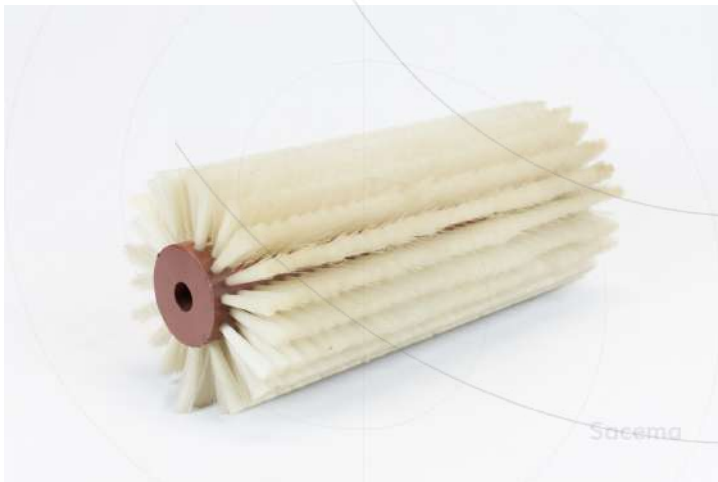

ESCOVA CILÍNDRICA

Uma escova industrial cilíndrica é um rolo escova com a forma de um cilindro. Em Sacema fabricamos escovas cilíndricas à medida. Podem ser concebidos em múltiplas distribuições e arranjos de filamentos. Estas escovas podem ser integradas noutras soluções como a limpeza de cintas, escovas para a limpeza de fruta, escovas centrais para máquinas de varrer e esfregar...

ESCOVA CILÍNDRICA

Densidade média

Baixa densidade

Distribuição das fibras

Fileiras paralelas, em aspas

Fileiras em V

Última actualização: 9 de Março de 2021

*Estes documentos são propriedade exclusiva da Cepillos Sacema, S.L. A sua reprodução total ou parcial é proibida sem a nossa autorização escrita, bem como a sua utilização indevida e/ou exposição a terceiros.

ESCOVA CILÍNDRICA

Filerias ângulo

Espiral

Sacema

Sacema

Última actualização: 9 de Março de 2021

*Estes documentos são propriedade exclusiva da Cepillos Sacema, S.L. A sua reprodução total ou parcial é proibida sem a nossa autorização escrita, bem como a sua utilização indevida e/ou exposição a terceiros.