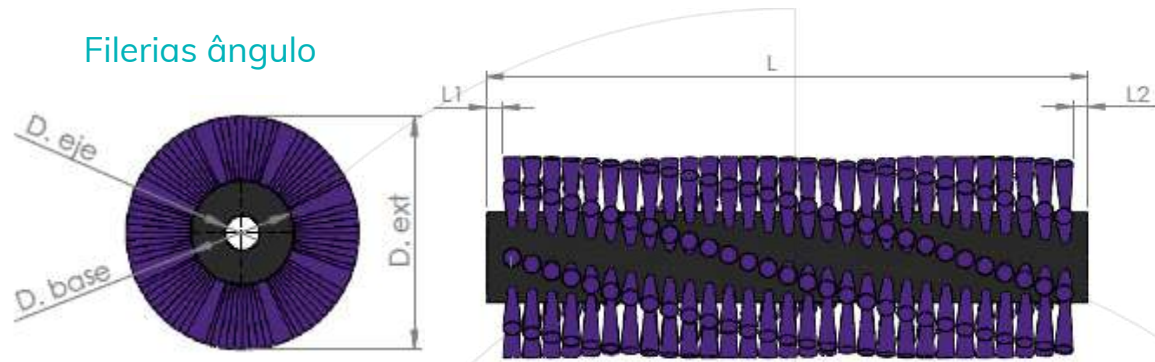

ESCOVA CILÍNDRICA

Uma escova industrial cilíndrica é um rolo escova com a forma de um cilindro. Em Sacema fabricamos escovas cilíndricas à medida. Podem ser concebidos em múltiplas distribuições e arranjos de filamentos. Estas escovas podem ser integradas noutras soluções como a limpeza de cintas, escovas para a limpeza de fruta, escovas centrais para máquinas de varrer e esfregar...

ESCOVA CILÍNDRICA

Densidade média

Baixa densidade

Distribuição das fibras

Fileiras paralelas, em aspas

Fileiras em V

Última actualização: 9 de Março de 2021

*Estes documentos são propriedade exclusiva da Cepillos Sacema, S.L. A sua reprodução total ou parcial é proibida sem a nossa autorização escrita, bem como a sua utilização indevida e/ou exposição a terceiros.

ESCOVA CILÍNDRICA

Filerias ângulo

Espiral

Sacema

Sacema

Última actualização: 9 de Março de 2021

*Estes documentos são propriedade exclusiva da Cepillos Sacema, S.L. A sua reprodução total ou parcial é proibida sem a nossa autorização escrita, bem como a sua utilização indevida e/ou exposição a terceiros.