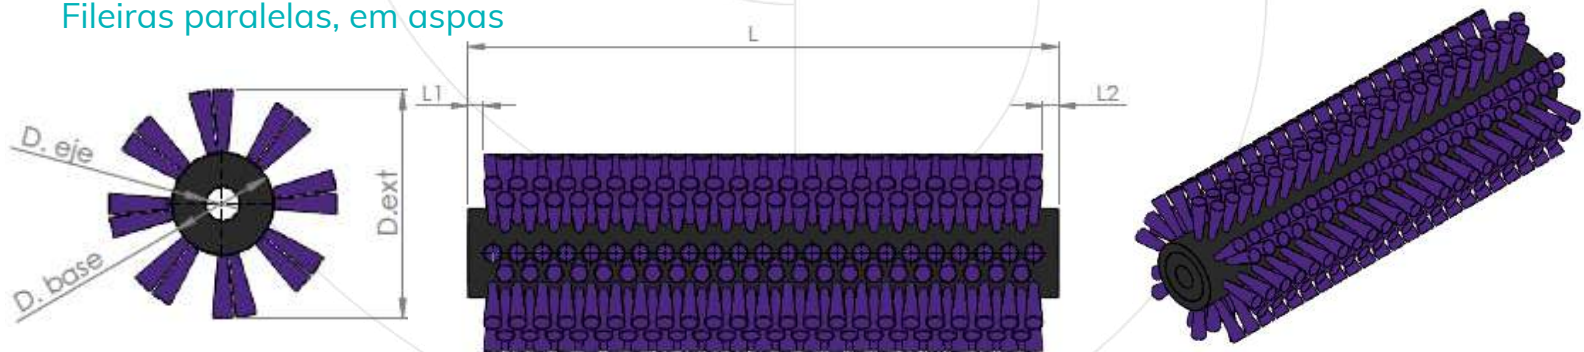

ESCOVA CILÍNDRICA

Uma escova industrial cilíndrica é um rolo escova com a forma de um cilindro. Em Sacema fabricamos escovas cilíndricas à medida. Podem ser concebidos em múltiplas distribuições e arranjos de filamentos. Estas escovas podem ser integradas noutras soluções como a limpeza de cintas, escovas para a limpeza de fruta, escovas centrais para máquinas de varrer e esfregar...

ESCOVA CILÍNDRICA

Densidade média

Baixa densidade

Distribuição das fibras

Fileiras paralelas, em aspas

Fileiras em V

Última actualização: 9 de Março de 2021

*Estes documentos são propriedade exclusiva da Cepillos Sacema, S.L. A sua reprodução total ou parcial é proibida sem a nossa autorização escrita, bem como a sua utilização indevida e/ou exposição a terceiros.

ESCOVA CILÍNDRICA

Filerias ângulo

Espiral

Sacema

Sacema

Última actualização: 9 de Março de 2021

*Estes documentos são propriedade exclusiva da Cepillos Sacema, S.L. A sua reprodução total ou parcial é proibida sem a nossa autorização escrita, bem como a sua utilização indevida e/ou exposição a terceiros.