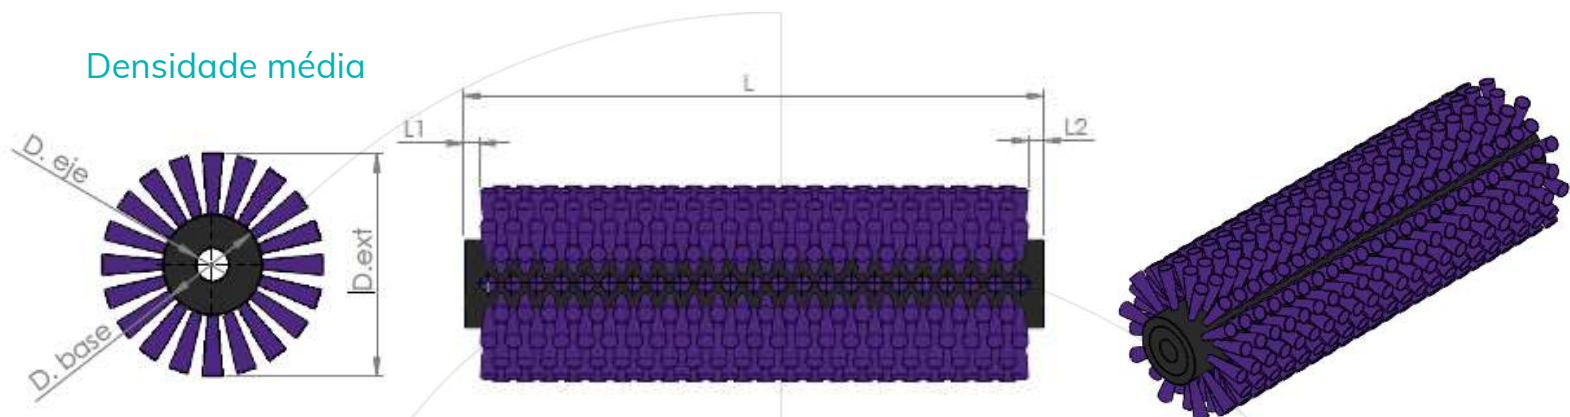

ESCOVA CILÍNDRICA

Uma escova industrial cilíndrica é um rolo escova com a forma de um cilindro. Em Sacema fabricamos escovas cilíndricas à medida. Podem ser concebidos em múltiplas distribuições e arranjos de filamentos. Estas escovas podem ser integradas noutras soluções como a limpeza de cintas, escovas para a limpeza de fruta, escovas centrais para máquinas de varrer e esfregar...

ESCOVA CILÍNDRICA

Densidade média

Baixa densidade

Distribuição das fibras

Fileiras paralelas, em aspas

Fileiras em V

Última actualização: 9 de Março de 2021

*Estes documentos são propriedade exclusiva da Cepillos Sacema, S.L. A sua reprodução total ou parcial é proibida sem a nossa autorização escrita, bem como a sua utilização indevida e/ou exposição a terceiros.