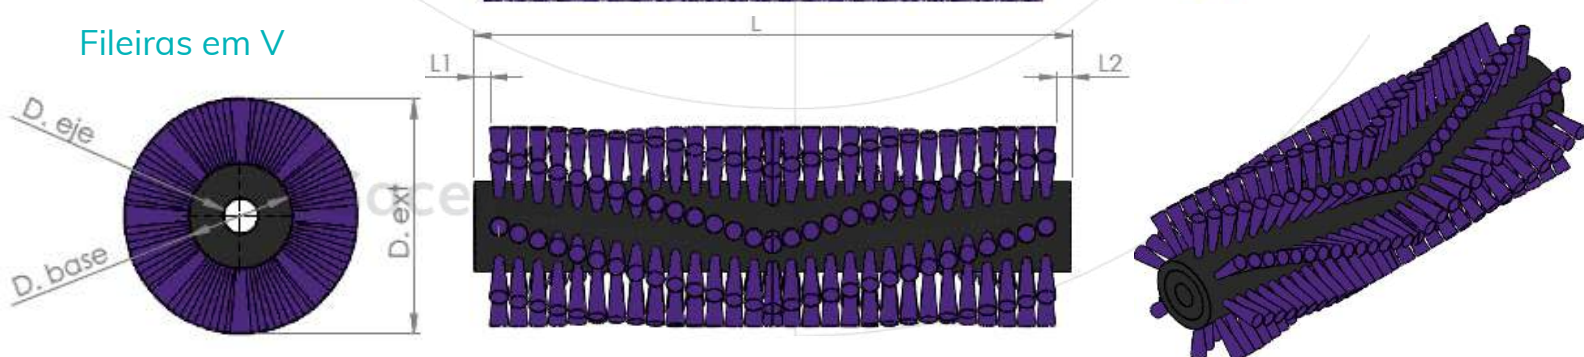

ESCOVA CILÍNDRICA

Uma escova industrial cilíndrica é um rolo escova com a forma de um cilindro. Em Sacema fabricamos escovas cilíndricas à medida. Podem ser concebidos em múltiplas distribuições e arranjos de filamentos. Estas escovas podem ser integradas noutras soluções como a limpeza de cintas, escovas para a limpeza de fruta, escovas centrais para máquinas de varrer e esfregar...

ESCOVA CILÍNDRICA

Densidade média

Baixa densidade

Distribuição das fibras

Fileiras paralelas, em aspas

Fileiras em V

Última actualização: 9 de Março de 2021

*Estes documentos são propriedade exclusiva da Cepillos Sacema, S.L. A sua reprodução total ou parcial é proibida sem a nossa autorização escrita, bem como a sua utilização indevida e/ou exposição a terceiros.

ESCOVA CILÍNDRICA

Filerias ângulo

Espiral

Sacema

Sacema

Última actualização: 9 de Março de 2021

*Estes documentos são propriedade exclusiva da Cepillos Sacema, S.L. A sua reprodução total ou parcial é proibida sem a nossa autorização escrita, bem como a sua utilização indevida e/ou exposição a terceiros.