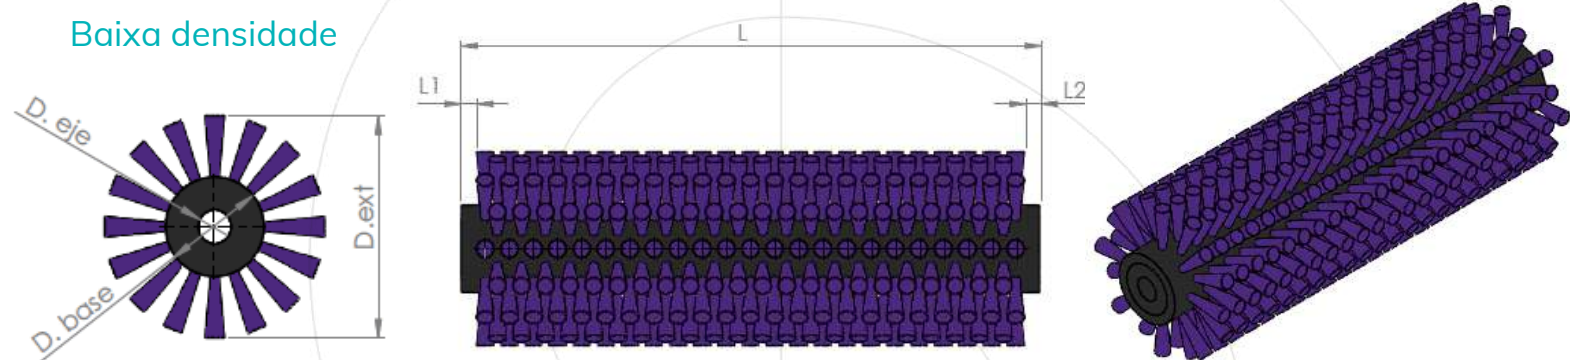

ESCOVA CILÍNDRICA

Uma escova industrial cilíndrica é um rolo escova com a forma de um cilindro. Em Sacema fabricamos escovas cilíndricas à medida. Podem ser concebidos em múltiplas distribuições e arranjos de filamentos. Estas escovas podem ser integradas noutras soluções como a limpeza de cintas, escovas para a limpeza de fruta, escovas centrais para máquinas de varrer e esfregar...

ESCOVA CILÍNDRICA

Densidade média

Baixa densidade

Distribuição das fibras

Fileiras paralelas, em aspas

Fileiras em V

Última actualização: 9 de Março de 2021

*Estes documentos são propriedade exclusiva da Cepillos Sacema, S.L. A sua reprodução total ou parcial é proibida sem a nossa autorização escrita, bem como a sua utilização indevida e/ou exposição a terceiros.