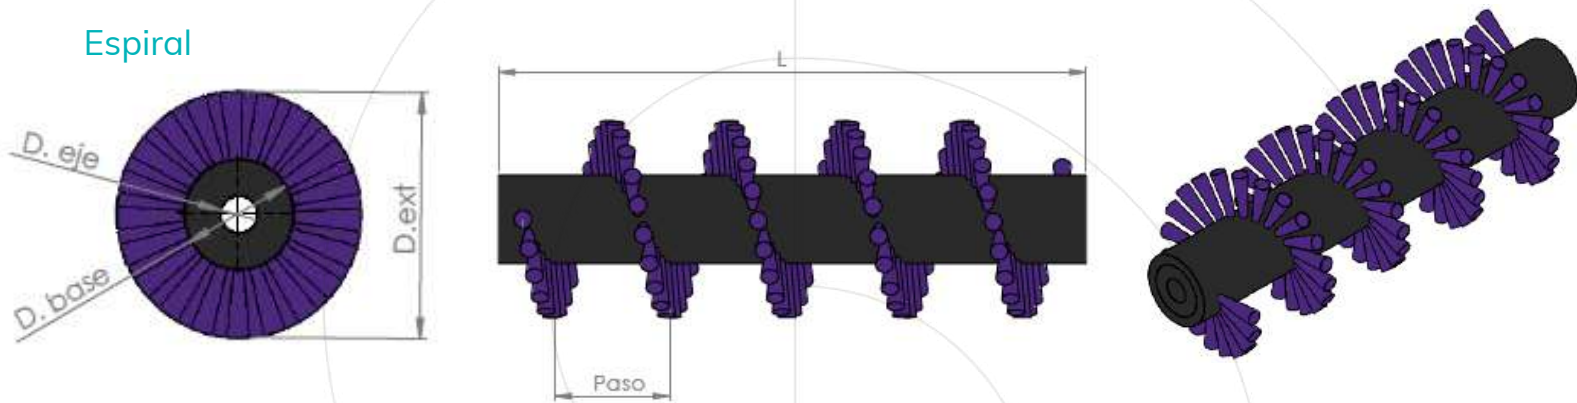

ESCOVA CILÍNDRICA

Uma escova industrial cilíndrica é um rolo escova com a forma de um cilindro. Em Sacema fabricamos escovas cilíndricas à medida. Podem ser concebidos em múltiplas distribuições e arranjos de filamentos. Estas escovas podem ser integradas noutras soluções como a limpeza de cintas, escovas para a limpeza de fruta, escovas centrais para máquinas de varrer e esfregar...

ESCOVA CILÍNDRICA

Densidade média

Baixa densidade

Distribuição das fibras

Fileiras paralelas, em aspas

Fileiras em V

Última actualização: 9 de Março de 2021

*Estes documentos são propriedade exclusiva da Cepillos Sacema, S.L. A sua reprodução total ou parcial é proibida sem a nossa autorização escrita, bem como a sua utilização indevida e/ou exposição a terceiros.

ESCOVA CILÍNDRICA

Filerias ângulo

Espiral

Sacema

Sacema

Última actualização: 9 de Março de 2021

*Estes documentos são propriedade exclusiva da Cepillos Sacema, S.L. A sua reprodução total ou parcial é proibida sem a nossa autorização escrita, bem como a sua utilização indevida e/ou exposição a terceiros.