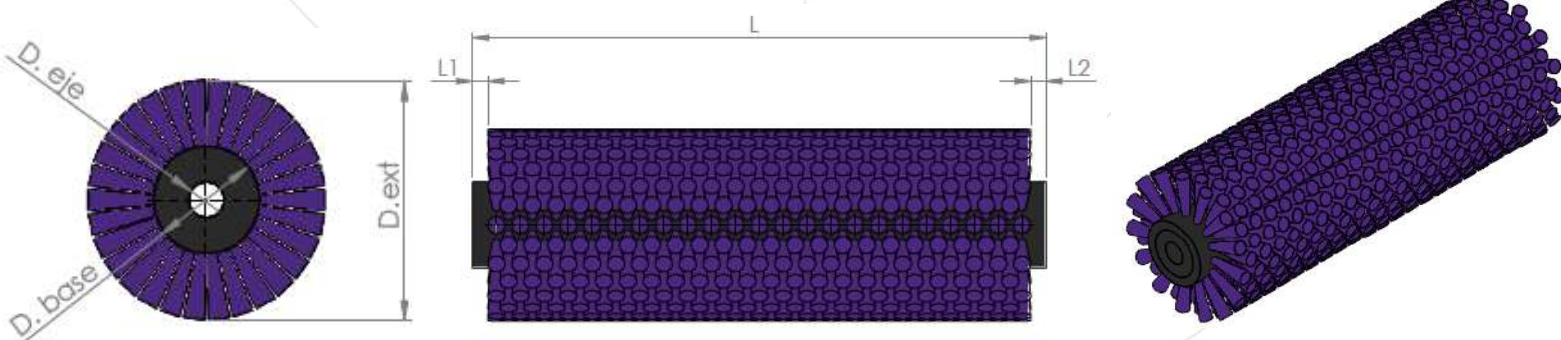

ESCOVA CILÍNDRICA

Uma escova industrial cilíndrica é um rolo escova com a forma de um cilindro. Em Sacema fabricamos escovas cilíndricas à medida. Podem ser concebidos em múltiplas distribuições e arranjos de filamentos. Estas escovas podem ser integradas noutras soluções como a limpeza de cintas, escovas para a limpeza de fruta, escovas centrais para máquinas de varrer e esfregar...

Medidas a definir

- Diâmetro exterior: D. ext
- Diâmetro do corpo: D.base
- Diâmetro do eixo: Eixo D.
- Comprimento da escova: L
- Desfasagem: L1, L2

Materiais da base a definir

- PVC
- Polipropileno
- Polietileno
- Madeira Fenólica
- Alumínio

Filamentos a definir

- Sintéticas: PPN, PPL, PET, PA6 Uso alimentar, PA6.12, Rilsan...
- Tampico
- Crina de cavalo
- Arames: aço, latão, aço inoxidável, aço latonado...

Consulta a
actualização da
Escova Cilíndrica
Industrial

Densidades

Alta densidade

Última actualização: 9 de Março de 2021

*Estes documentos são propriedade exclusiva da Cepillos Sacema, S.L. A sua reprodução total ou parcial é proibida sem a nossa autorização escrita, bem como a sua utilização indevida e/ou exposição a terceiros.