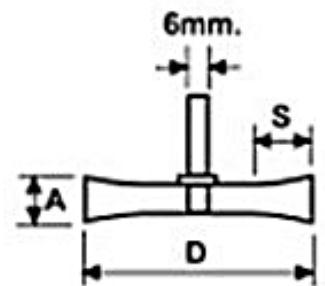

Mod. F-17 Abrasive Nylon with 6mm Spigot

Exterior (D)	Fileiras	Largura (A)	Saliente (S)	R.P. M Recom.	R.P.M. Máx. de seguridade	Unid. caixa
50 / 2"	5	17 5/8"	12 / 1/2"	8000	15000	25
75 / 3"			20 / 3/4"	5000	12000