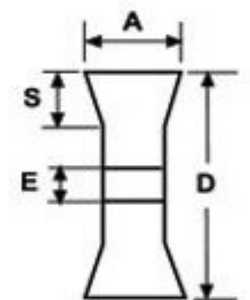

Mod. F-15 Saws tape

Exterior (D)	Fileiras	Largura (A)	Saliente (S)	Orificios (E)	Unid. caixa
75	4	14	22	10	25
100	6	19	34	13	
100	8	25	34	13