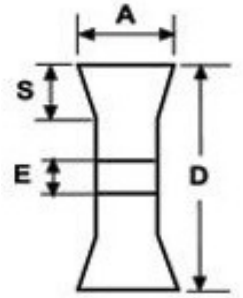

Mod. F-16 Cablecillo

Exterior (D)	Fileiras	Largura (A)	Saliente (S)	R.P. M Recomendadas	R.P.M. Máx. de seguridade	Unid. caixa
150 / 6"	5	20 / 3/4"	28 / 1.1/8"	2500	6500	Estojo
175 / 7"			40 / 1.1/2"	2200	6500	
200 / 8"			42 / 1.1/2"	2000	4500