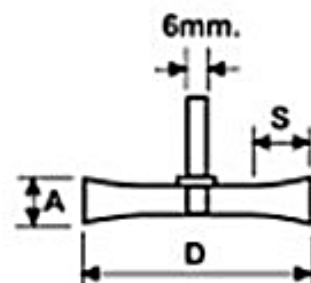

Mod. F-21 with 6mm spigot

Exterior (D)	Fileiras	Largura (A)	Saliente (S)	R.P. M Recom.	R.P.M. Máx. de seguridade	Unid. caixa
20 / 3/4"	3	4 / 5/32"	3 / 1/8"	11000	20000	25
30 / 1.3/16"	4	12 / 1/2"	4 / 5/32"	11000		
40 / 1.9/16"		12 / 1/2"	9 / 3/8"	9500		
50 / 2"	5	12 / 1/2"	13 / 1/2"	8000	15000	
60 / 2.3/8"		12 / 1/2"	16 / 5/8"	6500		
75 / 3"		12 / 1/2"	22 / 7/8"	5000		
100 / 4"		12 / 1/2"	27 / 1.1/8"	5000