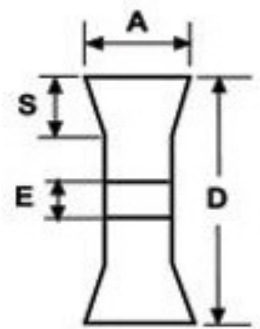

## Mod. F-15 Multi Axis

Exterior (D)	Fileiras	Largura (A)	Saliente (S)	Multieixo (E)	R.P. M Recomend.	R.P.M. Máxim. de seguridade	Unid. caixa
75 / 3"	3	11 / 3/8"	22 / 7/8"	10	5000	12000	25
	4	14 / 9/16"					
	5	16 / 5/8"					
	6	18 / 11/16"					
	8	20 / 3/4"					
100 / 4"	3	11 / 3/8"	18 / 11/16"	13-16	3800	6000	12
	4	14 / 9/16"		20-22			
	5	16 / 5/8"		26-30			
	6	18 / 11/16"					
	8	22 / 7/8"					
125 / 5"	3	13 / 1/2"	30 / 1.5/32"	13-16	3000	6000	12
	4	15 / 5/8"		20-22			
	5	20 / 3/4"		26-30			
	6	22 / 7/8"		40-50			
	8	25 / 1"					
150 / 6"	3	13 / 1/2"	28 / 1.1/8"	13-16	2500	6000	6
	4	16 / 5/8"		20-22			
	5	20 / 3/4"		26-30			
	6	22 / 7/8"		40-50			
	8	25 / 1"					
175 / 7"	3	14 / 9/16"	40 / 1.1/2"	13-16	2200	6000	6
	4	17 / 5/8"		20-22			
	5	22 / 7/8"		26-30			
	6	24 / 1"		40-50			
	8	28 / 1.1/8"					
200 / 8"	3	14 / 9/16"	40 / 1.1/2"	13-16	2000	4500	6
	4	17 / 5/8"		20-22			
	5	22 / 7/8"		26-30			
	6	25 / 1"		40-50			
	8	30 / 1.5/32"					
225 / 9"	3	15 / 5/8"	53 / 2.1/16"	13-16	1800	3600	6
	4	19 / 3/4"		20-22			
	5	22 / 7/8"		26-30			
	6	27 / 1.1/8"		40-50			
	8	30 / 1.5/32"					
250 / 10"	3	15 / 5/8"	65 / 2.3/4"	13-16	1500	3600	6
	4	22 / 7/8"		20-22			
	5	25 / 1"		26-30			
	6	28 / 1.1/8"		40-50			
	8	35 / 1.3/8"					
300 / 12"	3	16 / 5/8"	90 / 3.5/8"	13-16	1200	3000	6
	4	22 / 7/8"		20-22			
	5	25 / 1"		26-30			
	6	29 / 1.1/8"		40-50			
	8	35 / 1.3/8"					
350 / 14"	3	19 / 3/4"	115 / 4.1/2"	13-16	1100	2400	6
	4	24 / 1"		20-22			
	5	28 / 1.1/8"		26-30			
	6	32 / 1.1/4"		40-50			
	8	38 / 1.1/2"					
	10	41 / 1.5/8"					

## Mod. F-15 Threaded bush

Exterior (D)	Fileiras	Largura (A)	Saliente (S)	R.P. M Recom.	R.P.M. Máxim. de seguridad	Unid. caixa
150 / 6"	5	20 / 3/4"	28 / 1.1/8"	2500	6500	1
175 / 7"			40 / 1.1/2"	2200	6500	
200 / 8"			42 / 1.1/2"	2000	4500	

\*Só com eixo liso: 20-22-26-30-36-40 e 50 mm – 3/4"-7/8"-1"-1.3/16"-1.3/8"-1.5/8"-2"