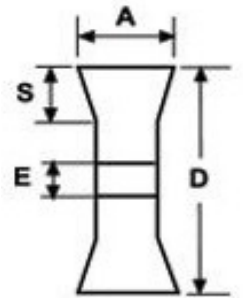

## Mod. F-15 Saws tape

Exterior (D)	Fileiras	Largura (A)	Saliente (S)	Orificios (E)	Unid. caixa
75	4	14	22	10	25
100	6	19	34	13	
100	8	25	34	13	

# Mod. F-16 Cablecillo

Exterior (D)	Fileiras	Largura (A)	Saliente (S)	R.P. M Recomendadas	R.P.M. Máx. de seguridade	Unid. caixa
150 / 6"	5	20 / 3/4"	28 / 1.1/8"	2500	6500	Estojo
175 / 7"			40 / 1.1/2"	2200	6500	
200 / 8"			42 / 1.1/2"	2000	4500	

# Mod. F-17 Abrasive Nylon (silicon carbide)

Exterior (D)	Fileiras	Largura (A)	Saliente (S)	Multieixo (E)	R.P. M Recom.	R.P.M. Máx. de seguridade	Unid. caixa
150 / 6"	4	13 / 1/2"	28 / 1.1/8"	13-16-20-22-26-30-40-50 mm / 1/2"-5/8"-3/4"-7/8"-1"-	2800	6500	1
	8	25 / 1"					
175 / 7"	4	16 / 5/8"	40 / 1.5/8"	1.3/16"-1.1/2"-2"	2400	6500	
	8	28 / 1.1/8"					
200 / 8"	4	16 / 5/8"	40 / 1.5/8"	2100	4500		
	8	28 / 1.1/8"					