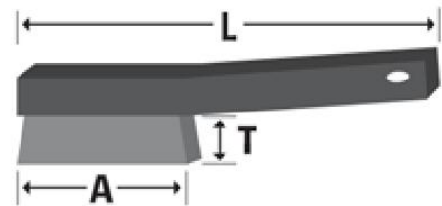

## Curved plastic body

- Decap, remove rust, clean.
- For general use and all types of light work and cleaning

Measurements (mm)				Units	Steel wire	White nylon	Black PVC
A	T	L	Rows		straight, 0,35 mm	straight, 0,30 mm	straight, 0,20 mm
					Order-No.	Order-No.	Order-No.
140	23	280	1	10	0001-433 521	0001-433 501	0001-433 511
140	23	280	2	10	0001-433 522	0001-433 502	0001-433 512
140	23	280	3	10	0001-433 523	0001-433 503	0001-433 513

## Non-slip and ergonomic straight and crimped wire

- Decap, remove rust, clean.
- The curved non-slip handle prevents injuries to the fingers and hands

Measurements (mm)				Units	Steel wire	Stainless steel wire	Brass wire
A	T	L	Rows		straight, 0,35 mm	crimped, 0,30 mm	crimped, 0,20 mm
					Order-No.	Order-No.	Order-No.
110	23	270	1	5	0001-432 601	0001-432 611	0001-432 621
110	23	270	2	5	0001-432 602	0001-432 612	0001-432 622
110	23	270	3	5	0001-432 603	0001-432 613	0001-432 623
110	23	270	4	5	0001-432 604	0001-432 614	0001-432 624
110	23	270	5	5	0001-432 605	0001-432 615	0001-432 625

## Non-slip and ergonomic crimped wire

- Decap, remove rust, clean.
- For general use and all types of light work and cleaning

Measurements (mm)				Units	Steel wire straight, 0,30 mm	Steel wire crimped, 0,35 mm	Brass wire crimped, 0,30 mm
A	T	L	Rows		Order-No.	Order-No.	Order-No.
95	23	245	2	10	3301-462 122	3301-462 162	3301-462 562

## Slip and ergonomic

- Decap, remove rust, clean.
- The curved non-slip handle prevents injuries to the fingers and hands

Measurements (mm)				Units	Steel wire straight, 0,35 mm
A	T	L	Rows		Order-No.
135	23	280	4	12	0001-181 134