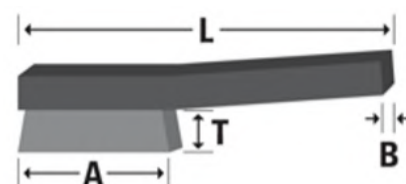

Wooden body

Measurements (mm)					Units	Brass steel wire straight, 0,20 mm Order-No.	Brass steel wire crimped, 0,20 mm Order-No.	Brass wire crimped, 0,20 mm Order-No.	Stainless steel wire crimped, 0,20 mm Order-No.
A	T	L	B	Rows					
25	15	100	16	2x5	50	-	-	0003-131 572	-
45	18	200	18	3x6	24	0004-133 073	2103-133 073	0003-133 573	2103-133 373
50	20	195	26	5x8	24	-	-	0003-134 575	-