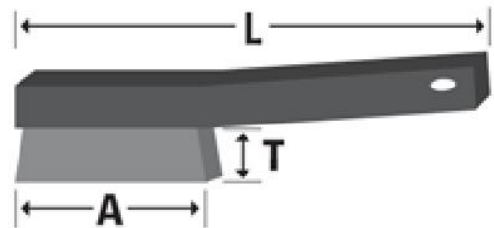

### Characteristics:

- Decap, remove rust, clean.
- All-round brush with plastic handle for all sorts of cleaning applications.

Measurements (mm)				Units	Steel wire	Stainless steel wire	Brass steel wire	Brass wire
A	T	L	Rows		crimped, 0,30 mm	crimped, 0,30 mm	crimped, 0,30 mm	crimped, 0,30 mm
					Order-No.	Order-No.	Order-No.	Order-No.
140	25	265	1	24	0008-462 291	0008-462 391	0008-462 091	0008-462 591

## Plastic body

- Decap, remove rust, clean.
- Ideal for light work and cleaning in general.

Measurements (mm)				Units	Steel wire	Stainless steel wire	Brass wire
A	T	L	Rows		straight, 0,35 mm	crimped, 0,30 mm	crimped, 0,30 mm
					Order-No.	Order-No.	Order-No.
100	23	280	1	10	0001-433 521	-	-
100	23	280	2	10	0008-462 132	0008-451 332	0008-447 572
100	23	280	3	10	0008-462 133	0008-451 333	0008-447 573
100	23	280	4	10	0008-462 134	0008-451 334	0008-447 574
100	23	280	5	10	0008-462 135	-	-

## Curved plastic body

- Decap, remove rust, clean.
- For general use and all types of light work and cleaning

Measurements (mm)				Units	Steel wire	White nylon	Black PVC
A	T	L	Rows		straight, 0,35 mm	straight, 0,30 mm	straight, 0,20 mm
					Order-No.	Order-No.	Order-No.
140	23	280	1	10	0001-433 521	0001-433 501	0001-433 511
140	23	280	2	10	0001-433 522	0001-433 502	0001-433 512
140	23	280	3	10	0001-433 523	0001-433 503	0001-433 513

## Non-slip and ergonomic straight and crimped wire

- Decap, remove rust, clean.
- The curved non-slip handle prevents injuries to the fingers and hands

Measurements (mm)				Units	Steel wire	Stainless steel wire	Brass wire
A	T	L	Rows		straight, 0,35 mm	crimped, 0,30 mm	crimped, 0,20 mm
					Order-No.	Order-No.	Order-No.
110	23	270	1	5	0001-432 601	0001-432 611	0001-432 621
110	23	270	2	5	0001-432 602	0001-432 612	0001-432 622
110	23	270	3	5	0001-432 603	0001-432 613	0001-432 623
110	23	270	4	5	0001-432 604	0001-432 614	0001-432 624
110	23	270	5	5	0001-432 605	0001-432 615	0001-432 625