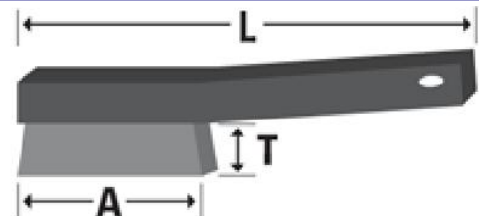

Wooden body - Standard design

- Decap, remove rust, clean.
- The body of the brush is made with first class beech wood, rounded edges and has a 10mm hole.

Measurements (mm)				Units	Steel wire	Stainless steel wire	Stainless steel wire	Stainless steel wire
A	T	L	Rows		straight, 0,30 mm	straight, 0,30 mm	crimped, 0,30 mm	straight, V4A 0,30 mm
					Order-No.	Order-No.	Order-No.	Order-No.
140	23	285	1	12	0008-462 291	-	-	-
145	25	295	2	100	0008-462 291	-	-	-
145	25	295	2	12	0008-462 291	0001-151 332	0001-151 392	0001-152 332
145	25	295	3	100	0008-462 291	-	-	-
145	25	295	3	12	0008-462 291	0001-151 333	0001-151 393	0001-152 333
145	25	295	4	100	0008-462 291	-	-	-
145	25	295	4	12	0008-462 291	0001-151 334	0001-151 394	0001-152 334
145	25	295	5	100	0008-462 291	-	-	-
145	25	295	5	12	0008-462 291	0001-151 335	0001-151 395	0001-152 335
145	25	295	6	100	0008-462 291	-	-	-
145	25	295	6	12	0008-462 291	0001-151 336	0001-151 396	0001-152 336

Measurements (mm)				Units	Brass steel wire	Brass wire	Brass wire	Brass wire
A	T	L	Rows		straight, 0,30 mm	straight, 0,15 mm	straight, 0,25 mm	crimped, 0,30 mm
					Order-No.	Order-No.	Order-No.	Order-No.
145	25	295	2	100	0001-151 022	-	-	-
145	25	295	2	12	0001-152 022	0003-147 572	0001-158 522	0001-150 592
145	25	295	3	100	0001-151 023	-	-	-
145	25	295	3	12	0001-152 023	0003-147 573	0001-158 523	0001-150 593
145	25	295	4	100	0001-151 024	-	-	-
145	25	295	4	12	0001-152 024	0003-147 574	0001-158 524	0001-150 594
145	25	295	5	100	0001-151 025	-	-	-
145	25	295	5	12	0001-152 025	0003-147 575	-	0001-150 595
145	25	295	6	12	0001-152 026	-	-	0001-150 596

Measurements (mm)				Units	Smooth wire	Steel wire
A	T	L	Rows		straight	crimped, 0,30 mm
					Order-No.	Order-No.
145	25	295	4	12	0003-151 124	0001-151 194
145	25	295	5	12	0003-151 125	-