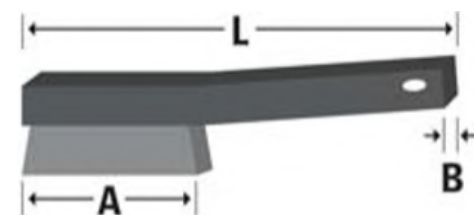

Measurements (mm)					Units	Steel wire straight, 0,35 mm
A	T	L	B	Rows		Order-No.
100	15	450	15	2	100	0001-192 112
100	15	450	16	3	100	0001-192 113

## File card brush

File cleaning, deburring parts, fur and synthetic carding for the footwear industry, etc.

Measurements (mm)			Units	Steel wire straight, 0,35 mm
A	L	B		Order-No.
100	235	25	12	0003-140 101
115	235	40	12	0003-140 102
165	300	40	12	0003-140 103
115	235	55	12	0003-140 104
1000	-	20	Metro	0008-138 105
1000	-	25	Metro	0008-138 102
1000	-	40	Metro	0008-138 104