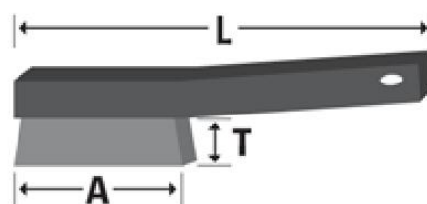

## Non-slip and ergonomic straight and crimped wire

- Decap, remove rust, clean.
- The curved non-slip handle prevents injuries to the fingers and hands

Measurements (mm)				Units	Steel wire	Stainless steel wire	Brass wire
A	T	L	Rows		straight, 0,35 mm	crimped, 0,30 mm	crimped, 0,20 mm
					Order-No.	Order-No.	Order-No.
110	23	270	1	5	0001-432 601	0001-432 611	0001-432 621
110	23	270	2	5	0001-432 602	0001-432 612	0001-432 622
110	23	270	3	5	0001-432 603	0001-432 613	0001-432 623
110	23	270	4	5	0001-432 604	0001-432 614	0001-432 624
110	23	270	5	5	0001-432 605	0001-432 615	0001-432 625

## Non-slip and ergonomic crimped wire

- Decap, remove rust, clean.
- For general use and all types of light work and cleaning

Measurements (mm)				Units	Steel wire straight, 0,30 mm	Steel wire crimped, 0,35 mm	Brass wire crimped, 0,30 mm
A	T	L	Rows		Order-No.	Order-No.	Order-No.
95	23	245	2	10	3301-462 122	3301-462 162	3301-462 562

## Slip and ergonomic

- Decap, remove rust, clean.
- The curved non-slip handle prevents injuries to the fingers and hands

Measurements (mm)				Units	Steel wire straight, 0,35 mm
A	T	L	Rows		Order-No.
135	23	280	4	12	0001-181 134