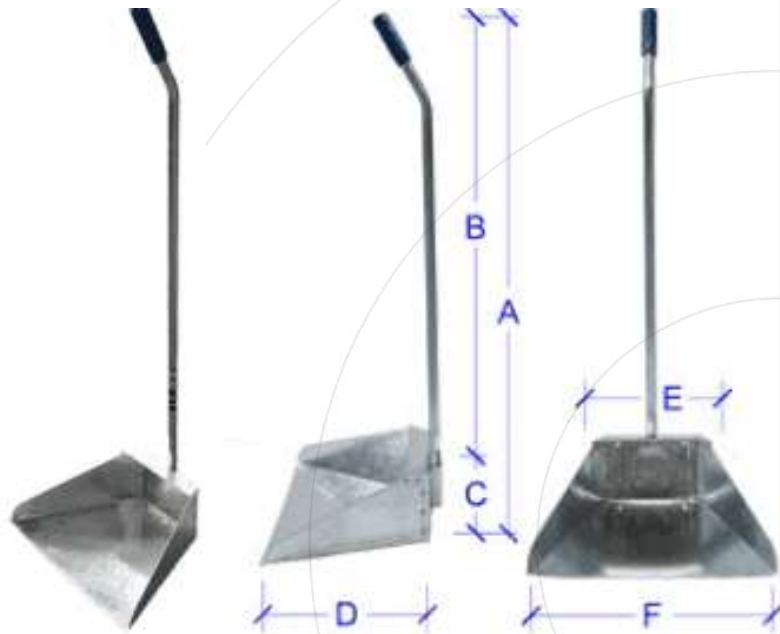

RECOGEDORES

Recogedores ligeros y ergonómicos que facilitan la postura evitando lesiones a la hora de realización del trabajo de la limpieza viaria.

PLÁSTICO XXL

| | Longitud | Peso |
|---|----------|--------|
| A | 90.00 cm | 760 gr |
| B | 64.00 cm | |
| C | 26.00 cm | |
| D | 30.00 cm | |
| E | 34.00 cm | |
| F | 35.50 cm | |

PLÁSTICO PRO

| | Longitud | Peso |
|---|----------|--------|
| A | 86,50 cm | 540 gr |
| B | 72.00 cm | |
| C | 14,50 cm | |
| D | 27.00 cm | |
| E | 21.00 cm | |
| F | 39,90 cm | |

Consulta la
actualización
de los Recogedores

RECOGEDORES

METÁLICO

| | Longitud | Peso |
|---|----------|--------|
| A | 87.00 cm | 770 gr |
| B | 75.00 cm | |
| C | 12.00 cm | |
| D | 24.00 cm | |
| E | 15.50 cm | |
| F | 34.00 cm | |

Sacema

Última actualización: 6 de mayo de 2021