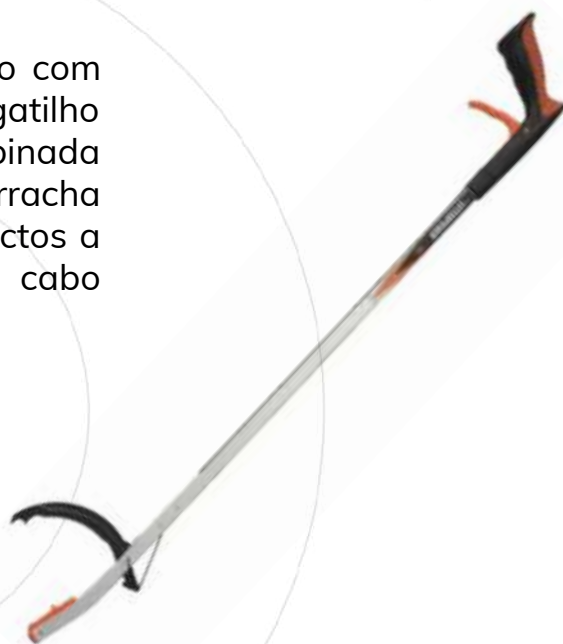

PINÇAS E PUNÇÕES

PUNÇÃO

Para a recolha de objectos, muito leve, com cabo de alumínio, ponta de aço inoxidável e cabo de plástico.

Longitude: 970 mm
Peso: 180 gr

PINÇA 1

Pinças para a recolha de objetos com cabo forrado com borracha perfurada para melhor aderência e gatilho plástico. Cabo em alumínio muito leve e pinça combinada de plástico e alumínio com acabamento em borracha serrilhada interna para uma boa aderência nos objectos a apanhar. Conexão de gatilho e braçadeira com cabo trançado de nylon.

- Servidos em caixas de 5 unidades.
- Comprimento: 850 mm

Verificar a
actualização
de las Pinças y Punções

Sacema

Última actualização: 6 de Maio de 2021

*Estes documentos são propriedade exclusiva da Cepillos Sacema, S.L. É proibida a sua reprodução total ou parcial sem a nossa autorização escrita, bem como a sua utilização indevida e/ou exposição a terceiros. Sujeito a erros e modificações técnicas.

Sacema

Contacto: sacemagroup.com
+34 984 06 80 80 - info@sacema.es

PINÇAS E PUNÇÕES

PINÇA 2

Pinça para a recolha de objetos com cabo forrado com borracha perfurada para melhor aderência e gatilho plástico. Cabo e grampo de alumínio muito leve com cabeça giratória de duas posições, para recolha de resíduos em áreas urbanas e em estradas.

Longitude: 840 mm

PINÇA 3

Pinça para a recolha de objectos com cabo de borracha perfurado para melhorar a sujeição e o gatilho de plástico. Cabo e braçadeira em alumínio muito leve com cabeça rotativa em duas posições de fixação, para recolha de resíduos em espaços urbanos e estradas.