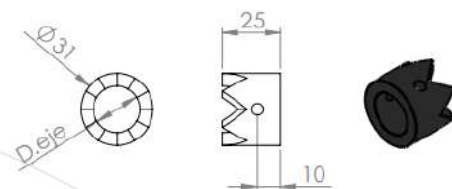

Número de dientes

	A31	A45	A57	A60	A86	A100	A125
Baja densidad	6	8	10	12	12	18	18
Media densidad	8	12	15	17	20	24	24
Alta densidad	10	16	18	20	30	28	28

Filamentos a definir

- Sintéticas: PPN, PPL, PET, PA6 Uso alimentario, PA6.12, Rilsan...
- Tampico
- Crin de caballo
- Alambres: acero, latón, acero inox, acero latonado...

MODELO A31

Baja densidad 6 dientes

Cierre baja densidad

Media densidad 8 dientes

Cierre media densidad

Alta densidad 10 dientes

Cierre alta densidad

Sacema

MODELO A45

Baja densidad 8 dientes

Cierre baja densidad

Media densidad 12 dientes

Cierre media densidad

Alta densidad 16 dientes

Cierre alta densidad

Sacema