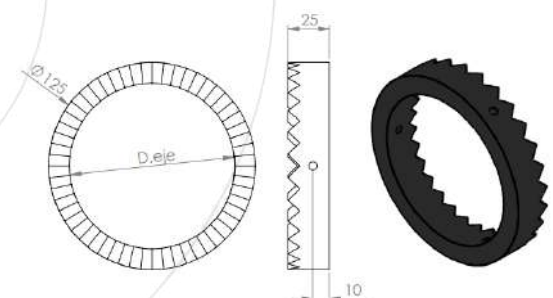

MODELO A125

Baja densidad 18 dientes

Cierre baja densidad

Media densidad 24 dientes

Cierre media densidad

Alta densidad 28 dientes

Cierre alta densidad

Sacema