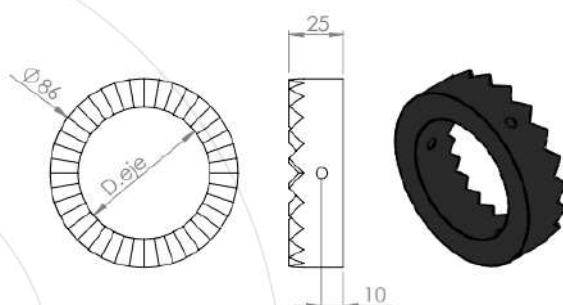

MODELO A86

Baja densidad 12 dientes

Cierre baja densidad

Media densidad 20 dientes

Cierre media densidad

Alta densidad 30 dientes

Cierre alta densidad

Sacema