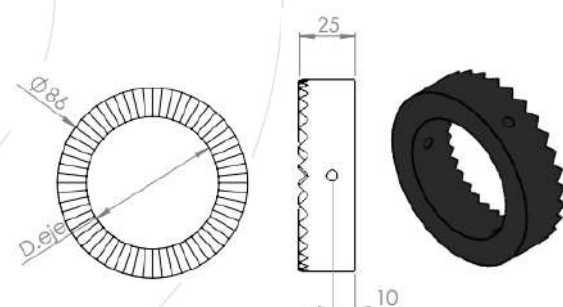

MODELO A86

Baja densidad 12 dientes

Cierre baja densidad

Media densidad 20 dientes

Cierre media densidad

Alta densidad 30 dientes

Cierre alta densidad

Sacema