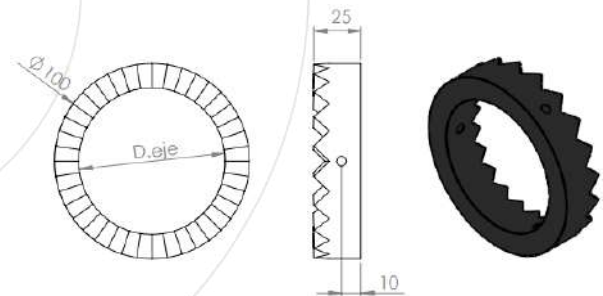

MODELO A100

Baja densidad 18 dientes

Cierre baja densidad

Media densidad 24 dientes

Cierre media densidad

Alta densidad 28 dientes

Cierre alta densidad

Sacema