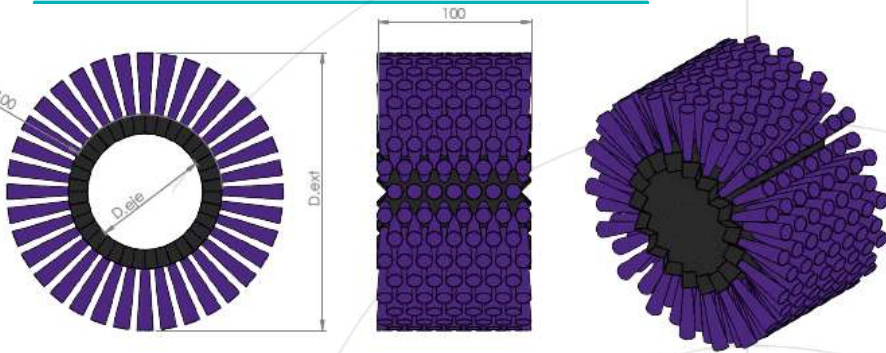

MODELO A86

Baja densidad 12 dientes

Cierre baja densidad

Media densidad 20 dientes

Cierre media densidad

Alta densidad 30 dientes

Cierre alta densidad

Sacema

MODELO A100

Baja densidad 18 dientes

Cierre baja densidad

Media densidad 24 dientes

Cierre media densidad

Alta densidad 28 dientes

Cierre alta densidad

Sacema