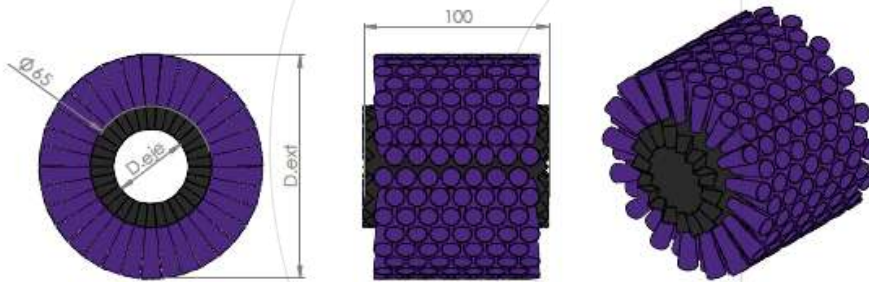

MODELO A65

Baja densidad 12 dientes

Cierre baja densidad

Media densidad 17 dientes

Cierre media densidad

Alta densidad 20 dientes

Cierre alta densidad

Sacema

MODELO A86

Baja densidad 12 dientes

Cierre baja densidad

Media densidad 20 dientes

Cierre media densidad

Alta densidad 30 dientes

Cierre alta densidad

Sacema