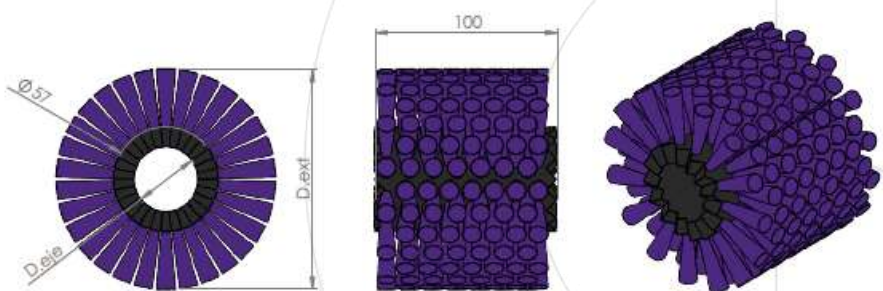

MODELO A57

Baja densidad 10 dientes

Cierre baja densidad

Media densidad 15 dientes

Cierre media densidad

Alta densidad 18 dientes

Cierre alta densidad

Sacema

MODELO A65

Baja densidad 12 dientes

Cierre baja densidad

Media densidad 17 dientes

Cierre media densidad

Alta densidad 20 dientes

Cierre alta densidad

Sacema