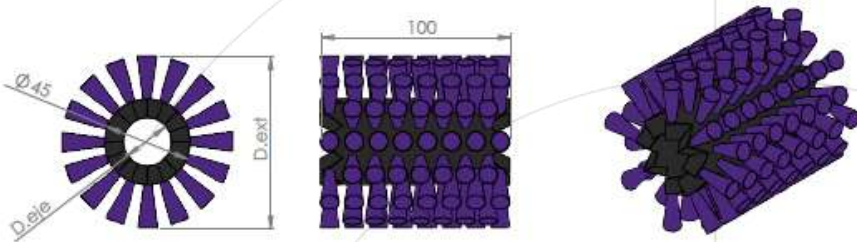

Número de dientes

	A31	A45	A57	A60	A86	A100	A125
Baja densidad	6	8	10	12	12	18	18
Media densidad	8	12	15	17	20	24	24
Alta densidad	10	16	18	20	30	28	28

Filamentos a definir

- Sintéticas: PPN, PPL, PET, PA6 Uso alimentario, PA6.12, Rilsan...
- Tampico
- Crin de caballo
- Alambres: acero, latón, acero inox, acero latonado...

MODELO A31

Baja densidad 6 dientes

Cierre baja densidad

Media densidad 8 dientes

Cierre media densidad

Alta densidad 10 dientes

Cierre alta densidad

Sacema

MODELO A45

Baja densidad 8 dientes

Cierre baja densidad

Media densidad 12 dientes

Cierre media densidad

Alta densidad 16 dientes

Cierre alta densidad

Sacema