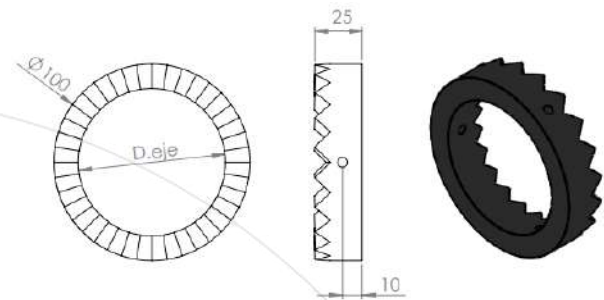

MODELO A86

Baja densidad 12 dientes

Cierre baja densidad

Media densidad 20 dientes

Cierre media densidad

Alta densidad 30 dientes

Cierre alta densidad

Sacema

MODELO A100

Baja densidad 18 dientes

Cierre baja densidad

Media densidad 24 dientes

Cierre media densidad

Alta densidad 28 dientes

Cierre alta densidad

Sacema