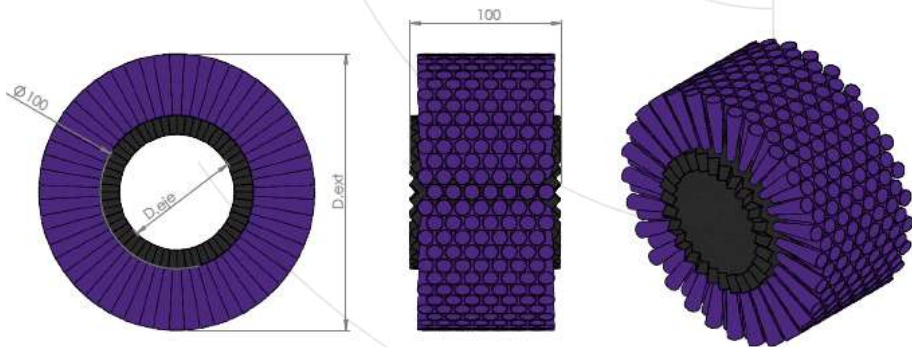

MODELO A100

Baja densidad 18 dientes

Cierre baja densidad

Media densidad 24 dientes

Cierre media densidad

Alta densidad 28 dientes

Cierre alta densidad

Sacema