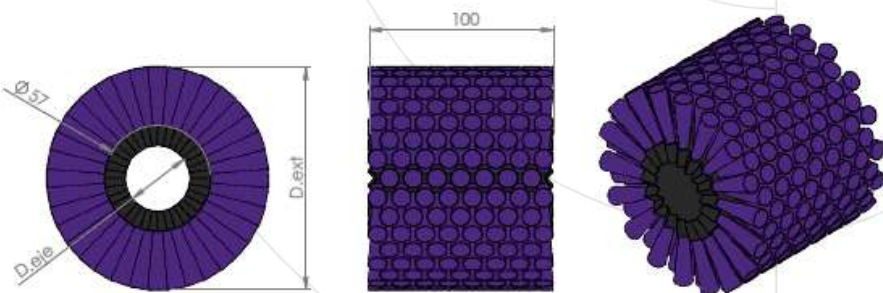

MODELO A57

Baja densidad 10 dientes

Cierre baja densidad

Media densidad 15 dientes

Cierre media densidad

Alta densidad 18 dientes

Cierre alta densidad

Sacema

MODELO A65

Baja densidad 12 dientes

Cierre baja densidad

Media densidad 17 dientes

Cierre media densidad

Alta densidad 20 dientes

Cierre alta densidad

Sacema