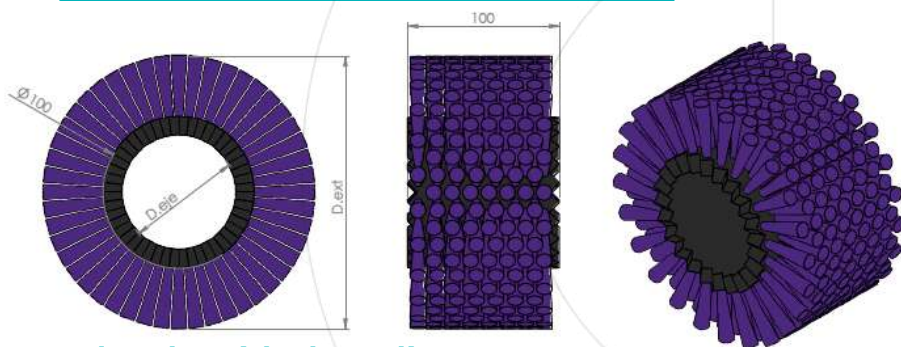

MODELO A125

Baja densidad 18 dientes

Cierre baja densidad

Media densidad 24 dientes

Cierre media densidad

Alta densidad 28 dientes

Cierre alta densidad

Sacema