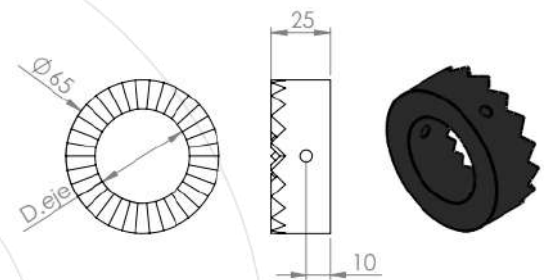

MODELO A65

Baja densidad 12 dientes

Cierre baja densidad

Media densidad 17 dientes

Cierre media densidad

Alta densidad 20 dientes

Cierre alta densidad

Sacema

MODELO A86

Baja densidad 12 dientes

Cierre baja densidad

Media densidad 20 dientes

Cierre media densidad

Alta densidad 30 dientes

Cierre alta densidad

Sacema