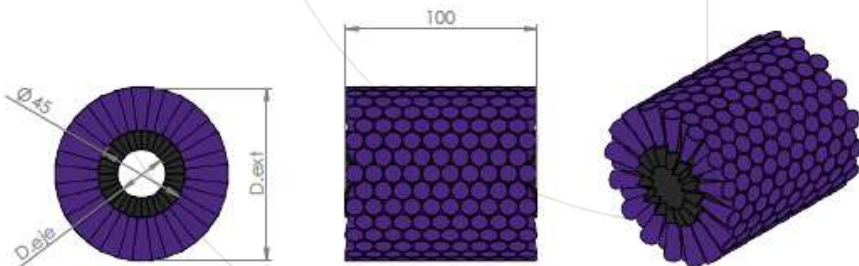

MODELO A31

Baja densidad 6 dientes

Cierre baja densidad

Media densidad 8 dientes

Cierre media densidad

Alta densidad 10 dientes

Cierre alta densidad

Sacema

MODELO A45

Baja densidad 8 dientes

Cierre baja densidad

Media densidad 12 dientes

Cierre media densidad

Alta densidad 16 dientes

Cierre alta densidad

Sacema

MODELO A57

Baja densidad 10 dientes

Cierre baja densidad

Media densidad 15 dientes

Cierre media densidad

Alta densidad 18 dientes

Cierre alta densidad

Sacema