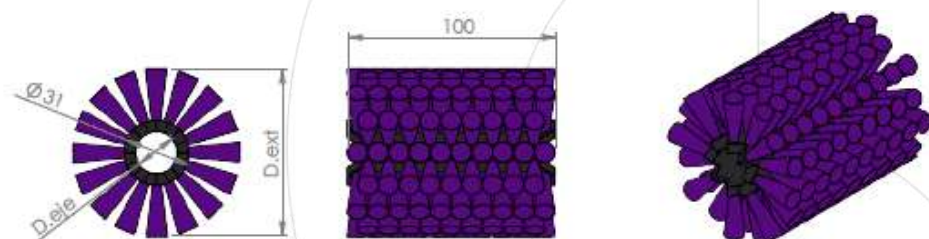

Número de dientes

	A31	A45	A57	A60	A86	A100	A125
Baja densidad	6	8	10	12	12	18	18
Media densidad	8	12	15	17	20	24	24
Alta densidad	10	16	18	20	30	28	28

Filamentos a definir

- Sintéticas: PPN, PPL, PET, PA6 Uso alimentario, PA6.12, Rilsan...
- Tampico
- Crin de caballo
- Alambres: acero, latón, acero inox, acero latonado...

MODELO A31

Baja densidad 6 dientes

Cierre baja densidad

Media densidad 8 dientes

Cierre media densidad

Alta densidad 10 dientes

Cierre alta densidad

Sacema

MODELO A45

Baja densidad 8 dientes

Cierre baja densidad

Media densidad 12 dientes

Cierre media densidad

Alta densidad 16 dientes

Cierre alta densidad

Sacema