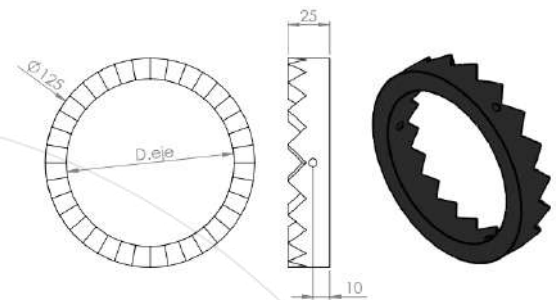

MODELO A100

Baja densidad 18 dientes

Cierre baja densidad

Media densidad 24 dientes

Cierre media densidad

Alta densidad 28 dientes

Cierre alta densidad

Sacema

MODELO A125

Baja densidad 18 dientes

Cierre baja densidad

Media densidad 24 dientes

Cierre media densidad

Alta densidad 28 dientes

Cierre alta densidad

Sacema