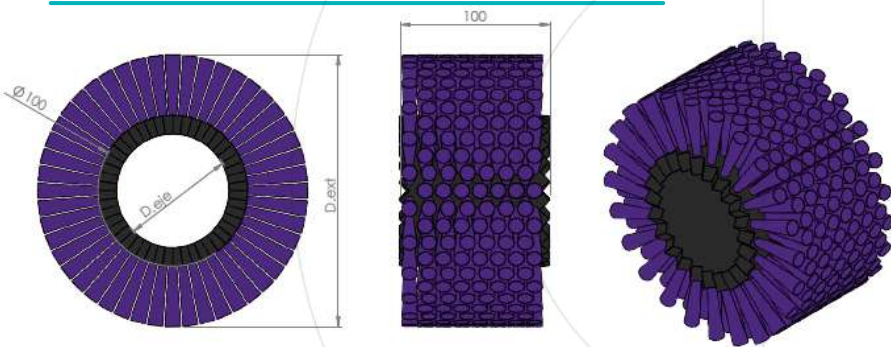

MODELO A100

Baja densidad 18 dientes

Cierre baja densidad

Media densidad 24 dientes

Cierre media densidad

Alta densidad 28 dientes

Cierre alta densidad

Sacema