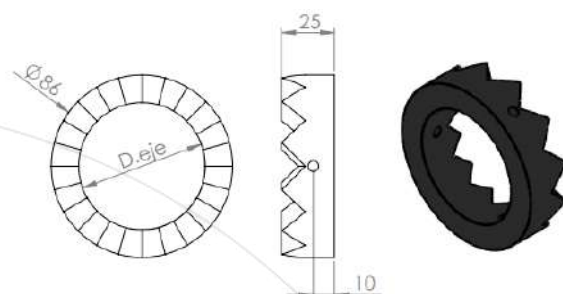

MODELO A86

Baja densidad 12 dientes

Cierre baja densidad

Media densidad 20 dientes

Cierre media densidad

Alta densidad 30 dientes

Cierre alta densidad

Sacema