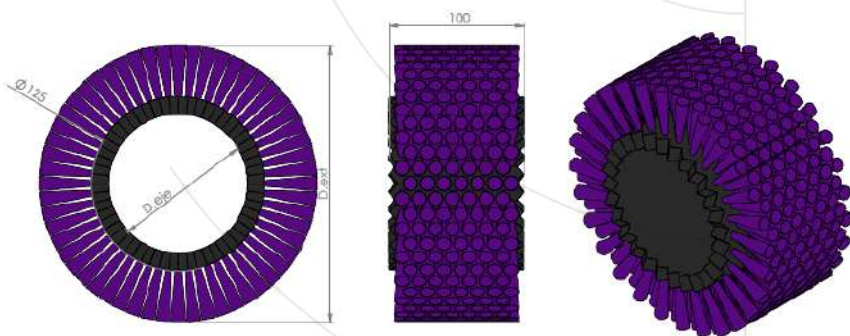

MODELO A125

Baja densidad 18 dientes

Cierre baja densidad

Media densidad 24 dientes

Cierre media densidad

Alta densidad 28 dientes

Cierre alta densidad

Sacema