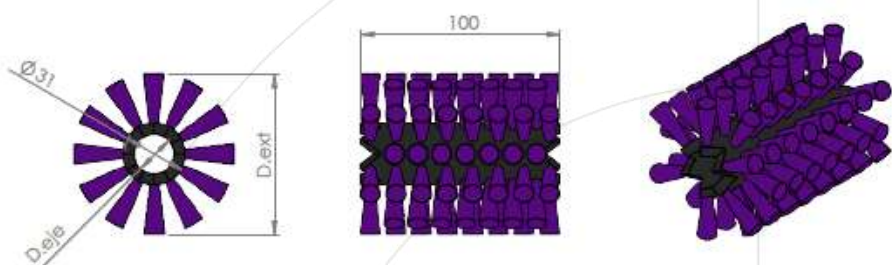

MÓDULOS PLUS-ZACK

Los cepillos modulares Plus-Zack permiten componer un cilindro de la longitud deseada a partir de módulos, lo que hace más fácil su montaje.

Consiste en formar un cepillo mediante módulos o aros pequeños de cepillos de 100 mm de longitud que, gracias a sus bordes serrados, encajan perfectamente unos con otros.

Número de dientes

	A31	A45	A57	A60	A86	A100	A125
Baja densidad	6	8	10	12	12	18	18
Media densidad	8	12	15	17	20	24	24
Alta densidad	10	16	18	20	30	28	28

Filamentos a definir

- Sintéticas: PPN, PPL, PET, PA6 Uso alimentario, PA6.12, Rilsan...
- Tampico
- Crin de caballo
- Alambres: acero, latón, acero inox, acero latonado...

MODELO A31

Baja densidad 6 dientes

Cierre baja densidad

Media densidad 8 dientes

Cierre media densidad

Alta densidad 10 dientes

Cierre alta densidad

Sacema

MODELO A45

Baja densidad 8 dientes

Cierre baja densidad

Media densidad 12 dientes

Cierre media densidad

Alta densidad 16 dientes

Cierre alta densidad

Sacema