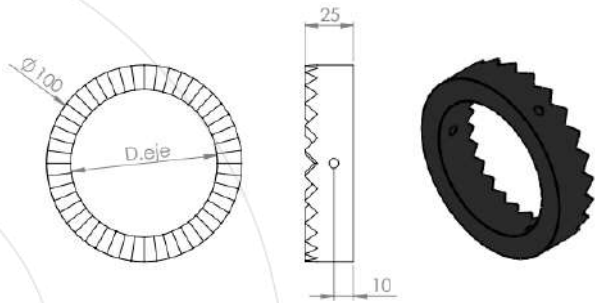

MODELO A100

Baja densidad 18 dientes

Cierre baja densidad

Media densidad 24 dientes

Cierre media densidad

Alta densidad 28 dientes

Cierre alta densidad

Sacema