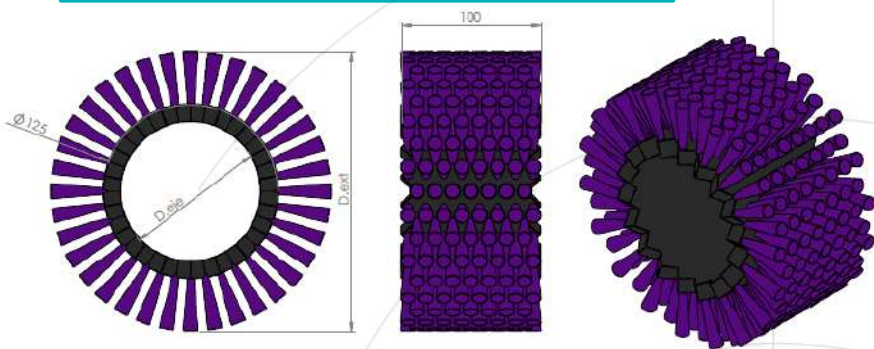

MODELO A125

Baja densidad 18 dientes