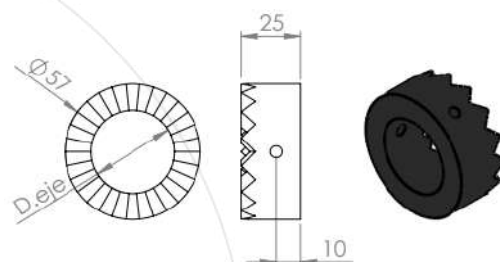

MODELO A57

Baja densidad 10 dientes

Cierre baja densidad

Media densidad 15 dientes

Cierre media densidad

Alta densidad 18 dientes

Cierre alta densidad

Sacema