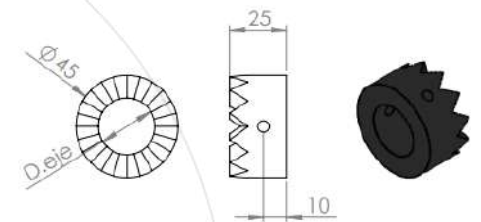

MODELO A45

Baja densidad 8 dientes

Cierre baja densidad

Media densidad 12 dientes

Cierre media densidad

Alta densidad 16 dientes

Cierre alta densidad

Sacema