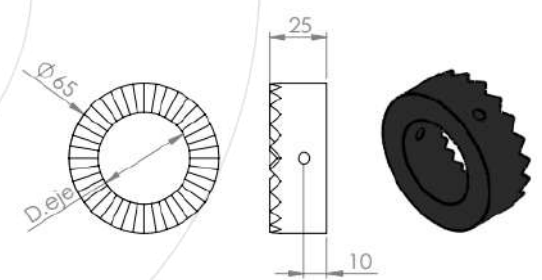

MODELO A65

Baja densidad 12 dientes

Cierre baja densidad

Media densidad 17 dientes

Cierre media densidad

Alta densidad 20 dientes

Cierre alta densidad

Sacema