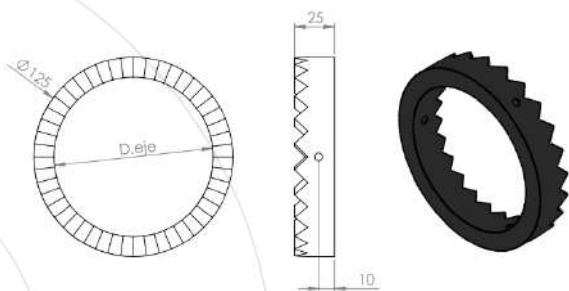

MODELO A125

Baja densidad 18 dientes

Cierre baja densidad

Media densidad 24 dientes

Cierre media densidad

Alta densidad 28 dientes

Cierre alta densidad

Sacema