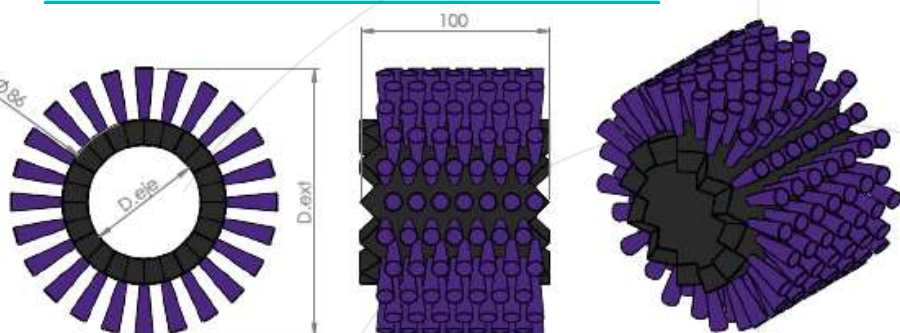

MODELO A65

Baja densidad 12 dientes

Cierre baja densidad

Media densidad 17 dientes

Cierre media densidad

Alta densidad 20 dientes

Cierre alta densidad

Sacema

MODELO A86

Baja densidad 12 dientes

Cierre baja densidad

Media densidad 20 dientes

Cierre media densidad

Alta densidad 30 dientes

Cierre alta densidad

Sacema