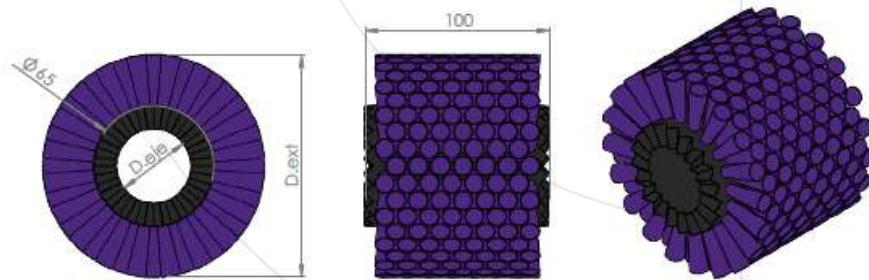

MODELO A65

Baja densidad 12 dientes

Cierre baja densidad

Media densidad 17 dientes

Cierre media densidad

Alta densidad 20 dientes

Cierre alta densidad

Sacema

MODELO A86

Baja densidad 12 dientes

Cierre baja densidad

Media densidad 20 dientes

Cierre media densidad

Alta densidad 30 dientes

Cierre alta densidad

Sacema