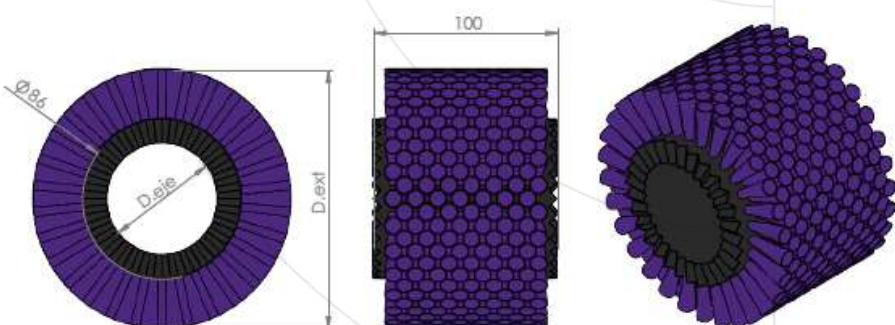

MODELO A86

Baja densidad 12 dientes

Cierre baja densidad

Media densidad 20 dientes

Cierre media densidad

Alta densidad 30 dientes

Cierre alta densidad

Sacema

MODELO A100

Baja densidad 18 dientes

Cierre baja densidad

Media densidad 24 dientes

Cierre media densidad

Alta densidad 28 dientes

Cierre alta densidad

Sacema