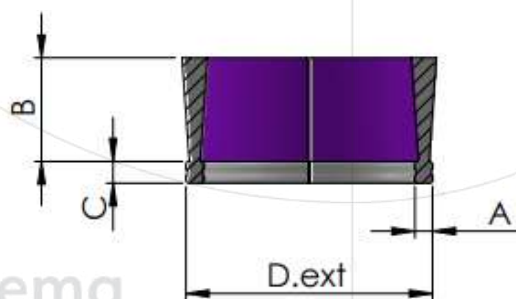

ESCOVA STRIP CIRCULAR E COPO

As escovas strip para copos são fabricadas para desenhar com as medidas e materiais requeridos pelo cliente, bem como com os materiais necessários: pinos metálicos, fibras sintéticas ou naturais.

Medidas a definir

- -Diâmetro exterior: D_{ext}
- -Diâmetro do interno: D_{int}
- -Saída de fibra: B
- -Dimensões do corpo $A \times C$

Fibras a definir

- Sintéticos: PPN, PPL, PA6
- PA6 Utilização alimentar
- Natural: Tampico, Crina de Cavalo
- Fios: Aço inoxidável, banhados a latão, aço, aço galvanizado, aço-carbono.

Escova para copos

Sacema

SECCIÓN A-A

Verificar a
actualização
do Escova Circular e
Copos

Última actualização: 11 de Maio de 2021

*Estes documentos são propriedade exclusiva da Cepillos Sacema, S.L. A sua reprodução total ou parcial é proibida sem a nossa autorização escrita, bem como a sua utilização indevida e/ou exposição a terceiros.