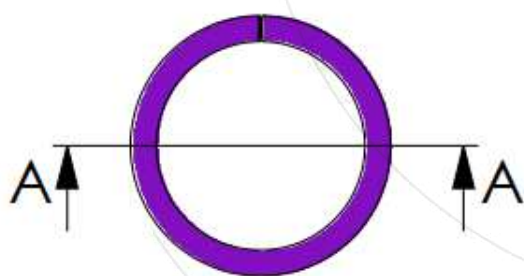

ESCOVA STRIP CIRCULAR E COPO

As escovas strip para copos são fabricadas para desenhar com as medidas e materiais requeridos pelo cliente, bem como com os materiais necessários: pinos metálicos, fibras sintéticas ou naturais.

Medidas a definir

- -Diâmetro exterior: D_{ext}
- -Diâmetro do interno: D_{int}
- -Saída de fibra: B
- -Dimensões do corpo $A \times C$

Fibras a definir

- Sintéticos: PPN, PPL, PA6
- PA6 Utilização alimentar
- Natural: Tampico, Crina de Cavalo
- Fios: Aço inoxidável, banhados a latão, aço, aço galvanizado, aço-carbono.

Escova para copos

Sacema

SECCIÓN A-A

Verificar a
actualização
do Escova Circular e
Copos

Última actualização: 11 de Maio de 2021

*Estes documentos são propriedade exclusiva da Cepillos Sacema, S.L. A sua reprodução total ou parcial é proibida sem a nossa autorização escrita, bem como a sua utilização indevida e/ou exposição a terceiros.