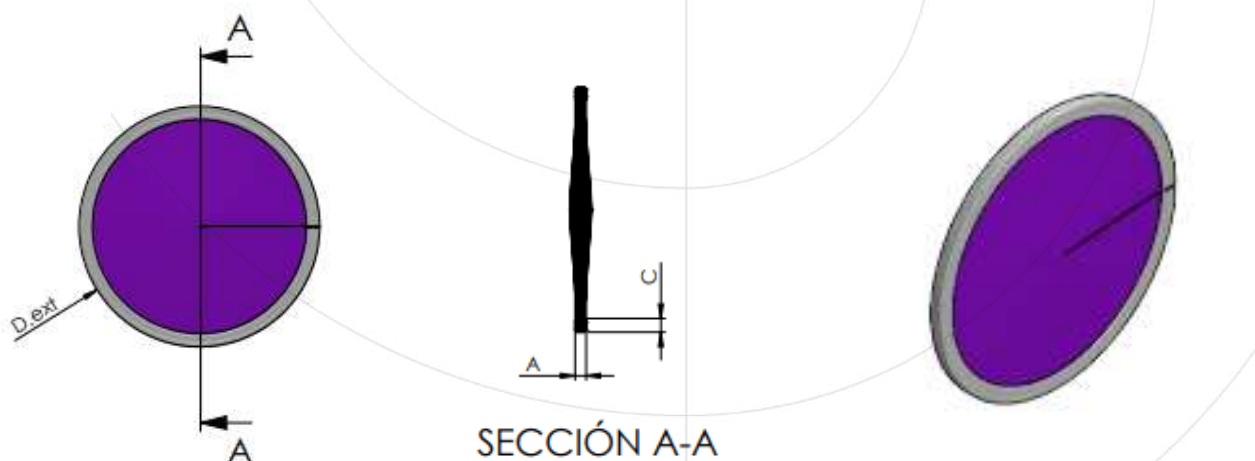

Sacema

Última actualizaç o: 11 de Maio de 2021

*Estes documentos s o propriedade exclusiva da Cepillos Sacema, S.L. A sua reproduç o total ou parcial   proibida sem a nossa autorizaç o escrita, bem como a sua utilizaç o indevida e/ou exposiç o a terceiros.