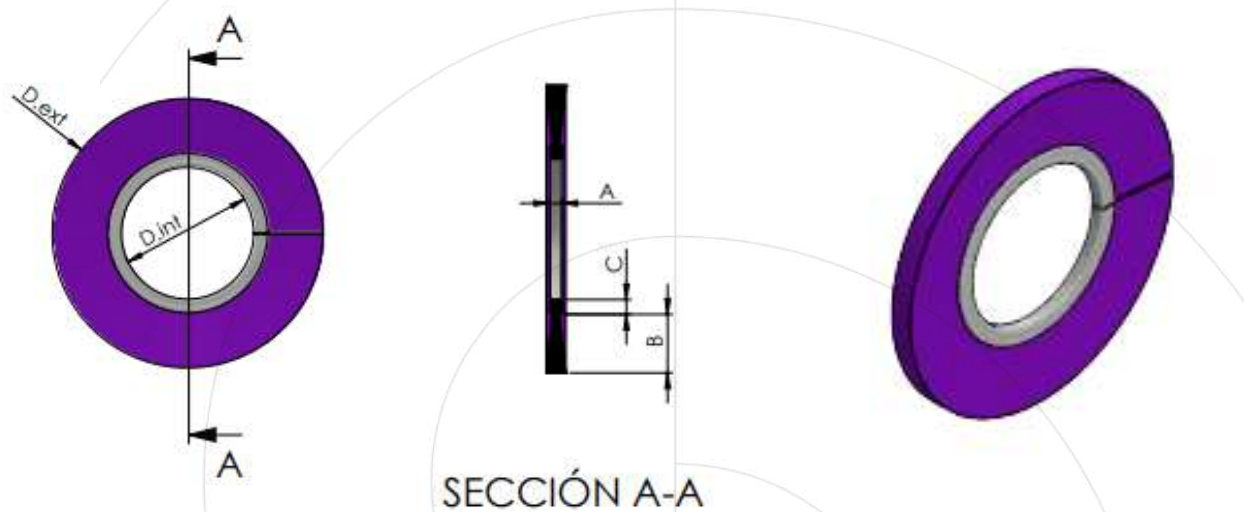

ESCOVA STRIP CIRCULAR E COPO

Escova exterior do vaso

Escova interior de vaso fechada