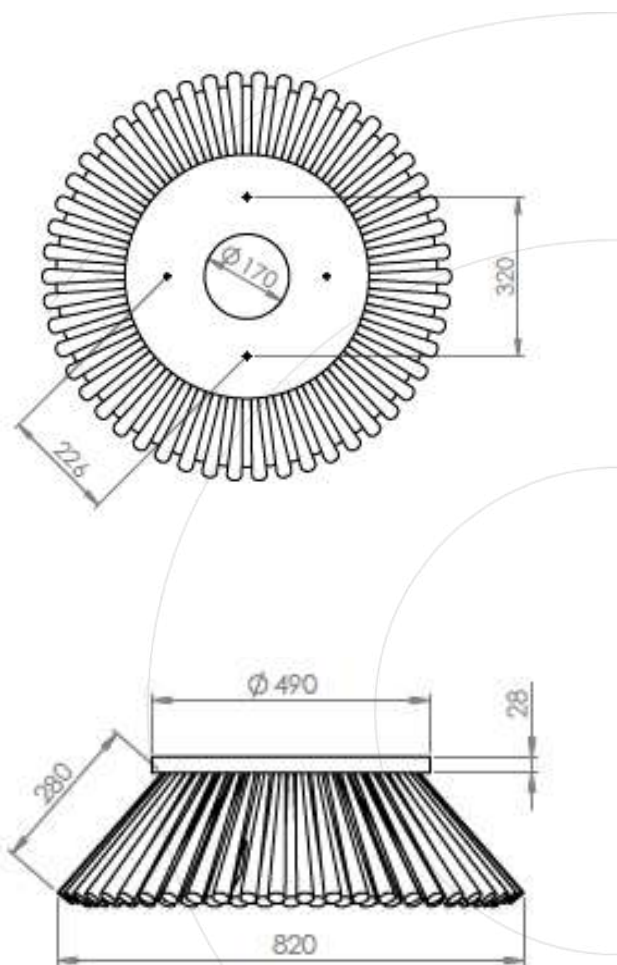

ESCOVA LATERAL HAKO 490X180

Verificar a
actualização
do Escova Lateral

	Material de varramento			
	PPL	PPL+ACERO	ACERO	CABLE
Código	6053	6050	6052	7104
Number of rows	3			
Apoiado máquinas	Hako 1200 / 1250 / 1600 / 1800 / 2000			
Tipos de fabrico	Inserido por baixo / Passado por cima sem tampa			