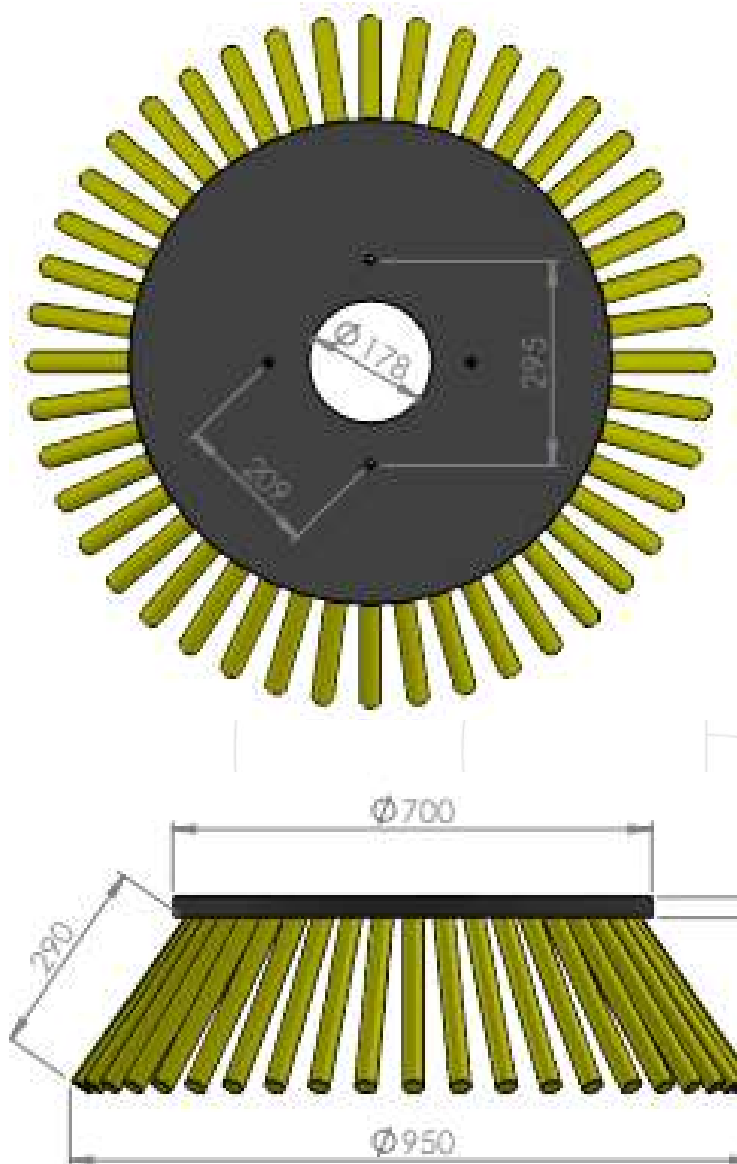

ESCOVA LATERAIS DE ERVAS DANINHAS 700X180 44 CABOS RAVO

Ver a
actualização
da Escova Lateral para
Máquinas de Varrer

Código	619208
Número de cabos	44
Máquinas compatíveis	RAVO

Sacema

Última actualização: 9 de Novembro de 2021