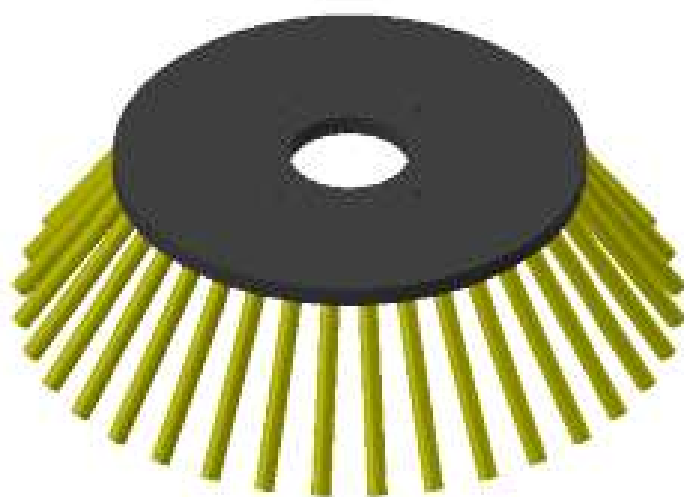

ESCOVA LATERAIS DE ERVAS DANINHAS 700X180 44 CABOS RAVO

Ver a
actualização
da Escova Lateral para
Máquinas de Varrer

Código	619208
Número de cabos	44
Máquinas compatíveis	RAVO

Sacema

Última actualização: 9 de Novembro de 2021