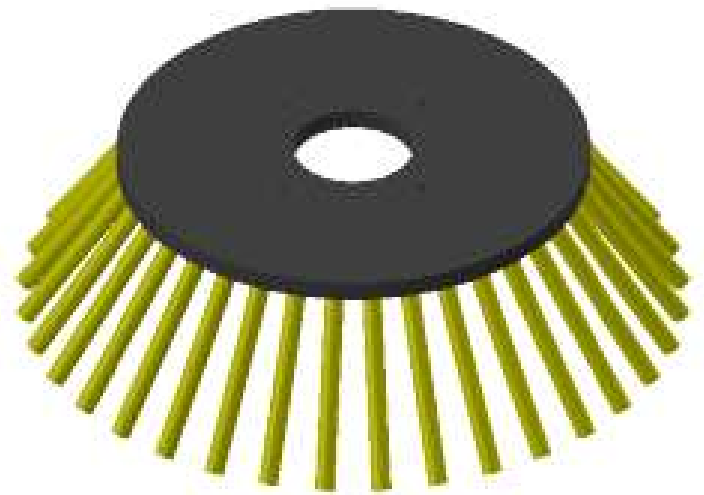

ESCOVA LATERAIS DE ERVAS DANINHAS 700X180 36 CABOS RAVO

Ver a
actualização
da Escova Lateral para
Máquinas de Varrer

Código	619207
Número de cabos	36
Máquinas compatíveis	RAVO

Sacema

Última actualização: 9 de Novembro de 2021