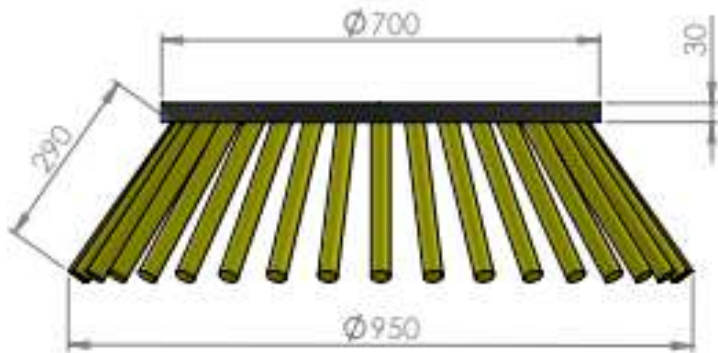

ESCOVA LATERAIS DE ERVAS DANINHAS 700X180 36 CABOS RAVO

Ver a
actualização
da Escova Lateral para
Máquinas de Varrer

Código	619207
Número de cabos	36
Máquinas compatíveis	RAVO

Sacema

Última actualização: 9 de Novembro de 2021