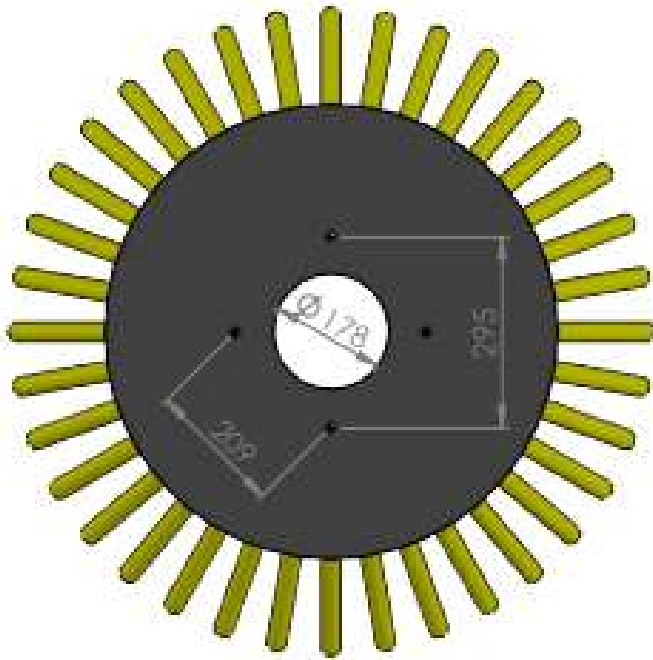

ESCOVA LATERAIS DE ERVAS DANINHAS 700X180 36 CABOS RAVO

Ver a
actualização
da Escova Lateral para
Máquinas de Varrer

Código	619207
Número de cabos	36
Máquinas compatíveis	RAVO

Sacema

Última actualização: 9 de Novembro de 2021