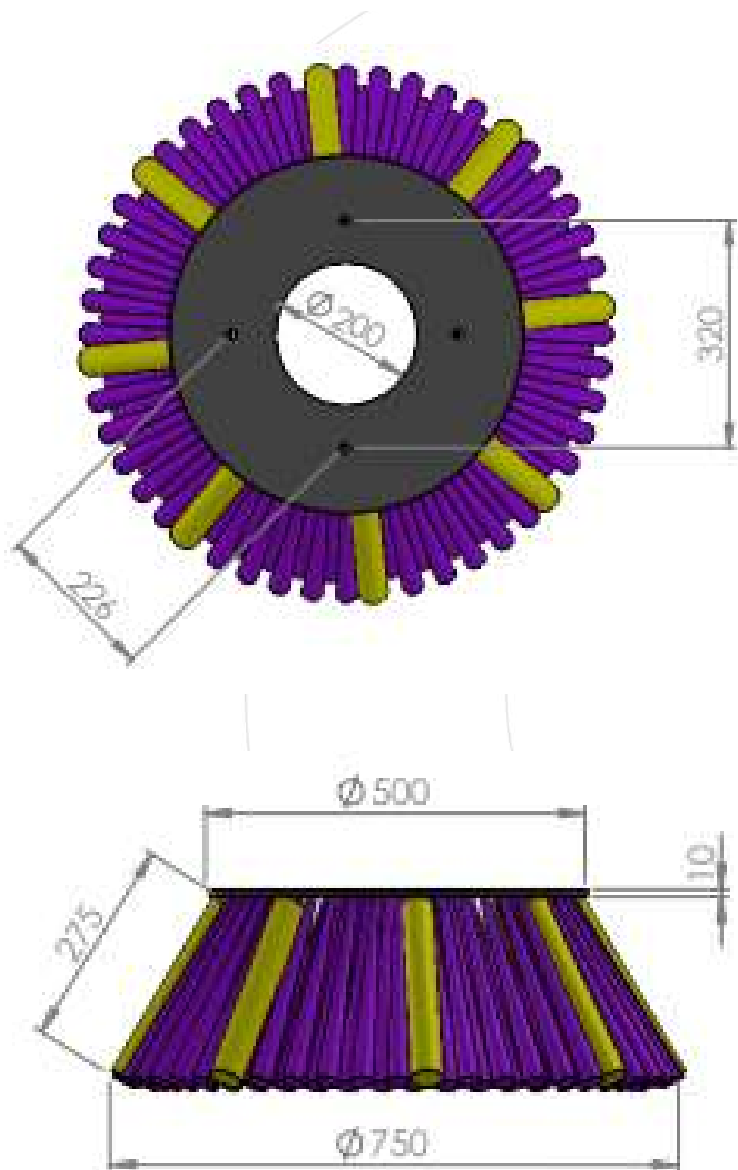

ESCOVA LATERAIS DE ERVAS DANINHAS 500X200 8 CABOS RAVO

Ver a
actualização
da Escova Lateral para
Máquinas de Varrer

Código	619210
Número de cabos	8
Máquinas compatíveis	RAVO

Sacema

Última actualização: 9 de Novembro de 2021
*Estes documentos são propriedade exclusiva da Cepillos Sacema, S.L. É proibida a sua reprodução total ou parcial sem a nossa autorização escrita, bem como a sua utilização indevida e/ou exposição a terceiros.