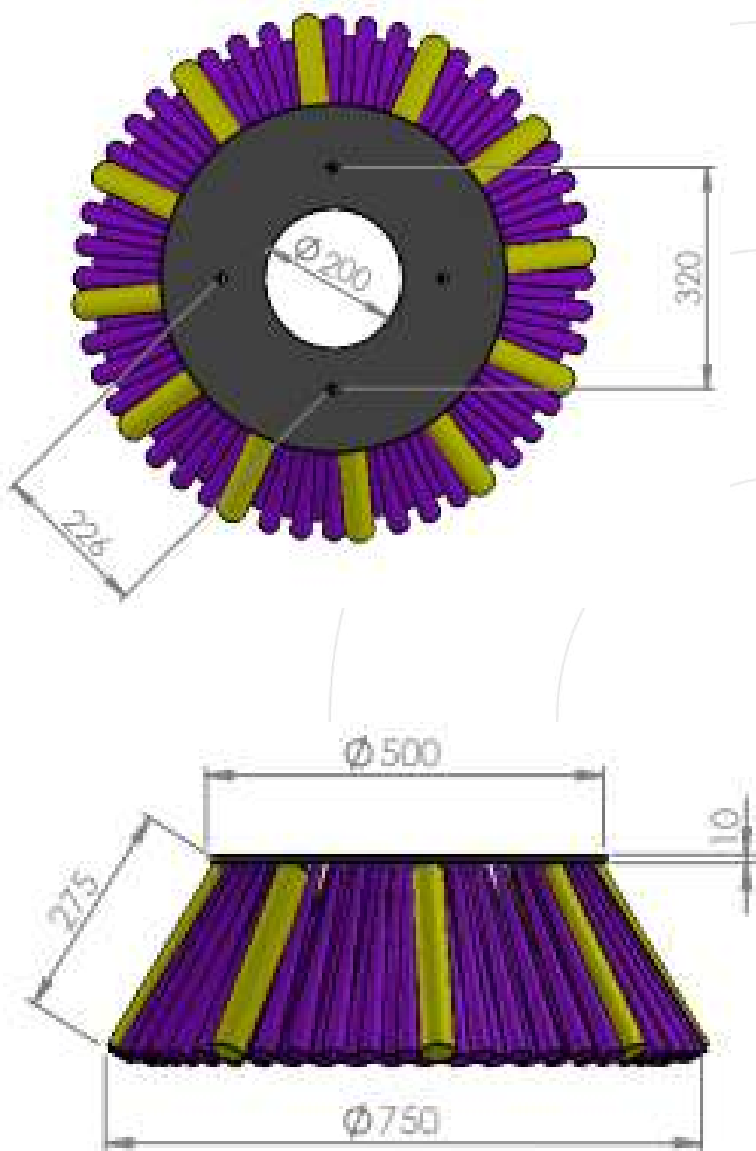

ESCOVA LATERAIS DE ERVAS DANINHAS 500X200 12 CABOS RAVO

Ver a
actualização
da Escova Lateral para
Máquinas de Varrer

Código	619211
Número de cabos	12
Máquinas compatíveis	RAVO

Sacema

Última actualização: 9 de Novembro de 2021