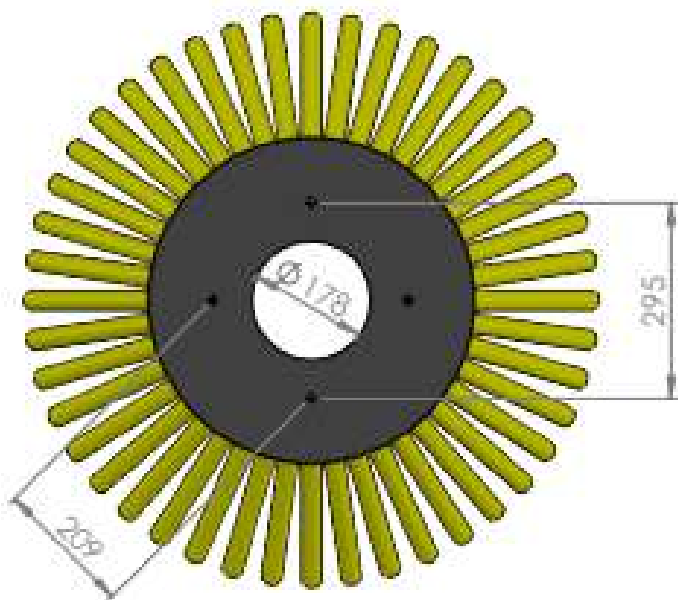

ESCOVA LATERAIS DE ERVAS DANINHAS 500X180 44 CABOS RAVO

Ver a
actualização
da Escova Lateral para
Máquinas de Varrer

Código	619206
Número de cabos	44
Máquinas compatíveis	RAVO

Sacema

Última actualização: 9 de Novembro de 2021