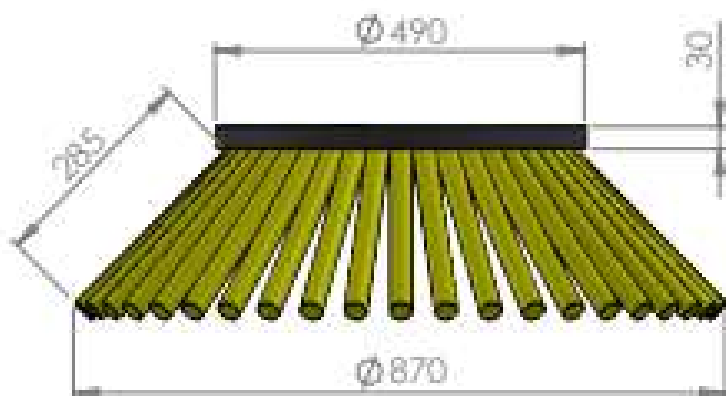

ESCOVA LATERAIS DE ERVAS DANINHAS 500X180 44 CABOS RAVO

Ver a
actualização
da Escova Lateral para
Máquinas de Varrer

Código	619206
Número de cabos	44
Máquinas compatíveis	RAVO

Sacema

Última actualização: 9 de Novembro de 2021