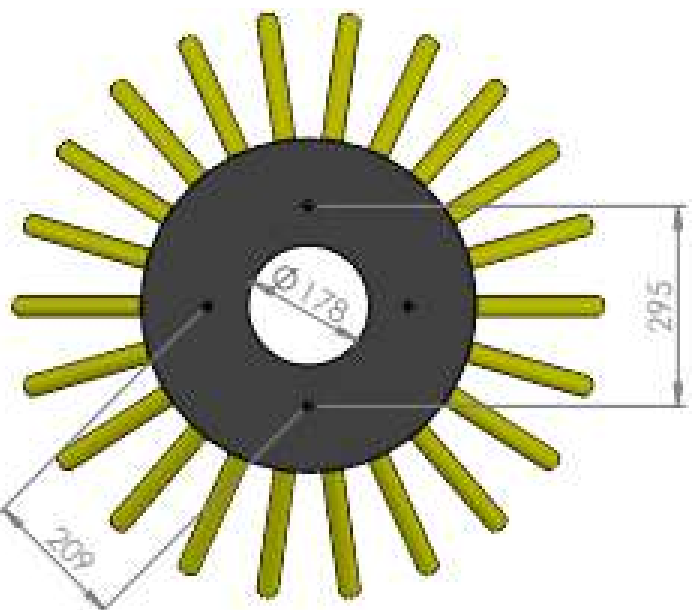

ESCOVA LATERAIS DE ERVAS DANINHAS 500X180 36 CABOS RAVO

Ver a
actualização
da Escova Lateral para
Máquinas de Varrer

Código	619205
Número de cabos	36
Máquinas compatíveis	RAVO

Sacema

Última actualização: 9 de Novembro de 2021