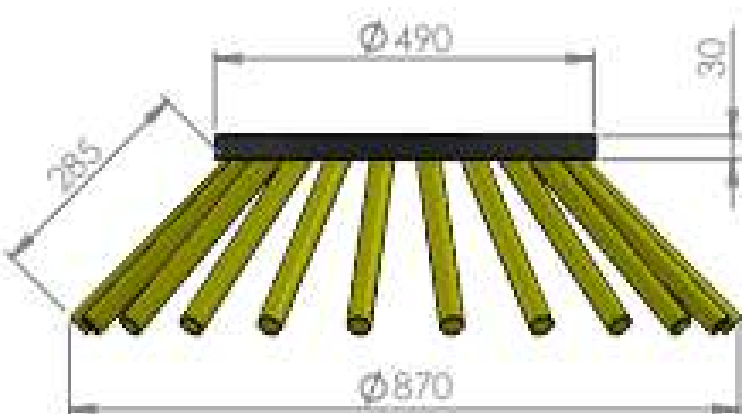

ESCOVA LATERAIS DE ERVAS DANINHAS 500X180 36 CABOS RAVO

Ver a
actualização
da Escova Lateral para
Máquinas de Varrer

Código	619205
Número de cabos	36
Máquinas compatíveis	RAVO

Sacema

Última actualização: 9 de Novembro de 2021