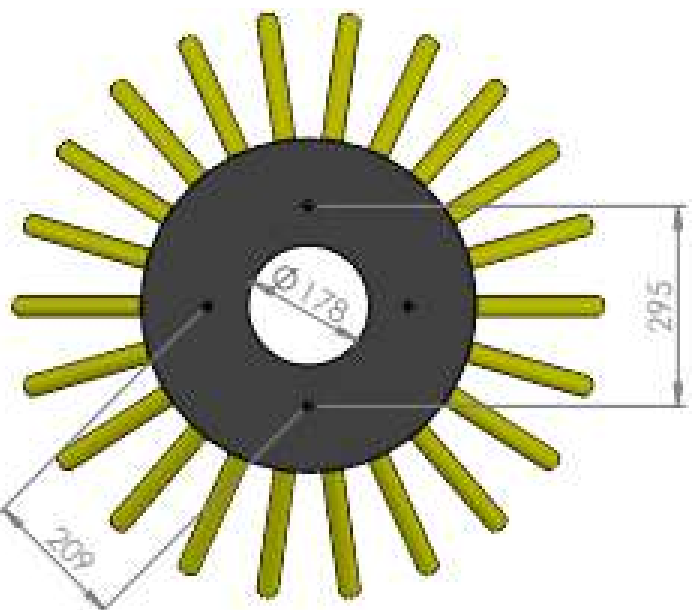

ESCOVA LATERAIS DE ERVAS DANINHAS 500X180 22 CABOS RAVO

Ver a
actualização
da Escova Lateral para
Máquinas de Varrer

Código	619204
Número de cabos	22
Máquinas compatíveis	RAVO

Sacema

Última actualização: 9 de Novembro de 2021