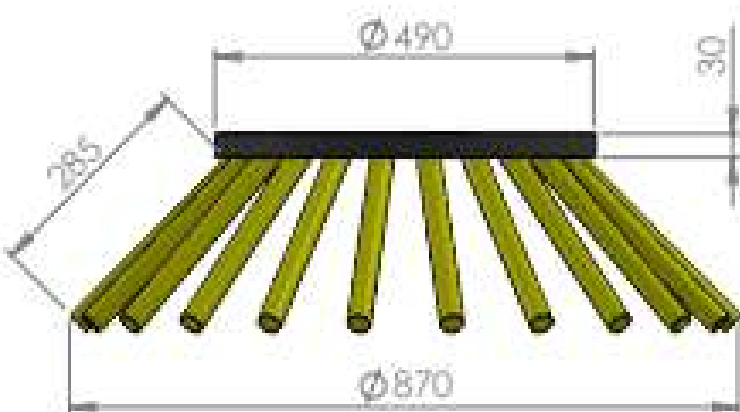

ESCOVA LATERAIS DE ERVAS DANINHAS 500X180 22 CABOS RAVO

Ver a
actualização
da Escova Lateral para
Máquinas de Varrer

Código	619204
Número de cabos	22
Máquinas compatíveis	RAVO

Sacema

Última actualização: 9 de Novembro de 2021