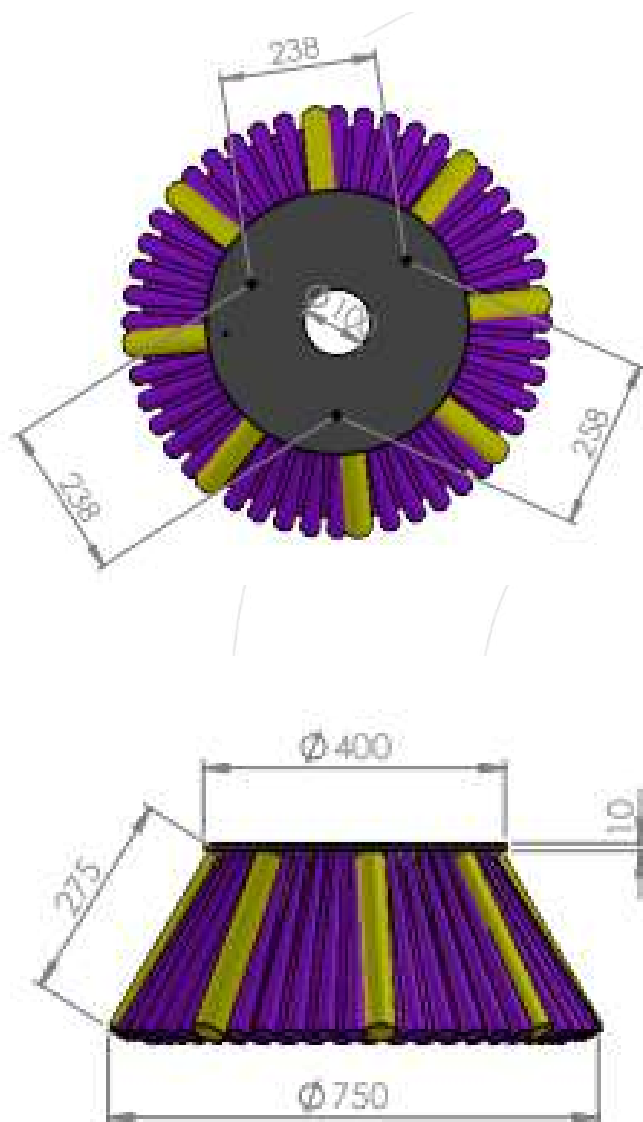

ESCOVA LATERAIS DE ERVAS DANINHAS 400X100 8 CABOS SCHORLING

Ver a
actualização
da Escova Lateral para
Máquinas de Varrer

Código	619209
Número de cabos	8
Máquinas compatíveis	SCHORLING

Sacema

Última actualização: 9 de Novembro de 2021