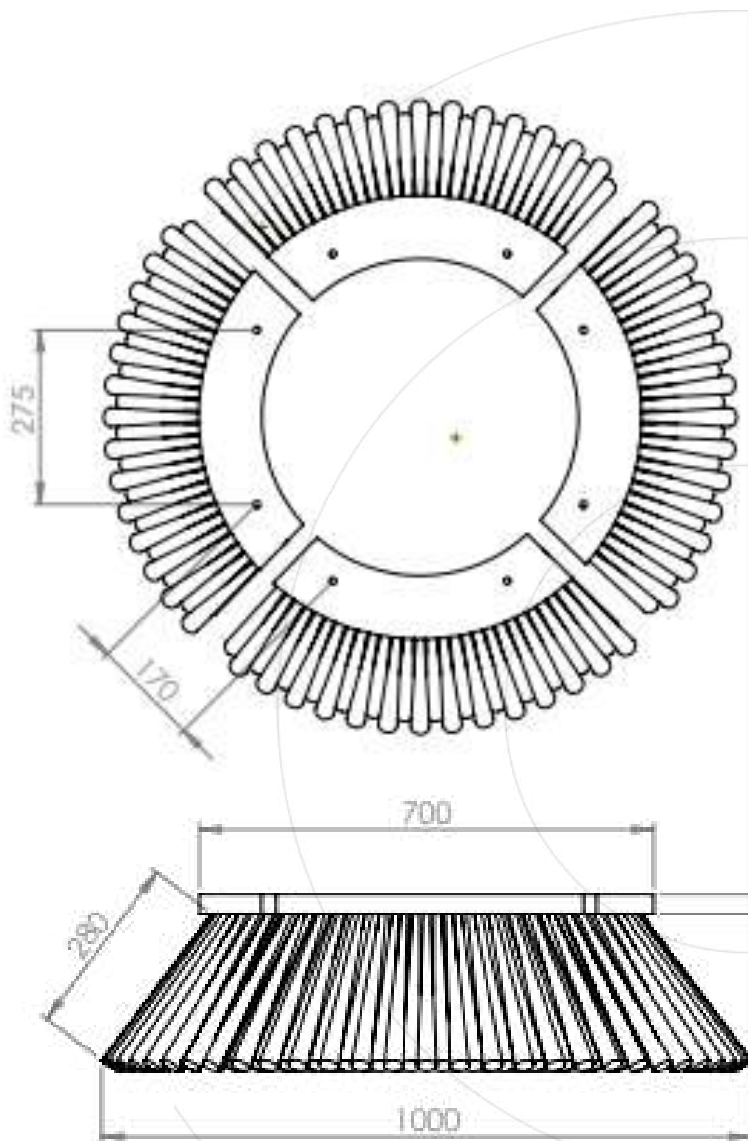

CEPILLO LATERAL SECTORES 700 MM

Consulta la
actualización
del Cepillo Lateral

	Material de barrido		
	PPL	PPL+ACERO	ACERO
Código	4164	4163	4162
Número de filas	4		
Máquinas compatibles	Dulevo 5000 / Schmidt Brodway AS 990, ASC 990		
Tipos de fabricación	Insertado por abajo		