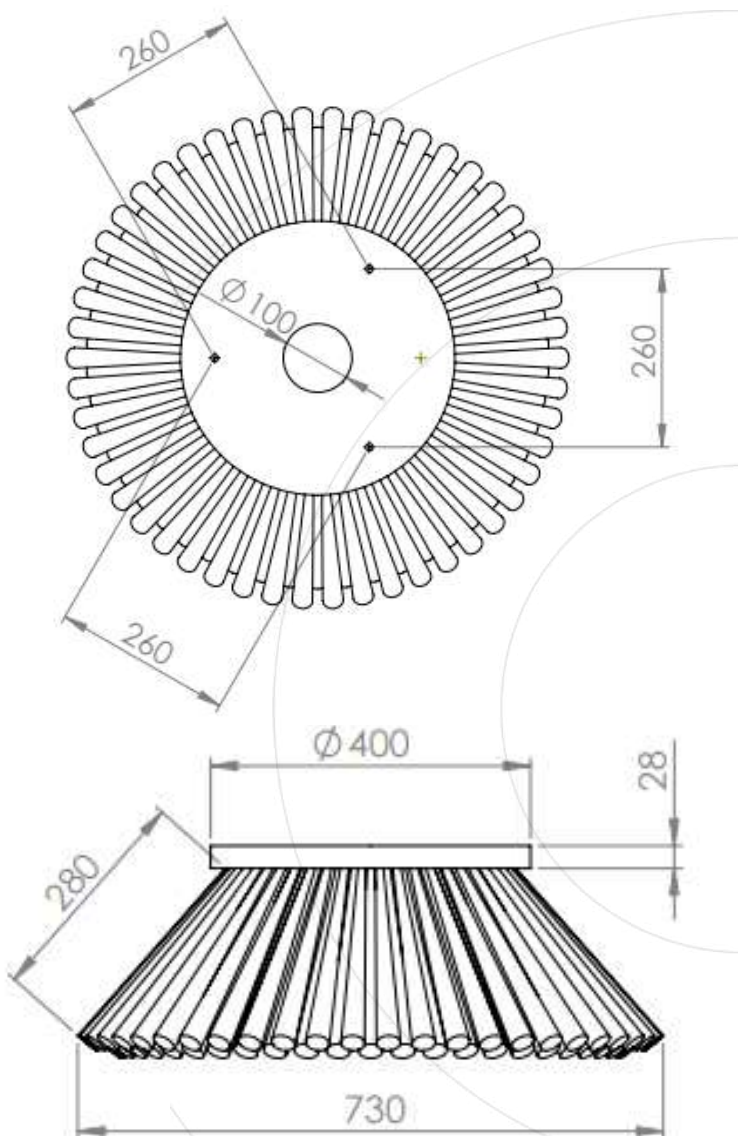

# CEPILLO LATERAL SCARAB MERLIN - MAGNUM - MISTRAL 400X100

Consulta la actualización del Cepillo Lateral

	Material de barrido		
	PPL	PPL+ACERO	ACERO
<b>Código</b>	6995	6996	6997
<b>Número de filas</b>	4		
<b>Máquinas compatibles</b>	Scarab Merlin / Magnum / Mistral		
<b>Tipos de fabricación</b>	Pasado por arriba sin tapa		