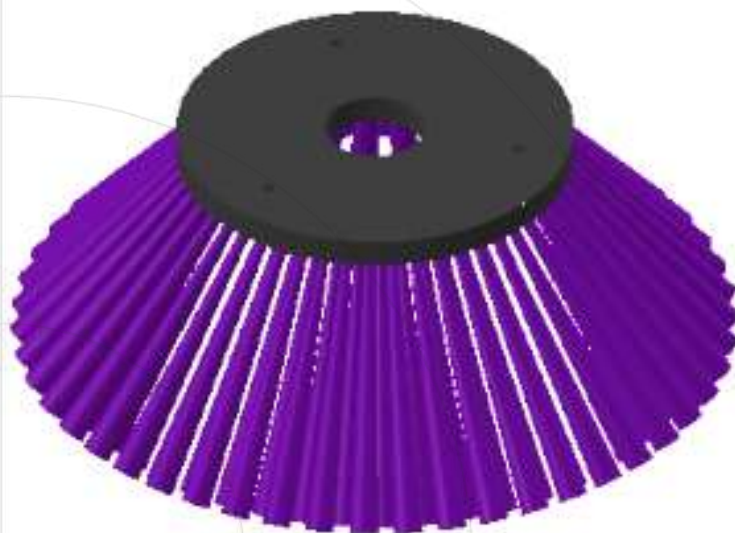

# CEPILLO LATERAL SCARAB MERLIN - MAGNUM - MISTRAL 400X100

Consulta la actualización del Cepillo Lateral

	Material de barrido		
	PPL	PPL+ACERO	ACERO
<b>Código</b>	6995	6996	6997
<b>Número de filas</b>	4		
<b>Máquinas compatibles</b>	Scarab Merlin / Magnum / Mistral		
<b>Tipos de fabricación</b>	Pasado por arriba sin tapa		