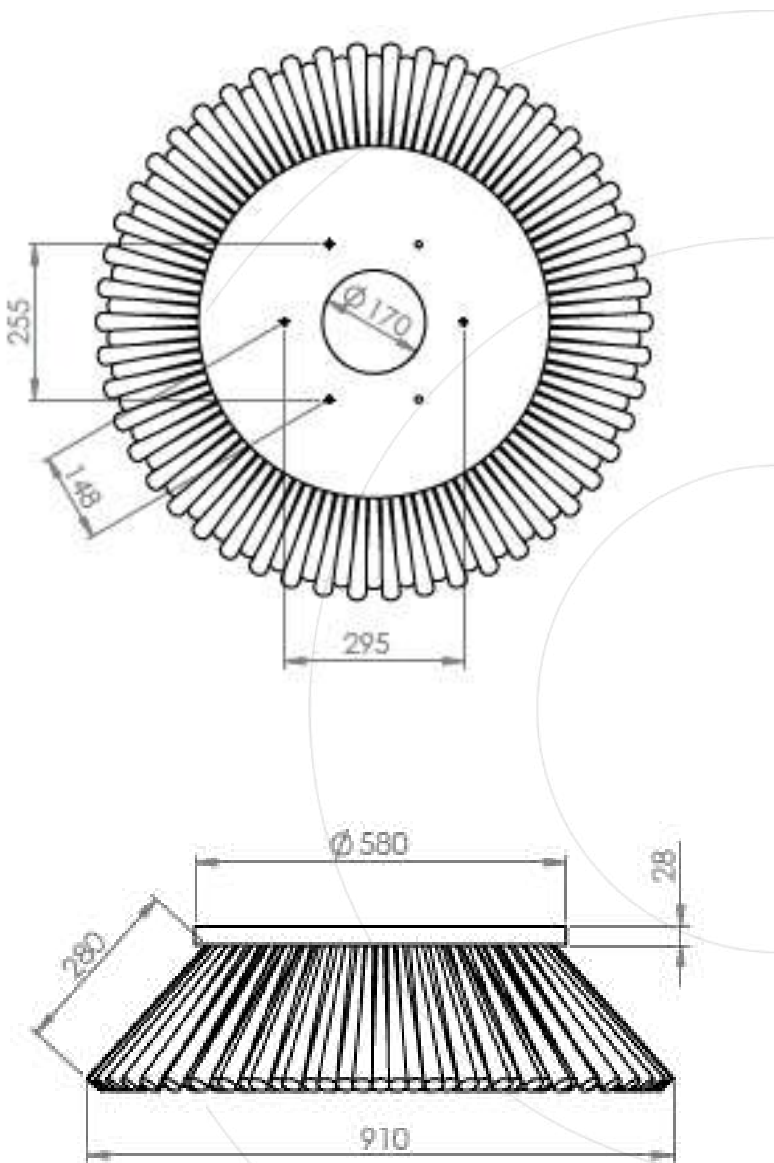

CEPILLO LATERAL RAVO/PIQUERSA 580X170

Consulta la
actualización
del Cepillo Lateral

	Material de barrido			
	PPL	PPL+ACERO	ACERO	CABLE
Código	4192	4191	4190	6964
Número de filas	4			
Máquinas compatibles	Ravo 560 / 340 / Piquersa 2300			
Tipos de fabricación	Pasado por arriba con tapa / Insertado			