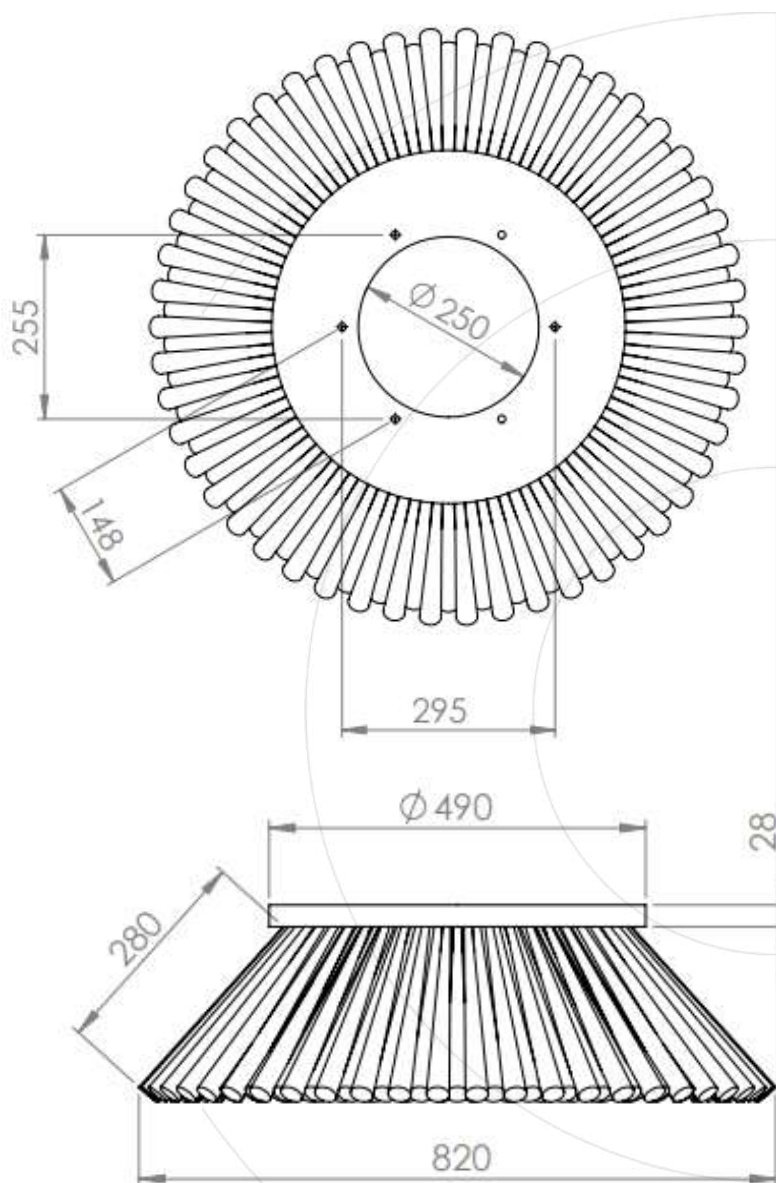

CEPILLO LATERAL RAVO/ AUSA 200 490X250

Consulta la
actualización
del Cepillo Lateral

	Material de barrido			
	PPL	PPL+ACERO	ACERO	CABLE
Código	4181	4180	4179	7106
Número de filas	3			
Máquinas compatibles	Ravo 540 / 5000 / 5002 / 3000 / 4000 / Ausa 200			
Tipos de fabricación	Insertado por abajo / Pasado por arriba con tapa			