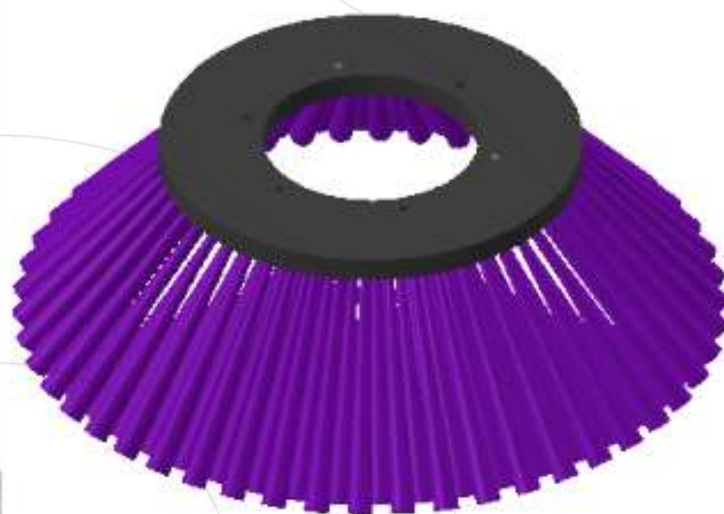

CEPILLO LATERAL RAVO/ AUSA 200 490X250

Consulta la
actualización
del Cepillo Lateral

	Material de barrido			
	PPL	PPL+ACERO	ACERO	CABLE
Código	4181	4180	4179	7106
Número de filas	3			
Máquinas compatibles	Ravo 540 / 5000 / 5002 / 3000 / 4000 / Ausa 200			
Tipos de fabricación	Insertado por abajo / Pasado por arriba con tapa			