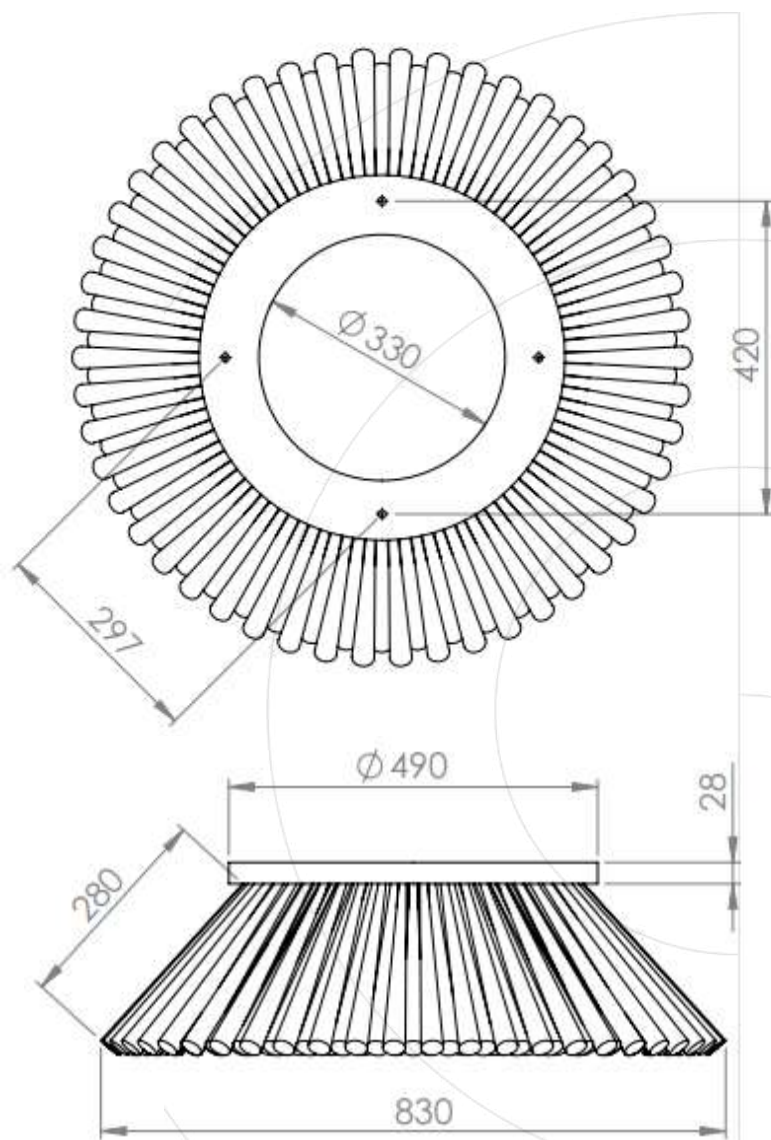

CEPILLO LATERAL MFH 490X330

Consulta la actualización del Cepillo Lateral

	Material de barrido			
	PPL	PPL+ACERO	ACERO	CABLE
Código	4185	3202	4182	6963
Número de filas	2 / 3			
Máquinas compatibles	MFH 2200 / 2500 / 5000			
Tipos de fabricación	Insertado por abajo / Pasado por arriba sin tapa			