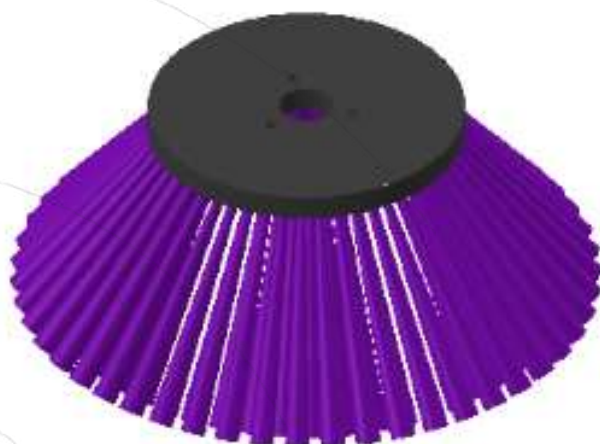

CEPILLO LATERAL KARCHER ICC1, 350X60

Consulta la
actualización
del Cepillo Lateral

	Material de barrido	
	PPL	PPL+ACERO
Código	4113	4112
Número de filas	4	
Máquinas compatibles	Karcher ICC1	
Tipos de fabricación	Insertado por abajo	