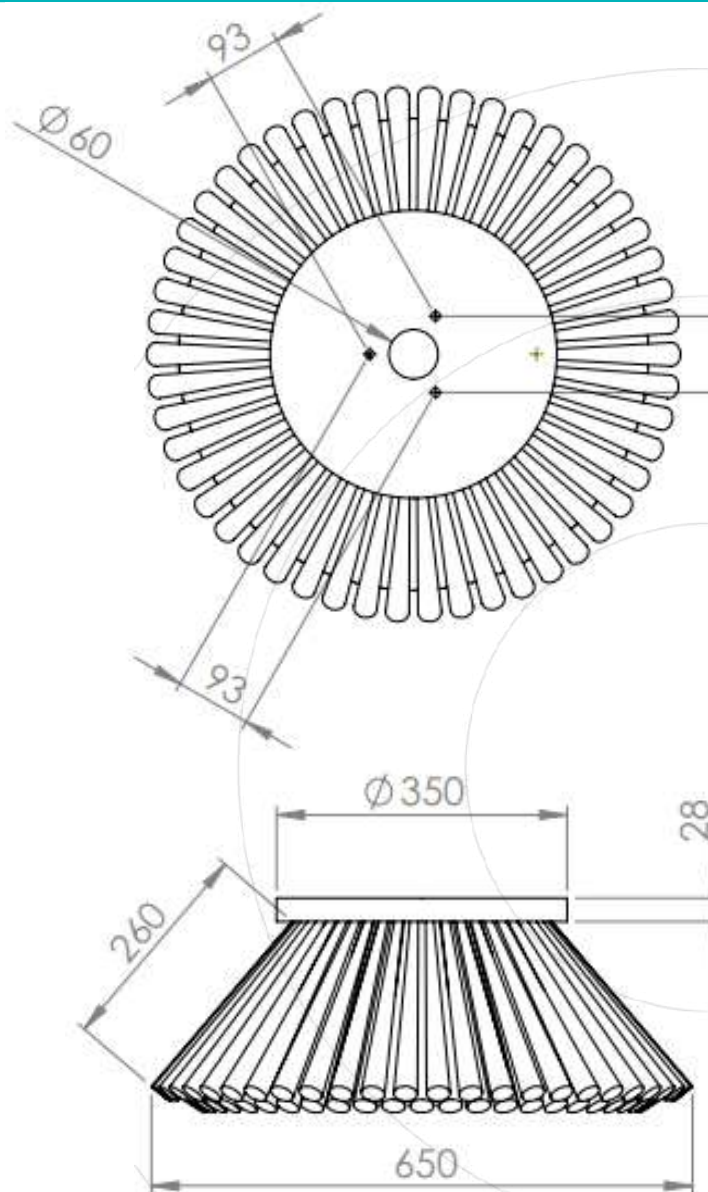

CEPILLO LATERAL KARCHER ICC1, 350X60

Consulta la
actualización
del Cepillo Lateral

	Material de barrido	
	PPL	PPL+ACERO
Código	4113	4112
Número de filas	4	
Máquinas compatibles	Karcher ICC1	
Tipos de fabricación	Insertado por abajo	