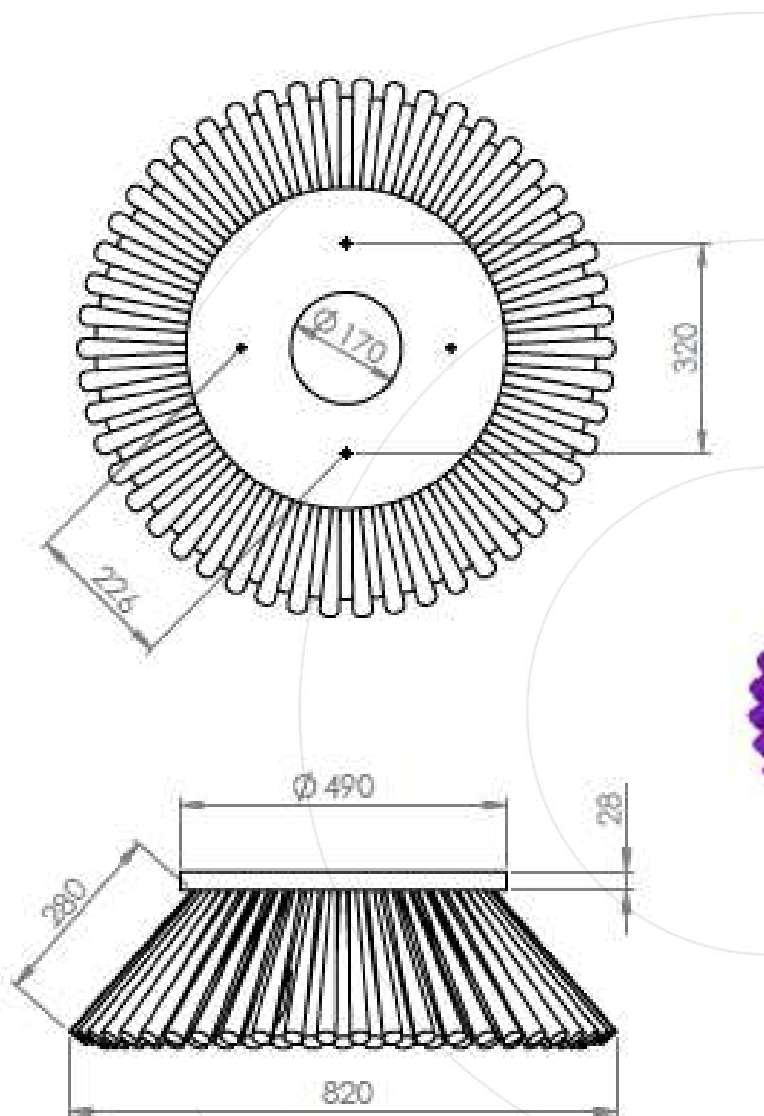

## CEPILLO LATERAL HAKO 490X170

Consulta la  
actualización  
del Cepillo Lateral

	Material de barrido			
	PPL	PPL+ACERO	ACERO	CABLE
<b>Código</b>	6053	6050	6052	7104
<b>Número de filas</b>	3			
<b>Máquinas compatibles</b>	Hako 1200 / 1250 / 1600 / 1800 / 2000			
<b>Tipos de fabricación</b>	Insertado por abajo / Pasado por arriba sin tapa			