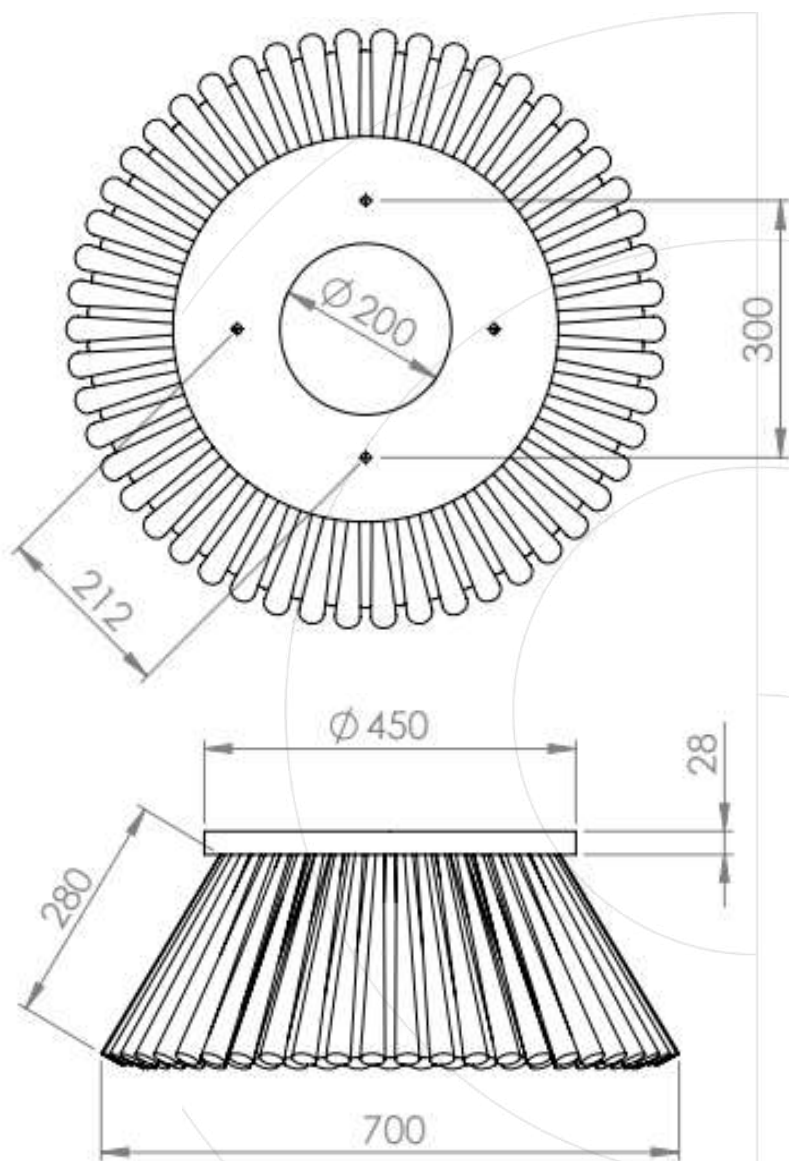

## CEPILLO LATERAL FAUN VIAJET 450X200

Consulta la  
actualización  
del Cepillo Lateral

	Material de barrido		
	PPL	PPL+ACERO	ACERO
<b>Código</b>	4160	4159	4158
<b>Número de filas</b>	4		
<b>Máquinas compatibles</b>	Faun Viajet		
<b>Tipos de fabricación</b>	Pasado por abajo		