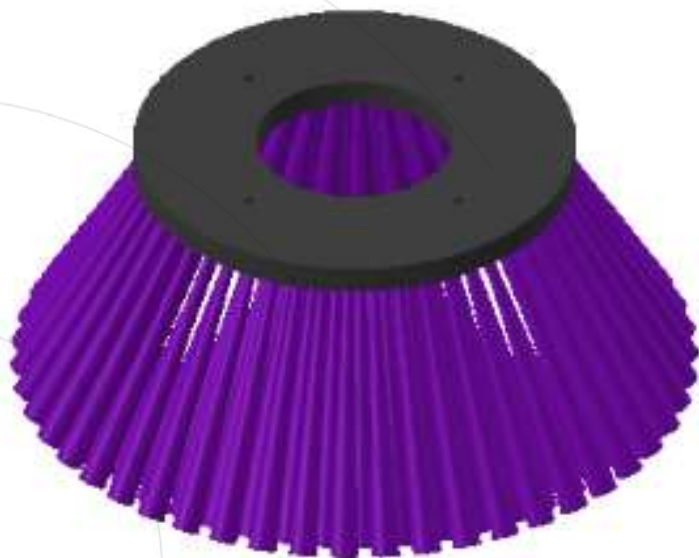

## CEPILLO LATERAL FAUN VIAJET 450X200

Consulta la  
actualización  
del Cepillo Lateral

	Material de barrido		
	PPL	PPL+ACERO	ACERO
<b>Código</b>	4160	4159	4158
<b>Número de filas</b>	4		
<b>Máquinas compatibles</b>	Faun Viajet		
<b>Tipos de fabricación</b>	Pasado por abajo		