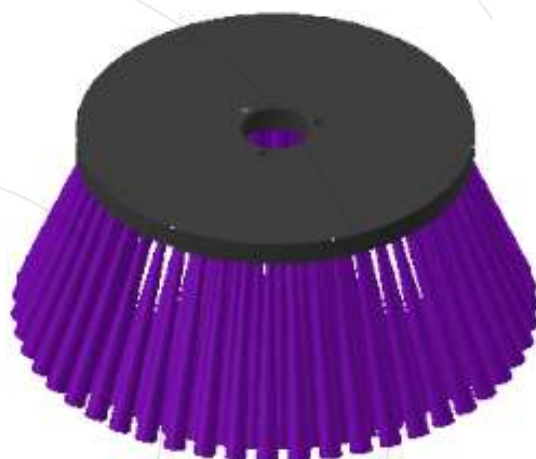

# CEPILLO LATERAL ECO 100/101 490X85

Consulta la  
actualización  
del Cepillo Lateral

	Material de barrido		
	PPL	PPL+ACERO	ACERO
<b>Código</b>	7164	7165	7166
<b>Número de filas</b>	3		
<b>Máquinas compatibles</b>	ECO 100/101		
<b>Tipos de fabricación</b>	Insertado por abajo		