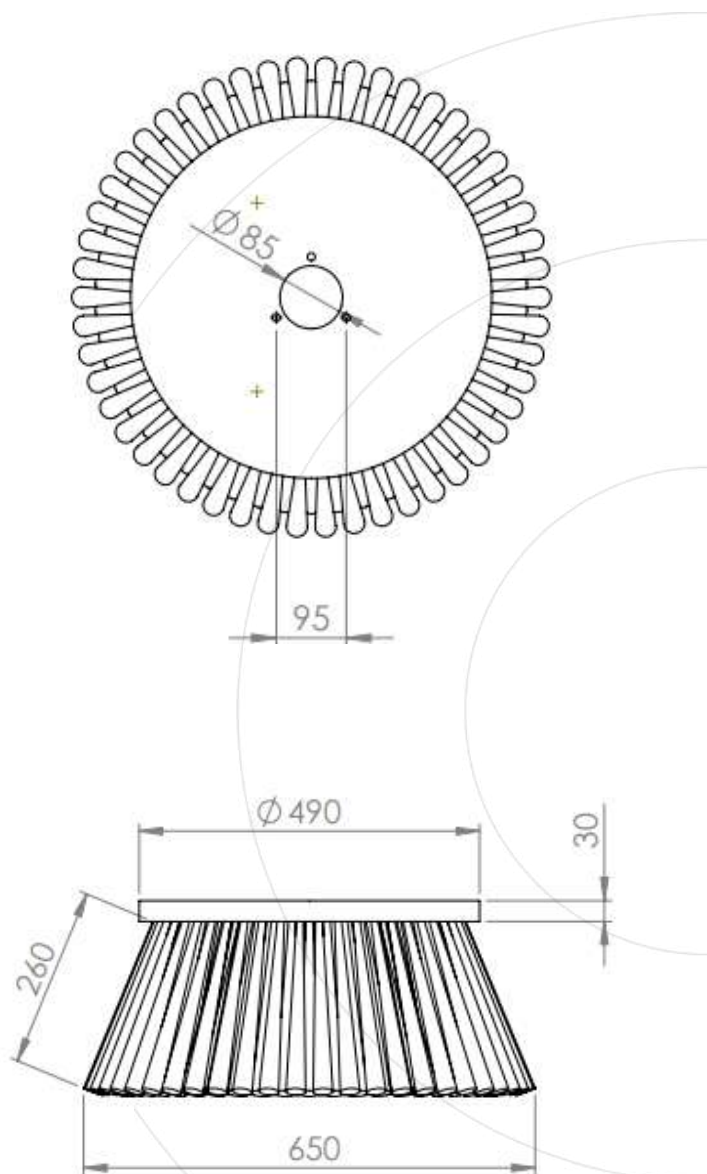

# CEPILLO LATERAL ECO 100/101 490X85

Consulta la  
actualización  
del Cepillo Lateral

	Material de barrido		
	PPL	PPL+ACERO	ACERO
<b>Código</b>	7164	7165	7166
<b>Número de filas</b>	3		
<b>Máquinas compatibles</b>	ECO 100/101		
<b>Tipos de fabricación</b>	Insertado por abajo		