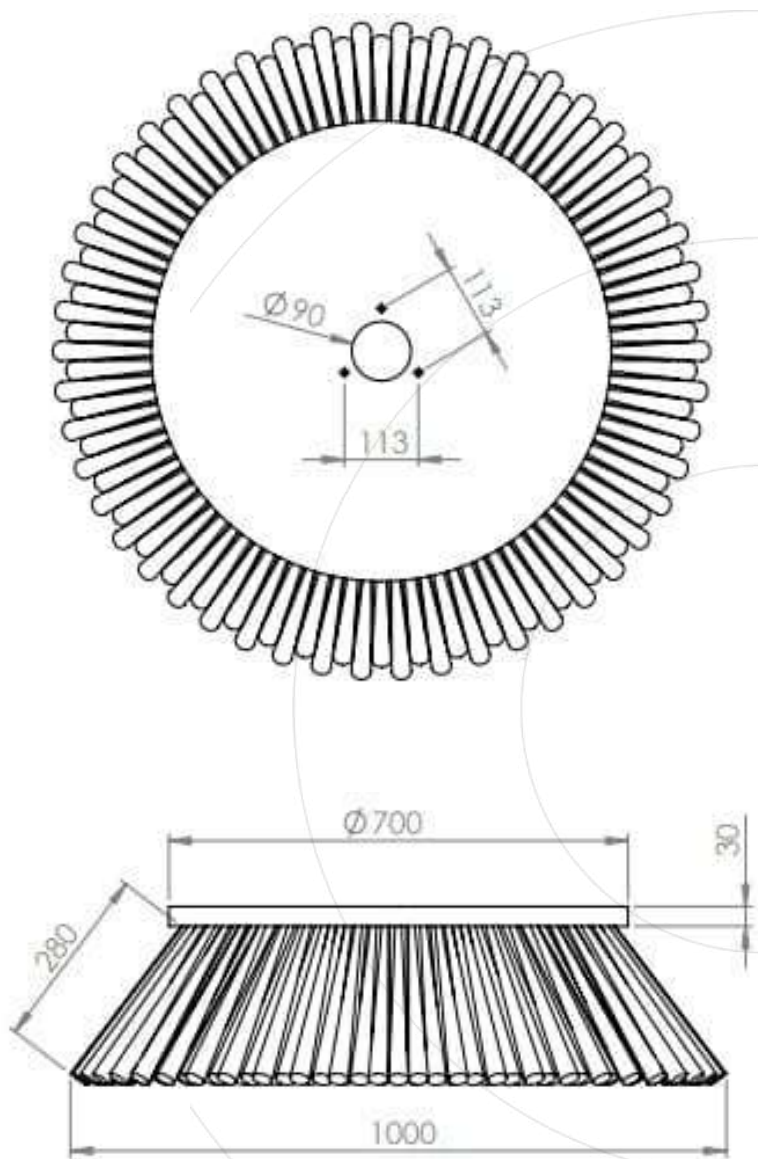

CEPILLO LATERAL DULEVO 5000/6000 700X90

Consulta la
actualización
del Cepillo Lateral

	Material de barrido		
	PPL	PPL+ACERO	ACERO
Código	4204	6749	4202
Número de filas	4		
Máquinas compatibles	Dulevo 5000 / 6000		
Tipos de fabricación	Insertado por abajo		