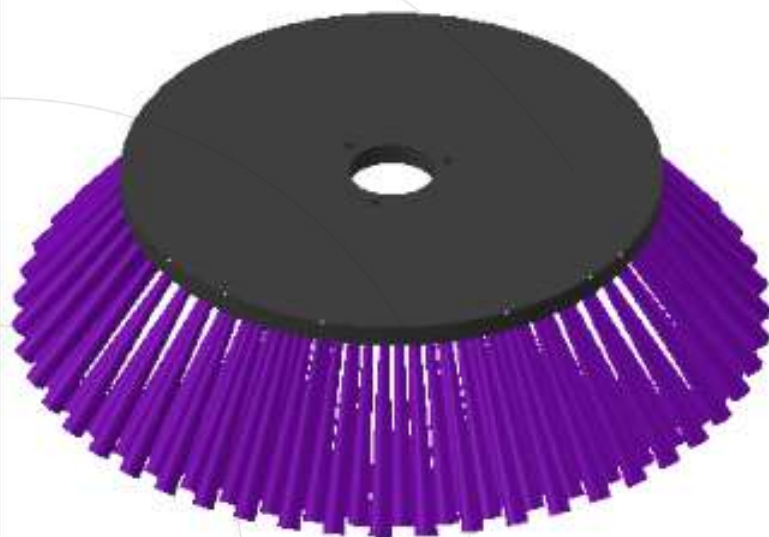

CEPILLO LATERAL DULEVO 200/3000 600X95

Consulta la
actualización
del Cepillo Lateral

	Material de barrido			
	PPL	PPL+ACERO	ACERO	CABLE
Código	4198	4197	4196	7021
Número de filas	4			
Máquinas compatibles	Dulevo 200 / 3000			
Tipos de fabricación	Pasado por abajo			