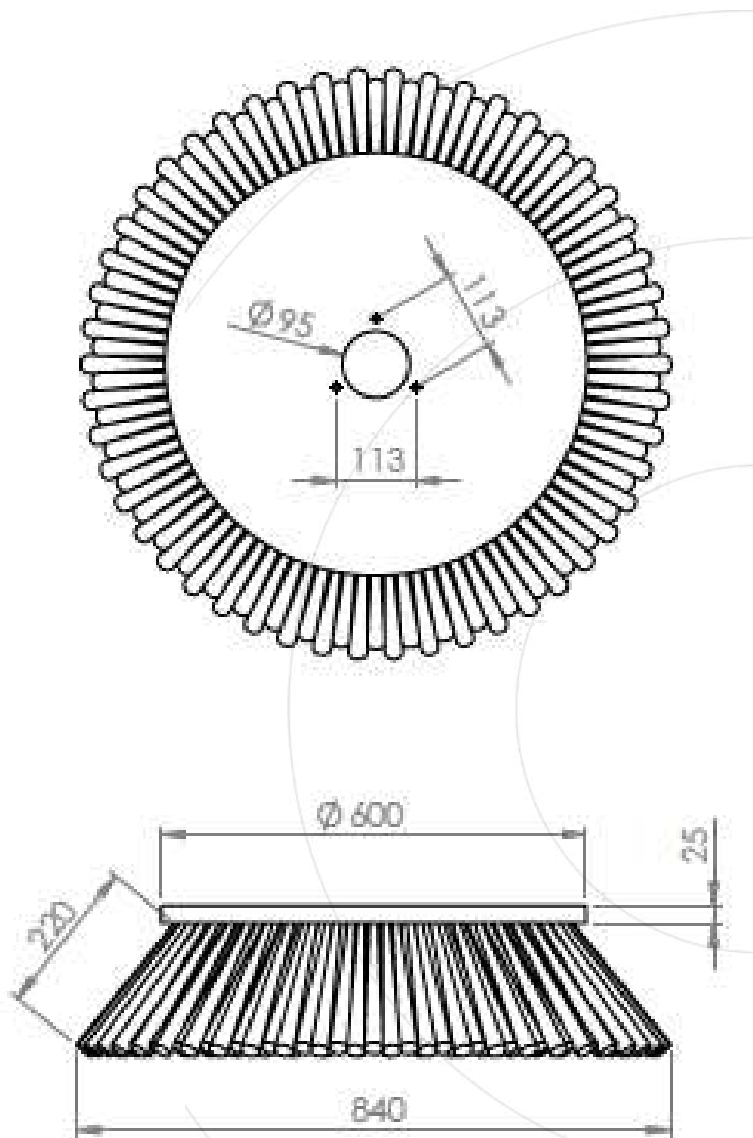

CEPILLO LATERAL DULEVO 200/3000 600X95

Consulta la
actualización
del Cepillo Lateral

	Material de barrido			
	PPL	PPL+ACERO	ACERO	CABLE
Código	4198	4197	4196	7021
Número de filas	4			
Máquinas compatibles	Dulevo 200 / 3000			
Tipos de fabricación	Pasado por abajo			