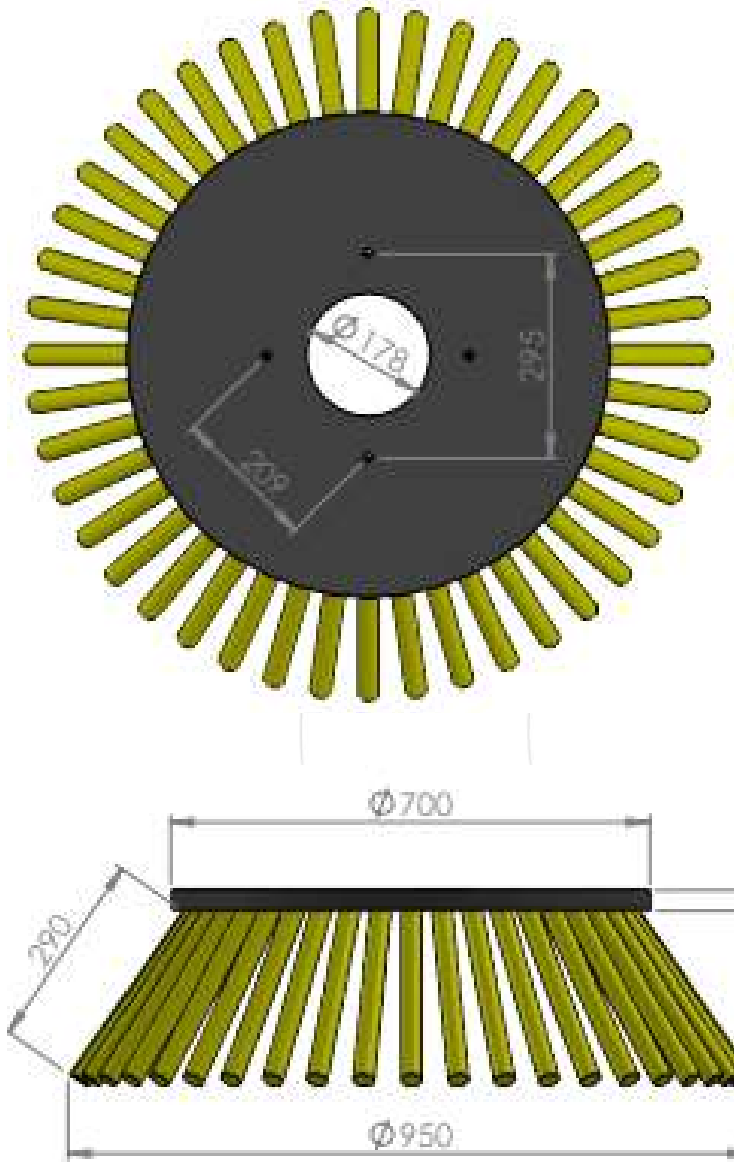

CEPILLO LATERAL DESBROZADOR 700X180 44 CABLES RAVO

Consulta la
actualización
del Cepillo Lateral para
Máquinas Barredoras

Código		619208
Número de cables		44
Máquinas compatibles		RAVO

Sacema

Última actualización: 18 de octubre de 2021