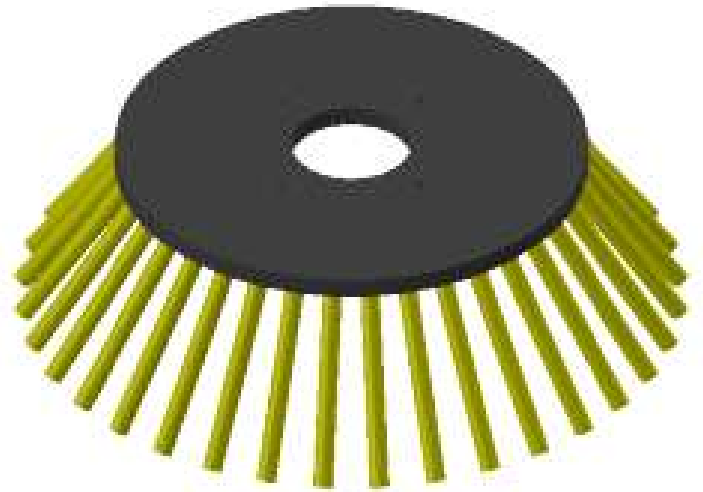

CEPILLO LATERAL DESBROZADOR 700X180 44 CABLES RAVO

Consulta la
actualización
del Cepillo Lateral para
Máquinas Barredoras

Código		619208
Número de cables		44
Máquinas compatibles		RAVO

Sacema

Última actualización: 18 de octubre de 2021