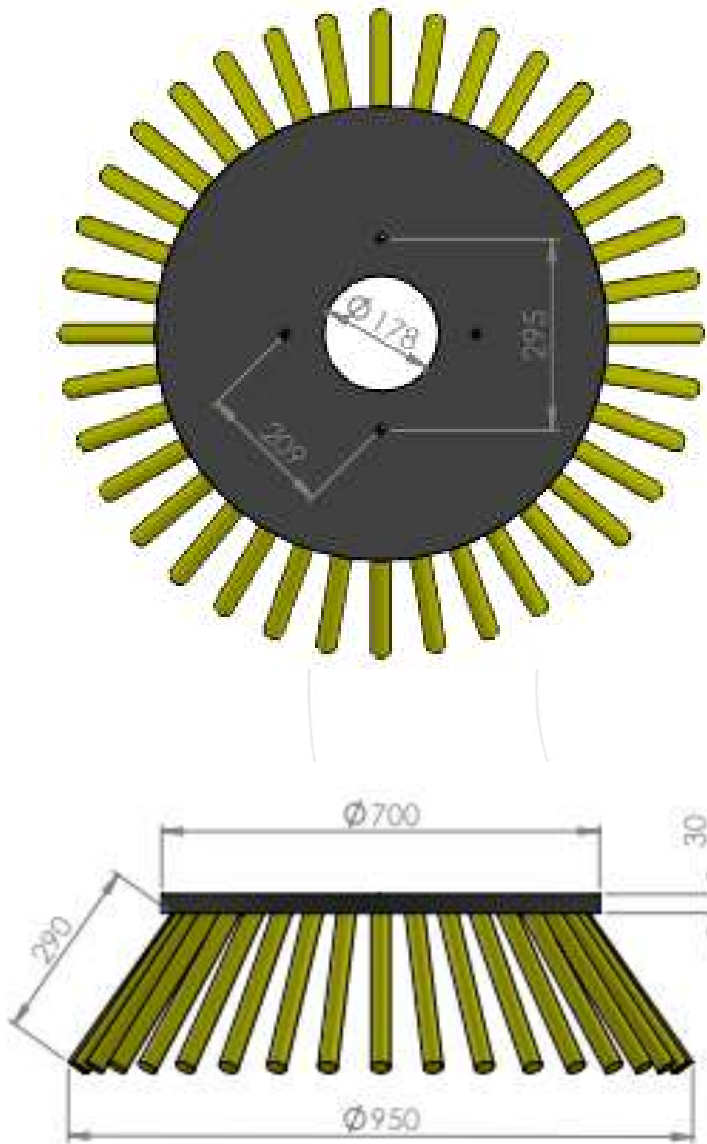

CEPILLO LATERAL DESBROZADOR 700X180 36 CABLES RAVO

Consulta la
actualización
del Cepillo Lateral para
Máquinas Barredoras

Código		619207
Número de cables		36
Máquinas compatibles		RAVO

Última actualización: 18 de octubre de 2021