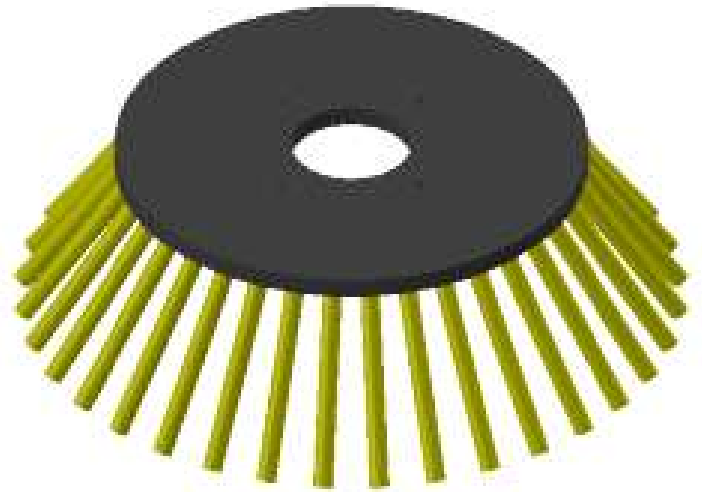

CEPILLO LATERAL DESBROZADOR 700X180 36 CABLES RAVO

Consulta la
actualización
del Cepillo Lateral para
Máquinas Barredoras

Código		619207
Número de cables		36
Máquinas compatibles		RAVO

Última actualización: 18 de octubre de 2021