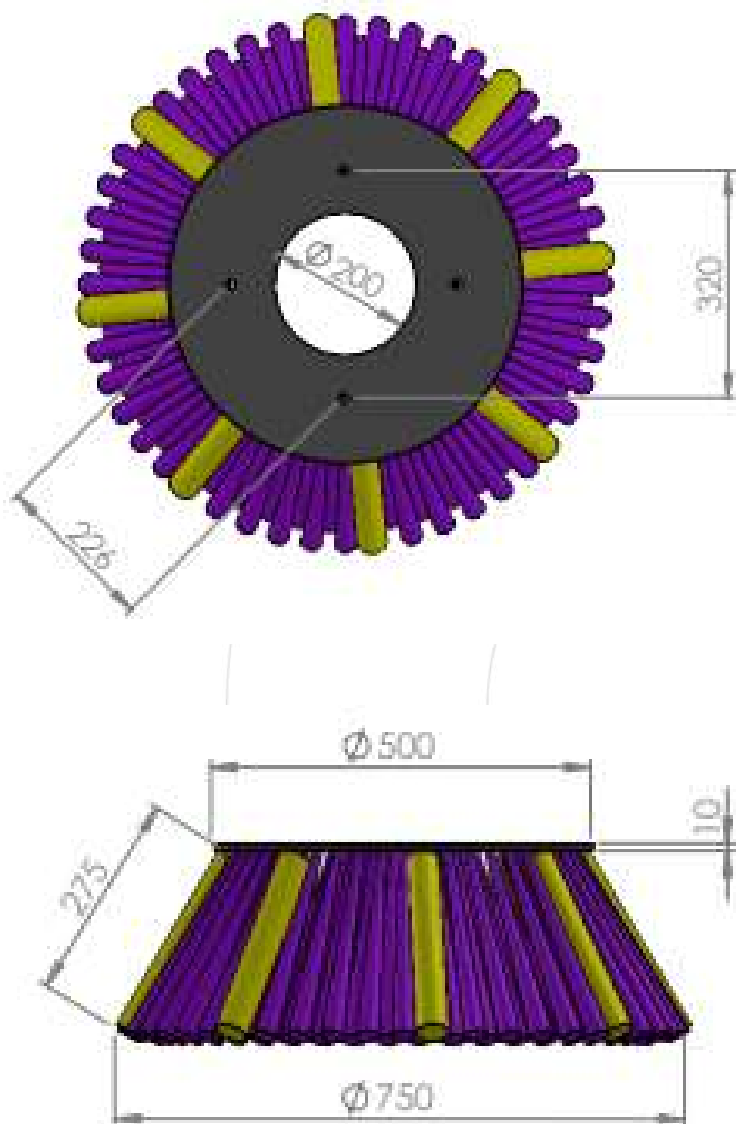

CEPILLO LATERAL DESBROZADOR 500X200 8 CABLES RAVO

Consulta la
actualización
del Cepillo Lateral para
Máquinas Barredoras

Código	619210
Número de cables	8
Máquinas compatibles	RAVO

Sacema

Última actualización: 18 de octubre de 2021