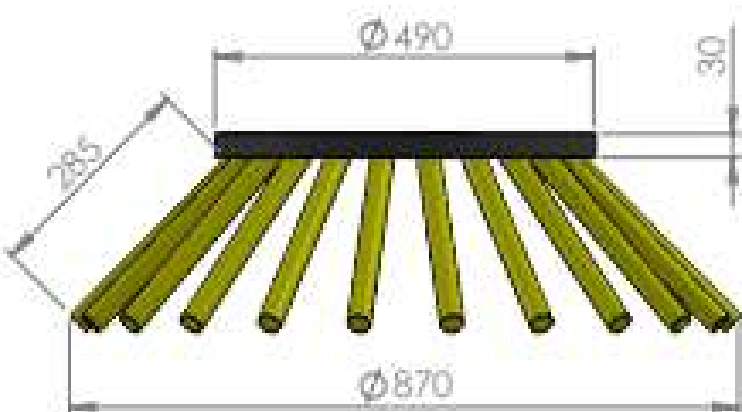

CEPILLO LATERAL DESBROZADOR 500X180 36 CABLES RAVO

Consulta la
actualización
del Cepillo Lateral para
Máquinas Barredoras

| | |
|-----------------------------|--------|
| Código | 619205 |
| Número de cables | 36 |
| Máquinas compatibles | RAVO |