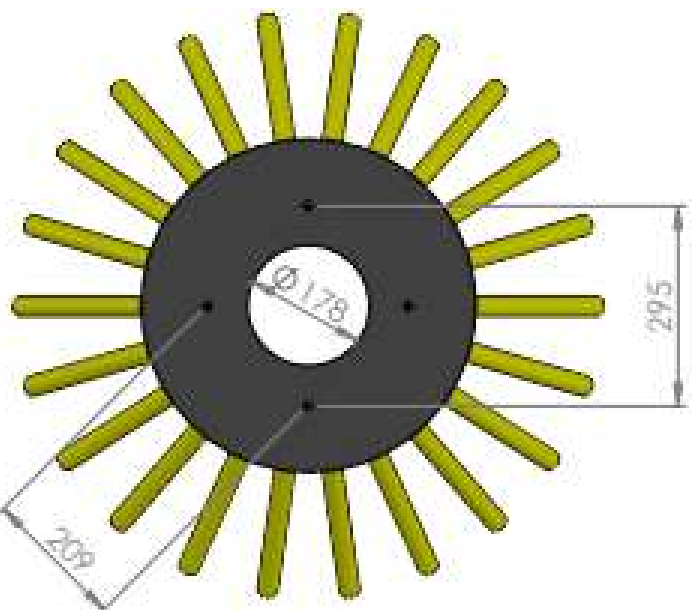

CEPILLO LATERAL DESBROZADOR 500X180 36 CABLES RAVO

Consulta la
actualización
del Cepillo Lateral para
Máquinas Barredoras

| | |
|-----------------------------|--------|
| Código | 619205 |
| Número de cables | 36 |
| Máquinas compatibles | RAVO |