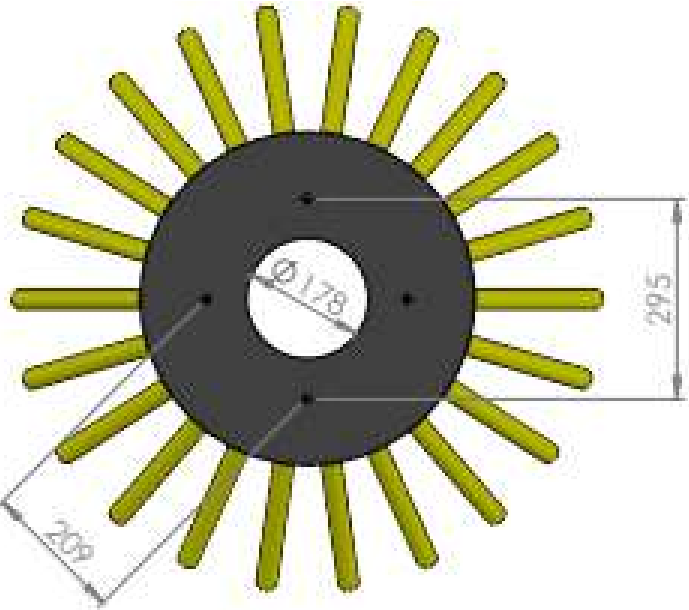

CEPILLO LATERAL DESBROZADOR 500X180 22 CABLES RAVO

Consulta la
actualización
del Cepillo Lateral para
Máquinas Barredoras

| | | |
|-----------------------------|--|--------|
| Código | | 619204 |
| Número de cables | | 22 |
| Máquinas compatibles | | RAVO |