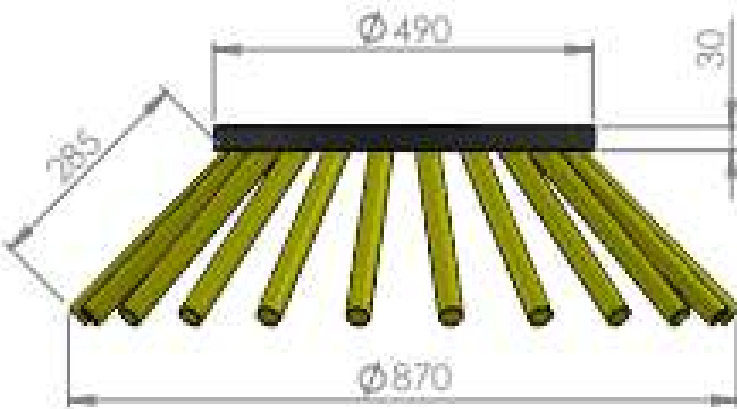

CEPILLO LATERAL DESBROZADOR 500X180 22 CABLES RAVO

Consulta la
actualización
del Cepillo Lateral para
Máquinas Barredoras

| | | |
|-----------------------------|--|--------|
| Código | | 619204 |
| Número de cables | | 22 |
| Máquinas compatibles | | RAVO |