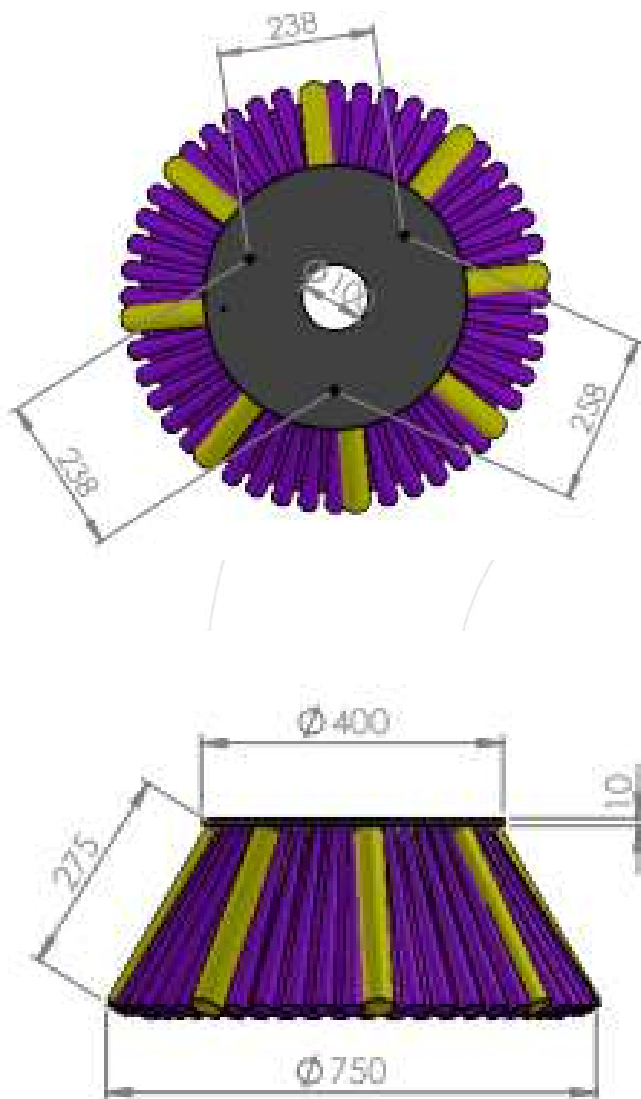

CEPILLO LATERAL DESBROZADOR 400X100 8 CABLES SCHORLING

Consulta la
actualización
del Cepillo Lateral para
Máquinas Barredoras

Código	619209
Número de cables	8
Máquinas compatibles	SCHORLING

Sacema

Última actualización: 18 de octubre de 2021
*Estos documentos son propiedad exclusiva de Cepillos Sacema ,S.L. Queda prohibida su reproducción total o parcial sin nuestra autorización escrita, así como su uso indebido y/o exhibición a terceros.