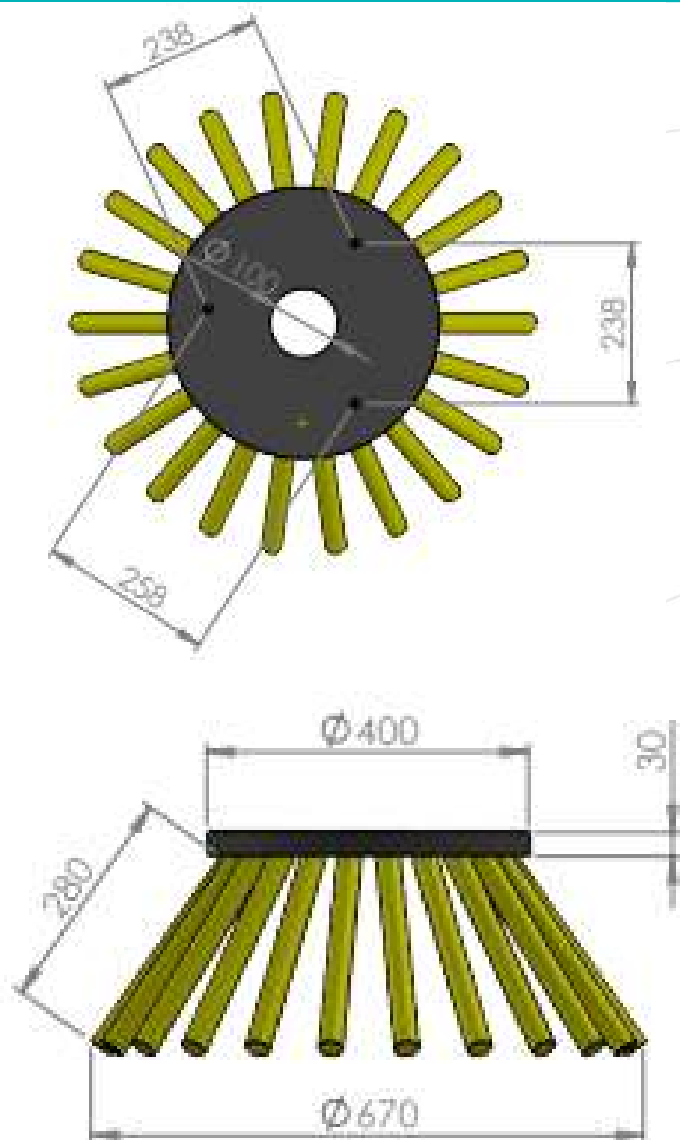

CEPILLO LATERAL DESBROZADOR 400X100 22 CABLES SCHORLING

Consulta la
actualización
del Cepillo Lateral para
Máquinas Barredoras

Código	619203
Número de cables	22
Máquinas compatibles	SCHORLING

Sacema

Última actualización: 18 de octubre de 2021
*Estos documentos son propiedad exclusiva de Cepillos Sacema ,S.L. Queda prohibida su reproducción total o parcial sin nuestra autorización escrita, así como su uso indebido y/o exhibición a terceros.