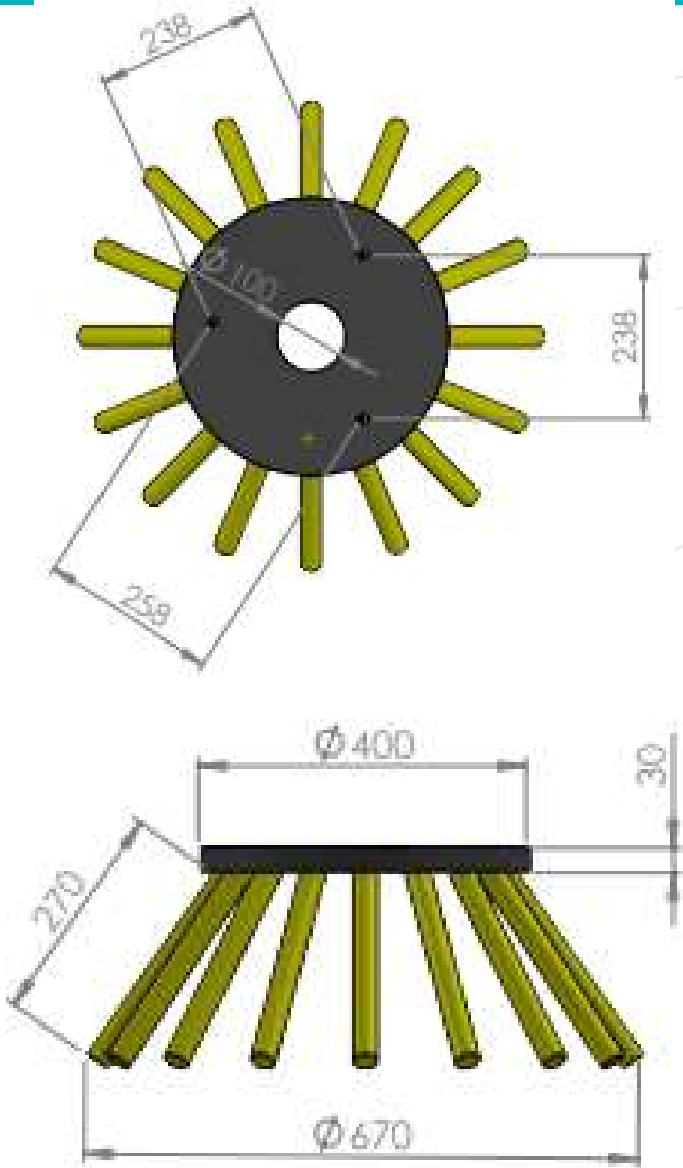

CEPILLO LATERAL DESBROZADOR 400X100 16 CABLES SCHORLING

Consulta la
actualización
del Cepillo Lateral para
Máquinas Barredoras

Código		619202
Número de cables		16
Máquinas compatibles		SCHORLING

Sacema

Última actualización: 18 de octubre de 2021