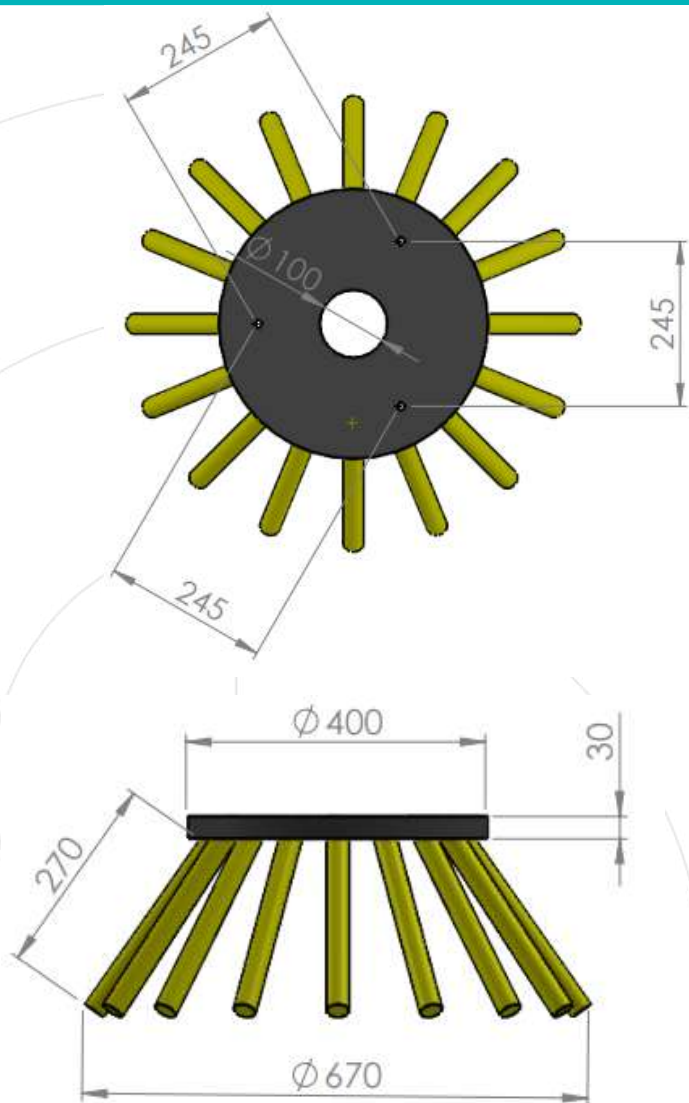

## CEPILLO LATERAL DESBROZADOR 400X100 16 CABLES BEAM

Consulta la  
actualización  
del Cepillo Lateral para  
Máquinas Barredoras

<b>Código</b>	619202
<b>Número de cables</b>	16
<b>Máquinas compatibles</b>	BEAM