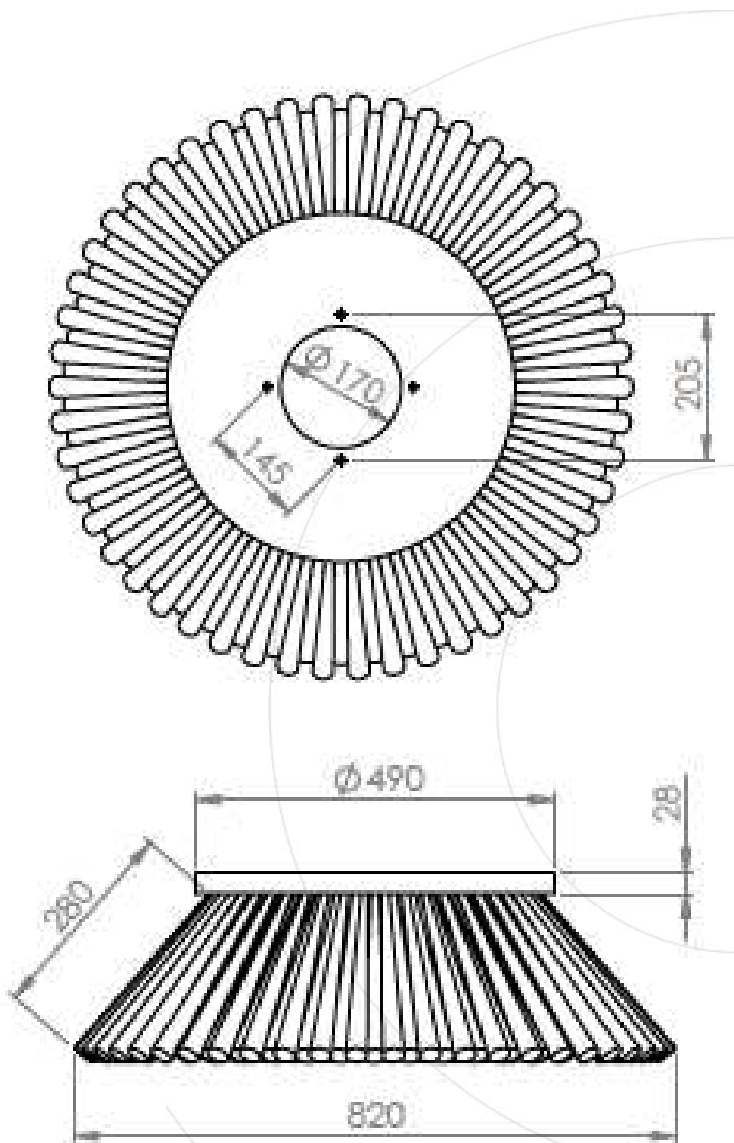

CEPILLO LATERAL CITYCAT 490X170

Consulta la
actualización
del Cepillo Lateral

	Material de barrido			
	PPL	PPL+ACERO	ACERO	CABLE
Código	4177	4173	4176	7103
Número de filas	3			
Máquinas compatibles	CityCat 2000 / 2020 / Sicas 2.2 SA			
Tipos de fabricación	Insertado por abajo / Pasado por arriba con tapa			