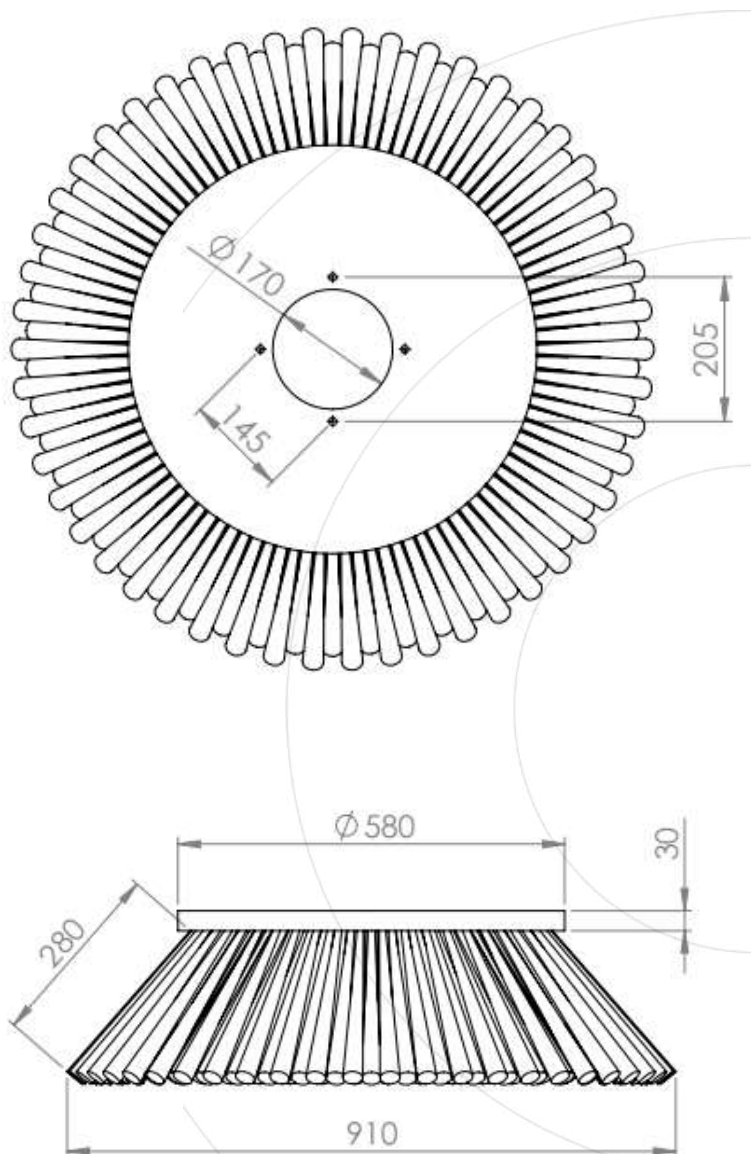

# CEPILLO LATERAL CITYCAT 5000 580X170

Consulta la actualización del Cepillo Lateral

	Material de barrido			
	PPL	PPL+ACERO	ACERO	CABLE
<b>Código</b>	7082	7085	7086	7087
<b>Número de filas</b>	4			
<b>Máquinas compatibles</b>	Citycat 5000 / Sicas Millenium			
<b>Tipos de fabricación</b>	Pasado por arriba con tapa / Insertado			