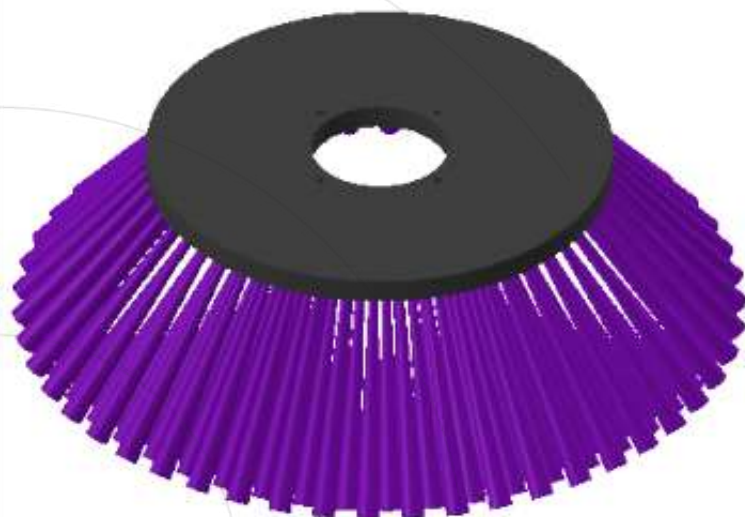

# CEPILLO LATERAL CITYCAT 5000 580X170

Consulta la actualización del Cepillo Lateral

	Material de barrido			
	PPL	PPL+ACERO	ACERO	CABLE
<b>Código</b>	7082	7085	7086	7087
<b>Número de filas</b>	4			
<b>Máquinas compatibles</b>	Citycat 5000 / Sicas Millenium			
<b>Tipos de fabricación</b>	Pasado por arriba con tapa / Insertado			