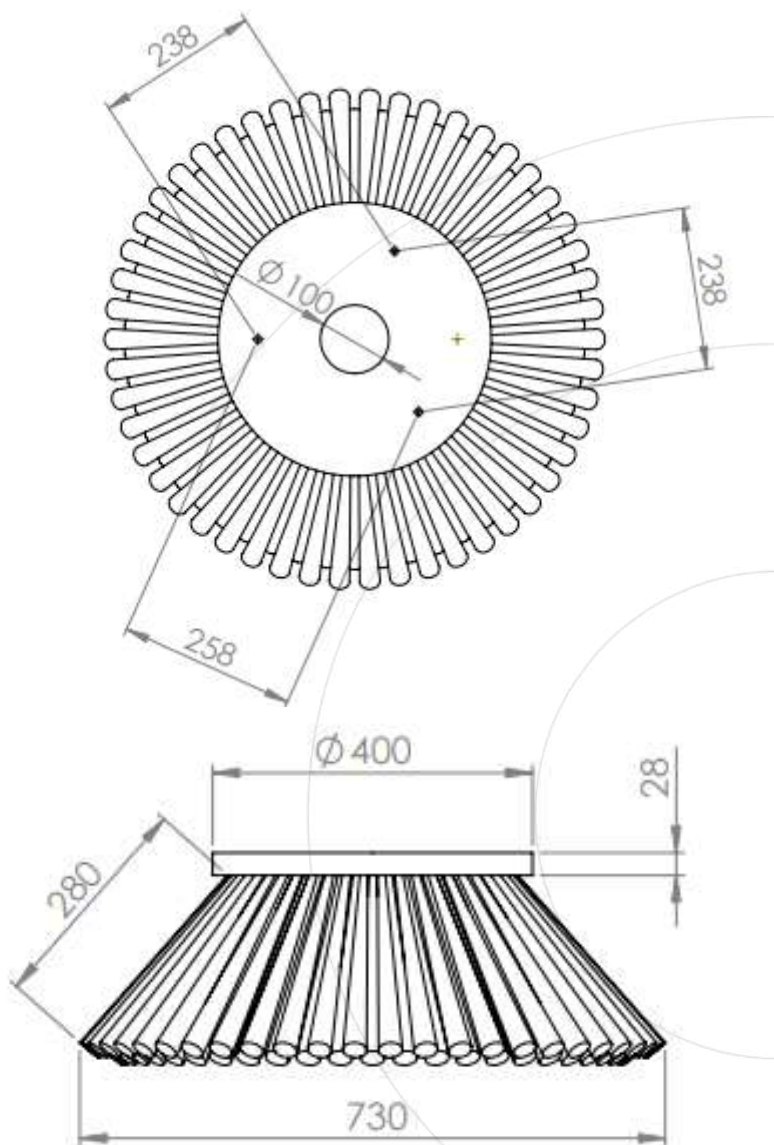

# CEPILLO LATERAL CITYFAN-BROCK 400X100

Consulta la  
actualización  
del Cepillo Lateral

	Material de barrido		
	PPL	PPL+ACERO	ACERO
<b>Código</b>	6992	6993	6994
<b>Número de filas</b>	4		
<b>Máquinas compatibles</b>	CityFan / Brock		
<b>Tipos de fabricación</b>	Pasado por arriba sin tapa		