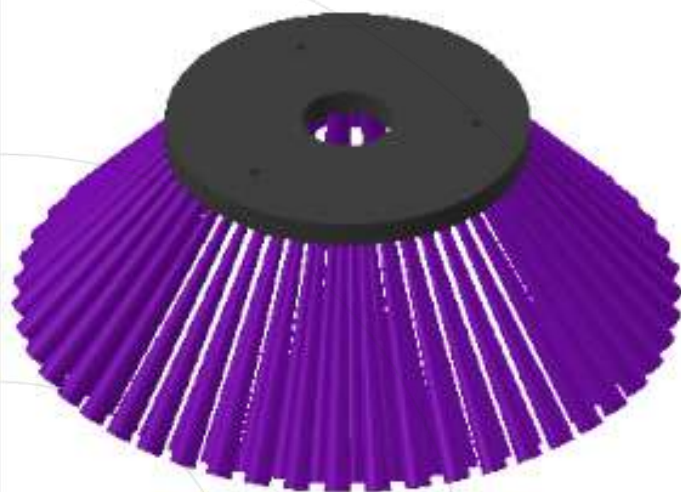

# CEPILLO LATERAL CITYFAN-BROCK 400X100

Consulta la  
actualización  
del Cepillo Lateral

	Material de barrido		
	PPL	PPL+ACERO	ACERO
<b>Código</b>	6992	6993	6994
<b>Número de filas</b>	4		
<b>Máquinas compatibles</b>	CityFan / Brock		
<b>Tipos de fabricación</b>	Pasado por arriba sin tapa		