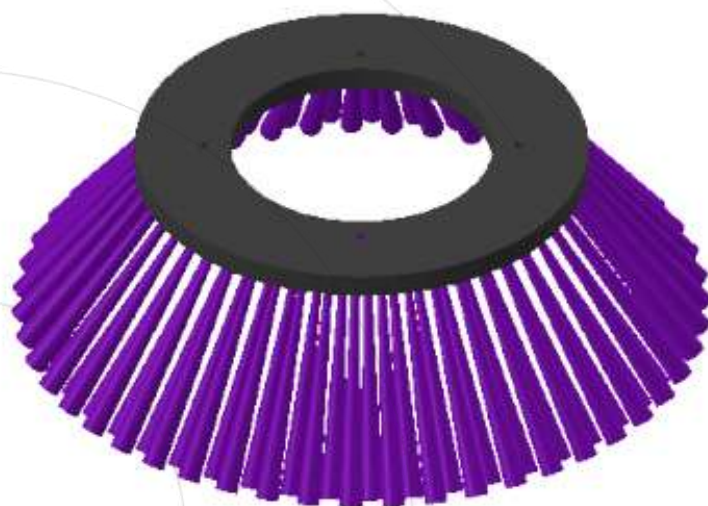

## CEPILLO LATERAL ANTOLI 580X335

Consulta la  
actualización  
del Cepillo Lateral

	Material de barrido			
	PPL	PPL+ACERO	ACERO	CABLE
<b>Código</b>	7089	6164	7091	4086
<b>Número de filas</b>	4			
<b>Máquinas compatibles</b>	Antoli			
<b>Tipos de fabricación</b>	Insertado por abajo			