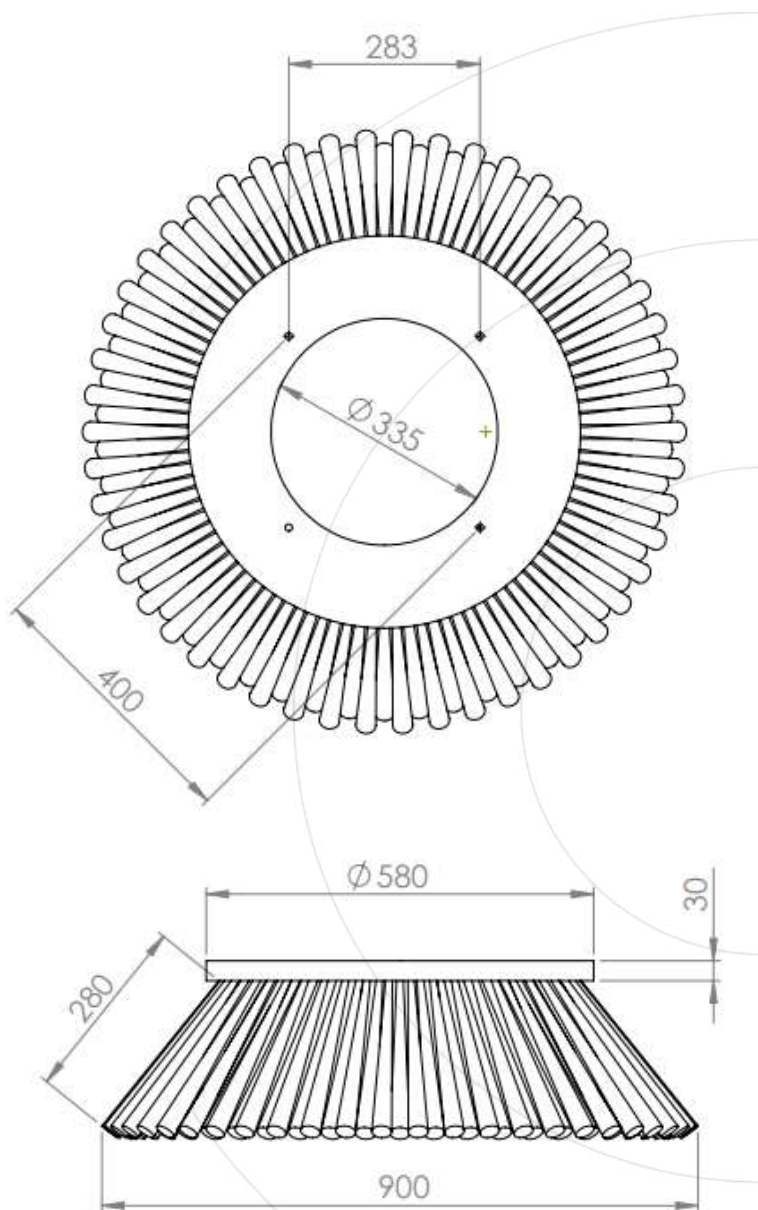

## CEPILLO LATERAL ANTOLI 580X335

Consulta la  
actualización  
del Cepillo Lateral

	Material de barrido			
	PPL	PPL+ACERO	ACERO	CABLE
<b>Código</b>	7089	6164	7091	4086
<b>Número de filas</b>	4			
<b>Máquinas compatibles</b>	Antoli			
<b>Tipos de fabricación</b>	Insertado por abajo			