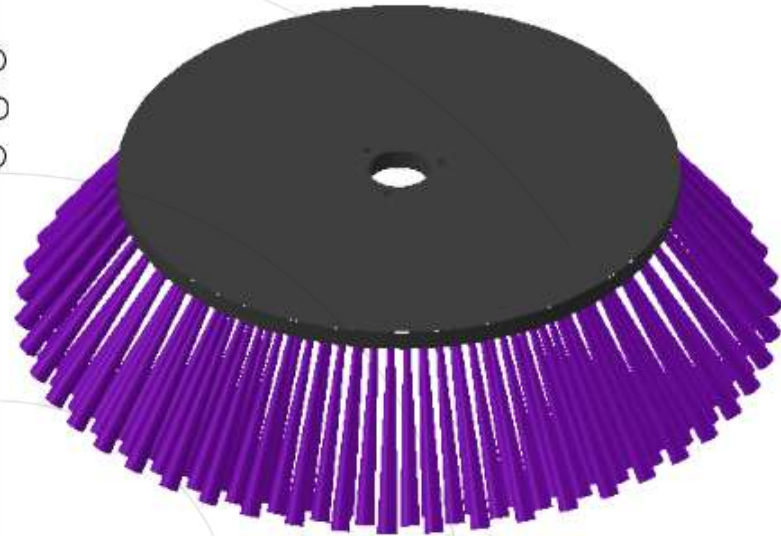

# CEPILLO FRONTAL DULEVO 5000/6000 830X90

Consulta la  
actualización  
del Cepillo Lateral

	Material de barrido		
	PPL	PPL+ACERO	ACERO
<b>Código</b>	7100	4101	7101
<b>Número de filas</b>	4		
<b>Máquinas compatibles</b>	Dulevo 5000 / 6000		
<b>Tipos de fabricación</b>	Insertado por abajo		