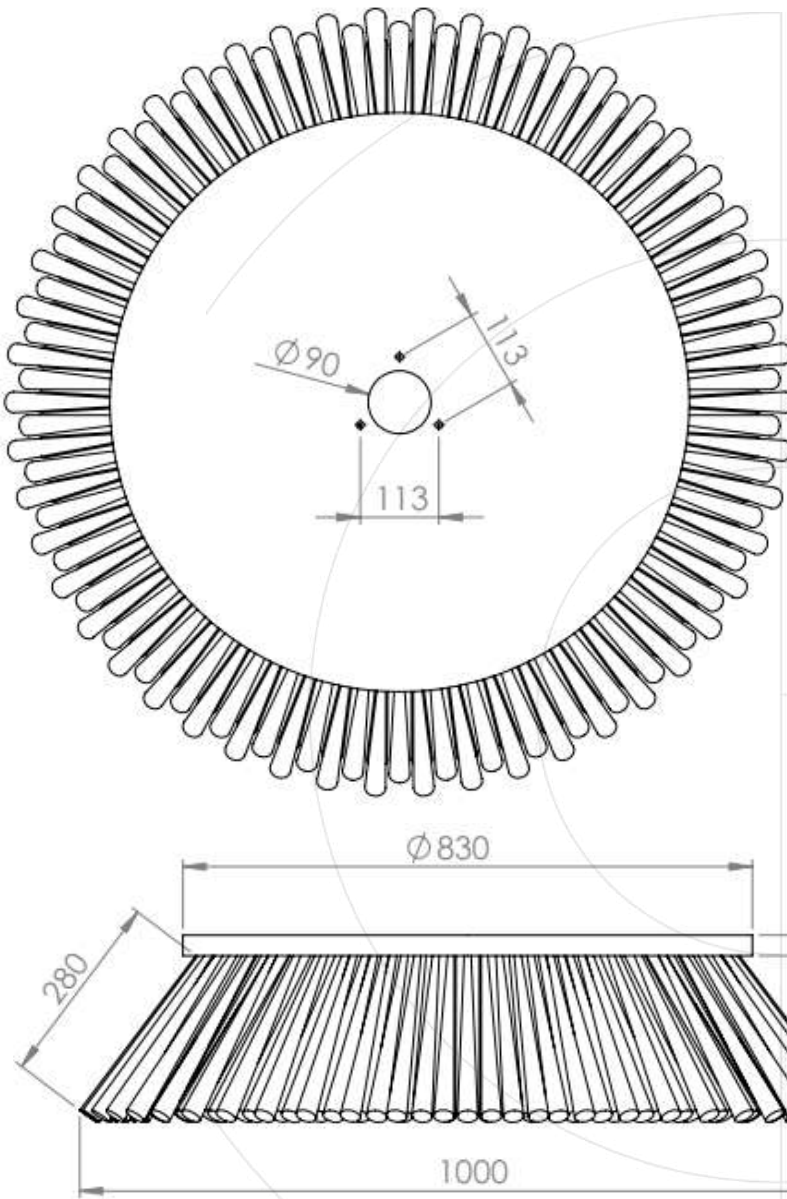

# CEPILLO FRONTAL DULEVO 5000/6000 830X90

Consulta la  
actualización  
del Cepillo Lateral

	Material de barrido		
	PPL	PPL+ACERO	ACERO
<b>Código</b>	7100	4101	7101
<b>Número de filas</b>	4		
<b>Máquinas compatibles</b>	Dulevo 5000 / 6000		
<b>Tipos de fabricación</b>	Insertado por abajo		