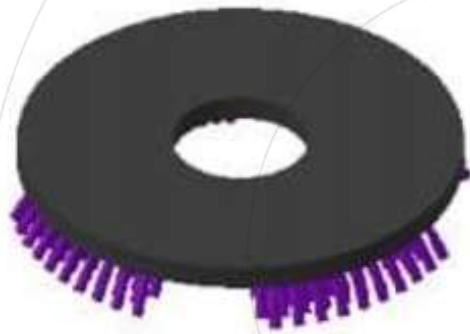

CEPILLO DE FREGADORA

Disco Sectores

Última actualización: 27 de abril de 2021

*Estos documentos son propiedad exclusiva de Cepillos Sacema ,S.L. Queda prohibida su reproducción total o parcial sin nuestra autorización escrita, así como su uso indebido y/o exhibición a terceros. Reservado el derecho a errores y modificaciones técnicas.