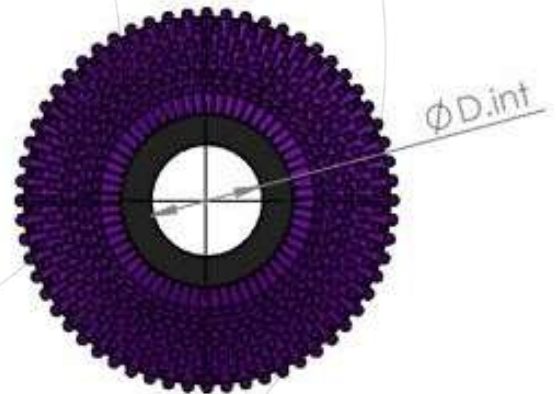

Medidas a definir

- Diámetro Exterior: D_{ext}
- Diámetro Interior: D_{int}
- Diámetro Total: D_{total}
- Diámetro del eje
- Número de filas
- Diámetro del mechón
- Separación entre mechones
- Angulo de inclinación: C°

Fibras a definir

- Sintéticas:
- Naturales: Vegetal o Animal
- Alambres metálicos
- Base de mandera, plástica o metálica

Consulta la
actualización
del Cepillo de Disco

Tipos de cepillos

Disco

Última actualización: 27 de abril de 2021