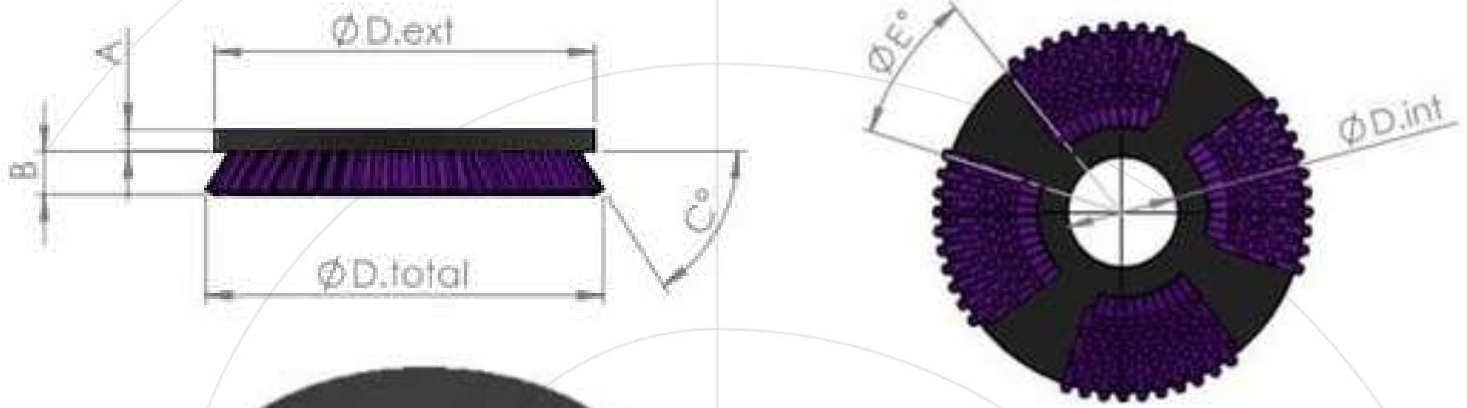

CEPILLO DE FREGADORA

Disco Sectores

Última actualización: 27 de abril de 2021

*Estos documentos son propiedad exclusiva de Cepillos Sacema ,S.L. Queda prohibida su reproducción total o parcial sin nuestra autorización escrita, así como su uso indebido y/o exhibición a terceros. Reservado el derecho a errores y modificaciones técnicas.