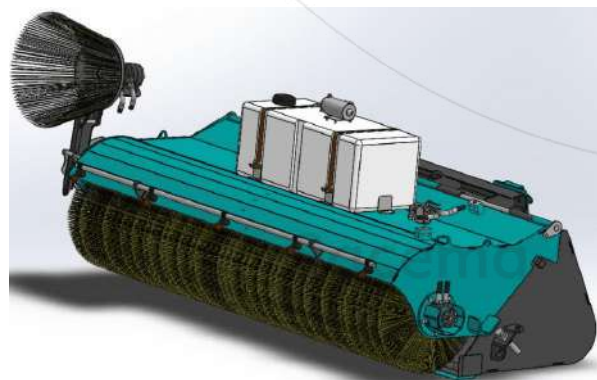

## BARREDORA CON DEPÓSITO - BC

### Medidas

Modela	Ancho de barrido	Peso
BC-1500	1500 mm	300 kg
BC-1800	1800 mm	350 kg
BC-2100	2100 mm	420 kg
BC-2400	2400 mm	500 kg

### Información técnica

- Bastidor de acero con sección mínima de 5mm
- Acabado con agranallado + pintura de calidad
- Depósito de gran capacidad
- Sistema hidráulico de vaciado
- Cepillos de aro sobre eje robusto
- Barrido efectivo para los trabajos más exigentes
- Anclajes: Horquillas, tripuntal, autorcargadoras
- Funcionamiento con motor hidráulico sin cadenas
- Enchufes rápidos para diferentes máquinas